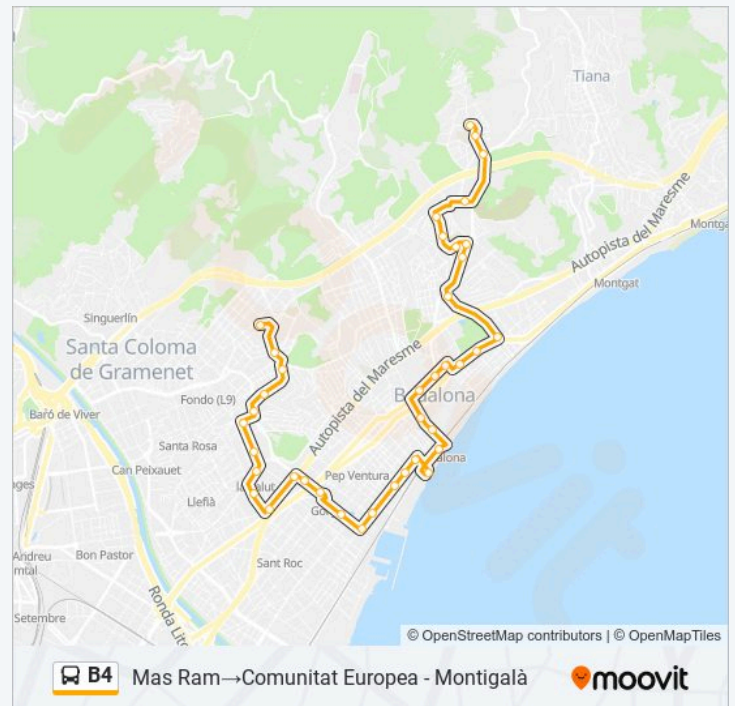

Rotonda De Pomar

Av. Pomar

Comissaria Mossos D'Esquadra

Riera De Canyadó

Casagemes

Sant Bru - Seu D'Urgell

Germà Juli - Prim

Pl. Ass. De Catalunya - Termes Romanes

Hospital Municipal

Martí Pujol - Mercat Maignon

Estació Rodalies

Platja - Piscina Municipal

Pg. Marítim - Pont Del Petroli

Pl. Ernest Lluch

Pl. Gas

Indústria - Roger De Flor

Indústria - Ponent

Indústria - Antoni Bori

Antoni Bori - Guifré

Metro Gorg

Pavelló Olímpic

Màgic Badalona - Escorxador

Bernat Metge - Quevedo

Juan Valera - Floridablanca

Metro La Salut

Calderón De La Barca

General Moragues

Esportiu Sistrells

Lloreda - Pau Picasso

Lloreda

Olof Palme - Montigalà

Comunitat Europea - Montigalà

Información de la línea B4 de autobús

Dirección: Mas Ram→Comunitat Europea - Montigalà

Paradas: 39

Duración del viaje: 38 min

Resumen de la línea: