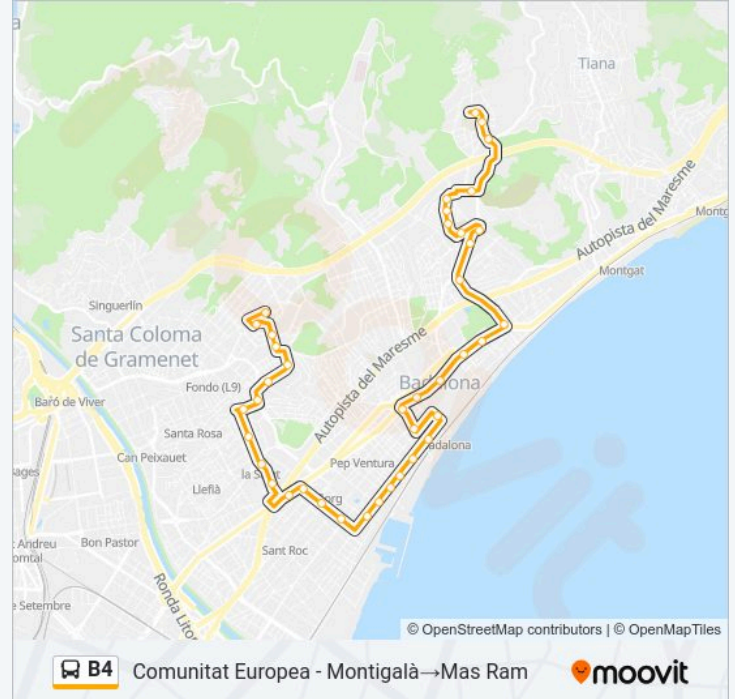

**Información de la línea B4 de autobús****Dirección:** Comunitat Europea - Montigalà→Mas Ram**Paradas:** 40**Duración del viaje:** 62 min**Resumen de la línea:**

Pl. Gas

Mossèn Anton

Estació Rodalies

Sant Josep

Pl. Alcalde Xifré

Metro Badalona Pompeu Fabra

Francesc Layret - Sant Miquel

St.Bru/Prim

Casagemes

Riera De Canyadó

Comissaria Mossos D'Esquadra

Av. Pomar

Rotonda De Pomar

Pl. Pomar

Parròquia De Pomar

Av. Terrassa - Arenys De Mar

Pomar

Pomar De Dalt

Mas Ram - Pg. Pont

Mas Ram - Palmeres

Mas Ram

Comunitat Europea - Montigalà → Mas Ram

**Sentido: Mas Ram → Comunitat Europea - Montigalà**

39 paradas

[VER HORARIO DE LA LÍNEA](#)

Mas Ram

Mas Ram - Palmeres

Mas Ram - Pg. Pont