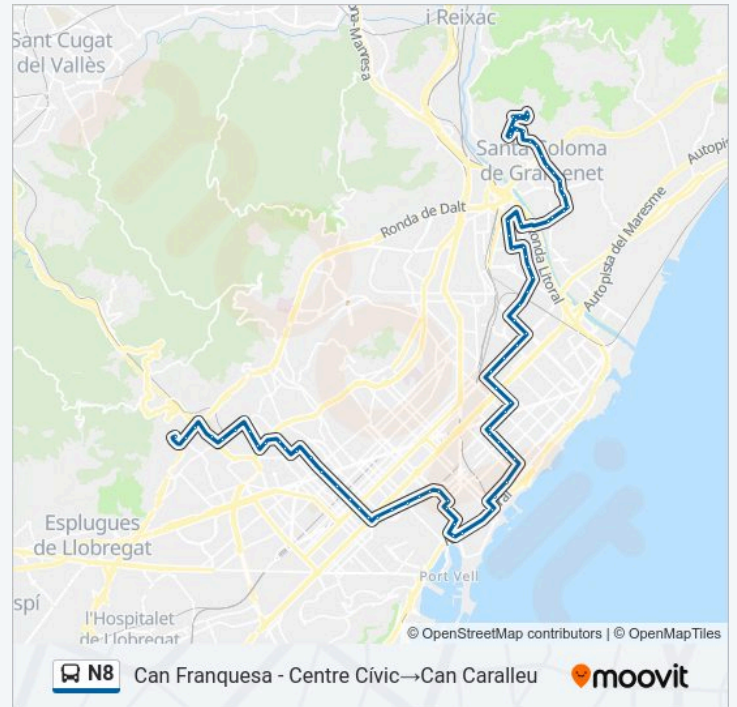

Duración del viaje: 85 min
Resumen de la línea:

Comissaria Mossos D'Esquadra

Metro Singuerlín

Santiago Rusiñol - Aragó

Balears - Pallaresa

Mn. Camil Rosell - Nord

Metro Església Major

Mn. Camil Rosell - Irlanda

Escola Serra De Marina

Comissaria Policia Nacional

Irlanda - Santa Rosa

Banús - Metro Santa Rosa

Can Peixauet

Metro Can Peixauet

Caracas - Potosí

Ciutat D'Asunción-Tucumán

Ciutat D'Asunción-Potosí

Lima-Ciutat D' Asunción

Caracas-Pl Fra Juníper Serra

Sas-Claramunt

Pg. Enric Sanchís - Sant Adrià

Pg Enric Sanchís - Santander

Santander - Cànem

Santander - Via Trajana

Rbla. Prim - Cantàbria

Rbla. Prim - Menorca

Guipúscoa - Cantàbria

Guipúscoa-Selva De Mar

Rbla. Guipúscoa - Metro Bac De Roda

Espronceda-Concili De Trento

Espronceda - Marroc

Marroc - Bilbao

Tànger - Llacuna