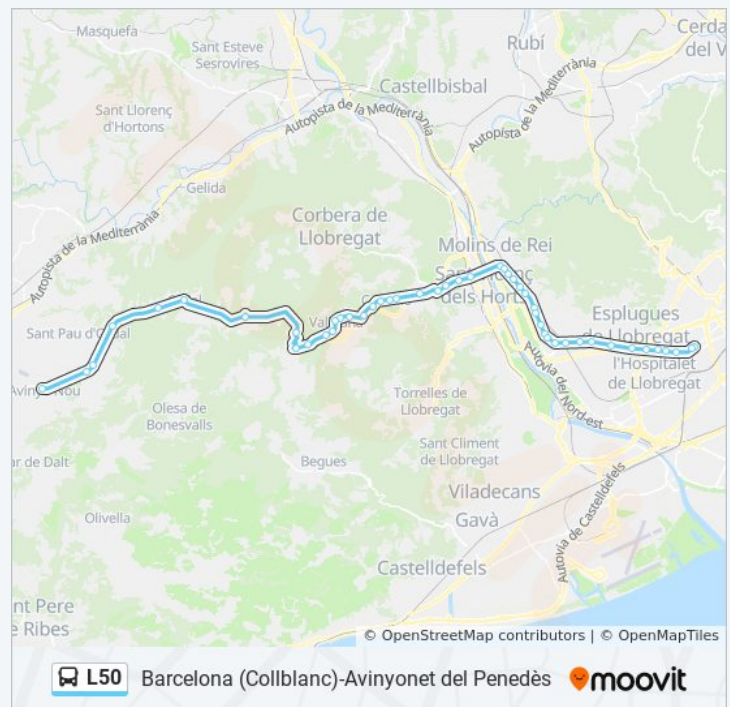

Riera Blanca - Trav. De Les Corts→Av. Barcelona - Progrés
Horario de ruta:

lunes	7:00
martes	7:00
miércoles	7:00
jueves	7:00
viernes	9:30 - 19:15
sábado	9:15 - 19:15
domingo	9:30 - 19:15

Información de la línea L50 de autobús

Dirección: Riera Blanca - Trav. De Les Corts→Av. Barcelona - Progrés

Paradas: 49

Duración del viaje: 88 min

Resumen de la línea:

Major - Malvasia

Major - St. Esteve

Joaquim Mensa - Vidrers

Raval Bassons - St. Antoni