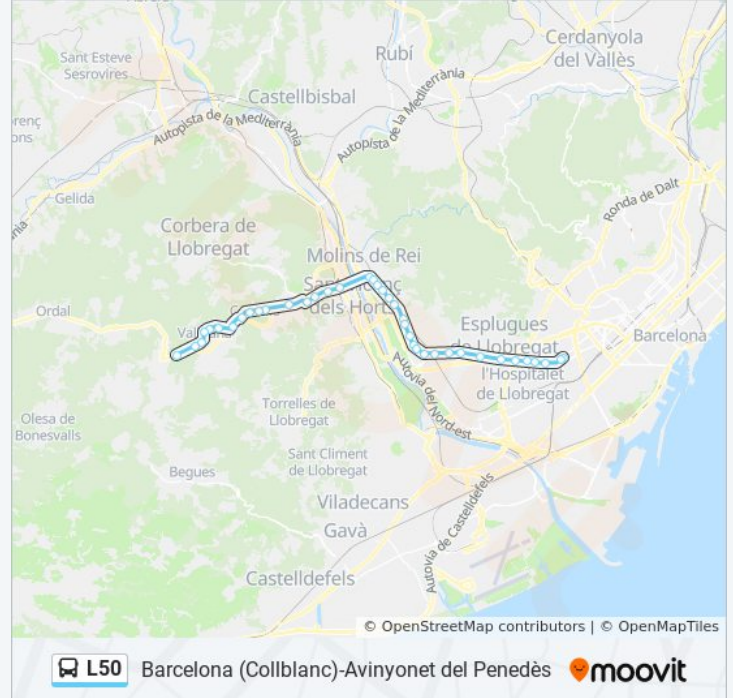

Sentido: Riera Blanca - Trav. De Les Corts→Major - Oest

39 paradas

[VER HORARIO DE LA LÍNEA](#)

Riera Blanca - Trav. De Les Corts

Les Corts - Aurora Bertrana

Horario de la línea L50 de autobús

Riera Blanca - Trav. De Les Corts→Major - Oest