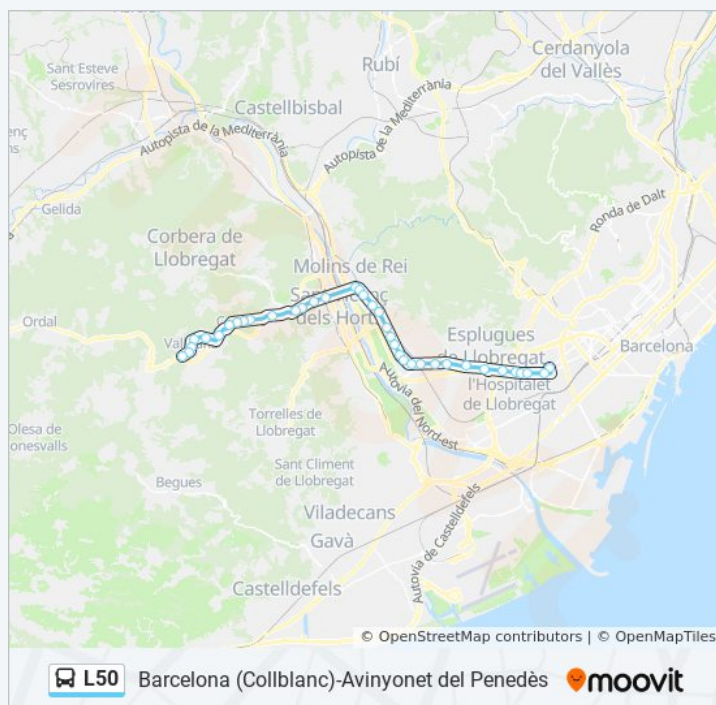

Joaquim Mensa - Vidrers

Major - Ptge. Bassons

Av. Catalunya - Pau Casals

Major - Piscines

N-340 - Can Guitart

N-340 - Granja Garcia

N-340 - Raymat

N-340 - Ciments Molins

Quatre Camins - N340 (A Molins)

Av Barcelona - Pg Pi I Margall

Av. Barcelona 54

Av. De Barcelona - Primer De Maig

N-340 - Ramon Y Cajal

N-340 - Riera Can Pahissa

Laureà Miró - Treball

Ctra. Laureà Miró - Ramón De Trinxeria

Carrer De Laureà Miró 365

Ctra. Laureà Miró - Pge. Narcís Monturiol

Tra. Laureà Miró - Pou De Sant Pere

Pisos De Can Bertrand

Consell Comarcal

Torreblanca - Ctra. Reial

Ctra. Reial - Walden 7

Ctra. Reial - Rbla. Gaspar Modolell

Laureà Miró - Josep Campreciós

Ca N'Oliveres

Ctra De Collblanc-Av Tomàs Giménez

Can Rigal

Ctra. Collblanc - Metro Ernest Lluch

Ctra. Collblanc - Progrés

Riera Blanca - Trav. De Les Corts

Información de la línea L50 de autobús

Dirección: Major - Ronda Barquera→Riera Blanca - Trav. De Les Corts

Paradas: 37

Duración del viaje: 60 min

Resumen de la línea:

Sentido: Riera Blanca - Trav. De Les Corts→Av.

Horario de la línea L50 de autobús