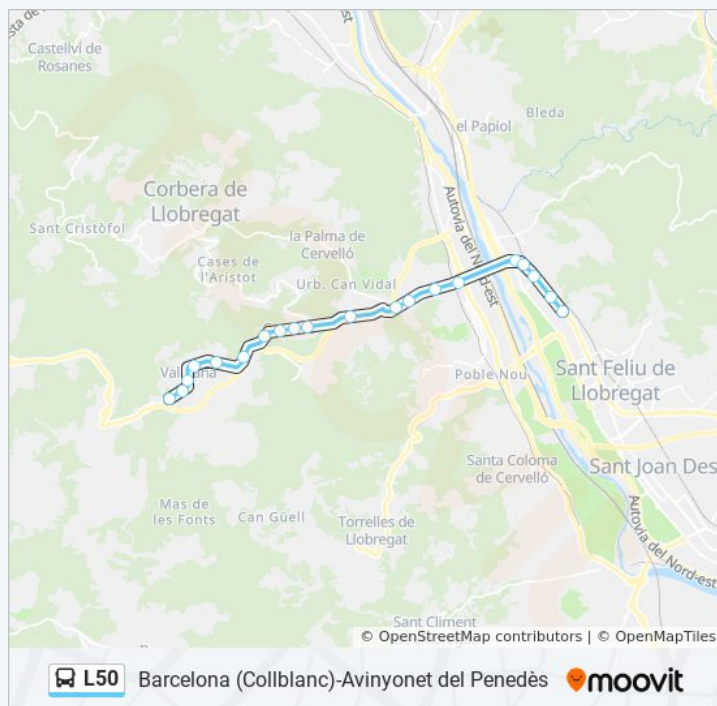

jueves 22:15

viernes 11:20 - 23:20

sábado 11:20 - 23:30

domingo 11:20 - 21:20

Información de la línea L50 de autobús

Dirección: Major - Ronda Barquera→N-340 - Riera Can Pahissa

Paradas: 20

Duración del viaje: 24 min

Resumen de la línea:

Sentido: Major - Ronda Barquera→Riera Blanca - Trav. De Les Corts

37 paradas

[VER HORARIO DE LA LÍNEA](#)

Major - Ronda Barquera

Major - Rambla Sobirania

Major - Lluís Companys

Major - Pl. Riera