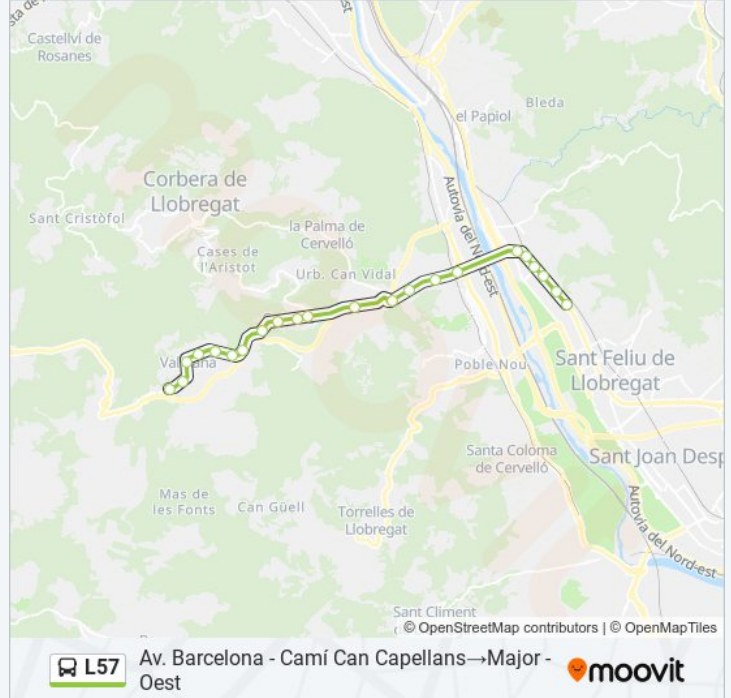

### Información de la línea L57 de autobús

**Dirección:** Av. Barcelona - Camí Can Capellans→Major - Oest

**Paradas:** 22

**Duración del viaje:** 25 min

**Resumen de la línea:**

Major - Pl De La Pau

Major - Ajuntament

Major - M. Batlle

Major - Creu Roja

**Sentido: Av. Barcelona - Progrés→Buenos Aires - Av. Sarrià**

49 paradas

[VER HORARIO DE LA LÍNEA](#)

Av. Barcelona - Progrés

Cantallops

N-340 Km 1221