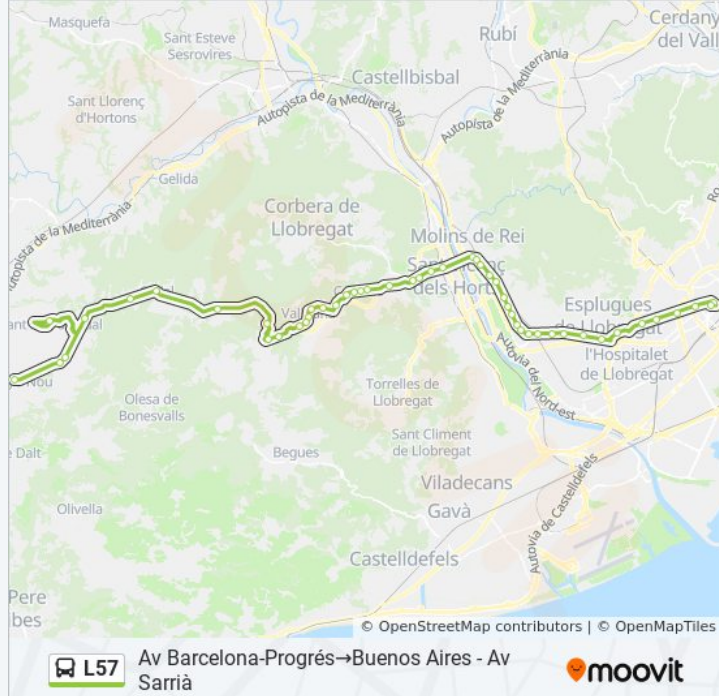

Av Diagonal - Complex Esportiu Universitari

Zona Universitària - E.T.S. D'Enginyers

Av. Diagonal - Gran Via Carles III

Av Diagonal-Entença

Comte D'Urgell - Buenos Aires

Buenos Aires - Av. Sarrià

**Sentido: Buenos Aires - Av. Sarrià → Av. València -**

## Pg. Pi I Margall

24 paradas

[VER HORARIO DE LA LÍNEA](#)

Buenos Aires - Av. Sarrià  
Av Diagonal - Dr. Fleming  
Av Diagonal-PI Reina Maria Cristina  
Palau Reial  
Av Diagonal - Metro Zona Universitaria  
Av Diagonal - Parc De Cervantes  
Av Dels Països Catalans - David Carreras I Trias  
Pl. Sta. Magdalena  
Ctra. Reial - Bonavista  
Ctra. Reial - Walden 7  
Ctra. Reial - Torreblanca  
Av. Montejurra - Consell Comarcal  
Ctra. Laureà Miró - Verge De La Mercè  
Laureà Miró - Joan Batllori  
Laureà Miró - Pg. Pins  
Laureà Miró - Ctra. Del Sanson  
Ctra. Laureà Miró - Comerç  
Ctra. Laureà Miró - Agricultura  
Av. Barcelona - Camí Can Capellans  
Av. Barcelona - Ramon Y Cajal  
Av. Barcelona - Riera Bonet  
Parc De La Mariona  
Av. Barcelona - Bàscula  
Av. València - Pg Pi I Margall