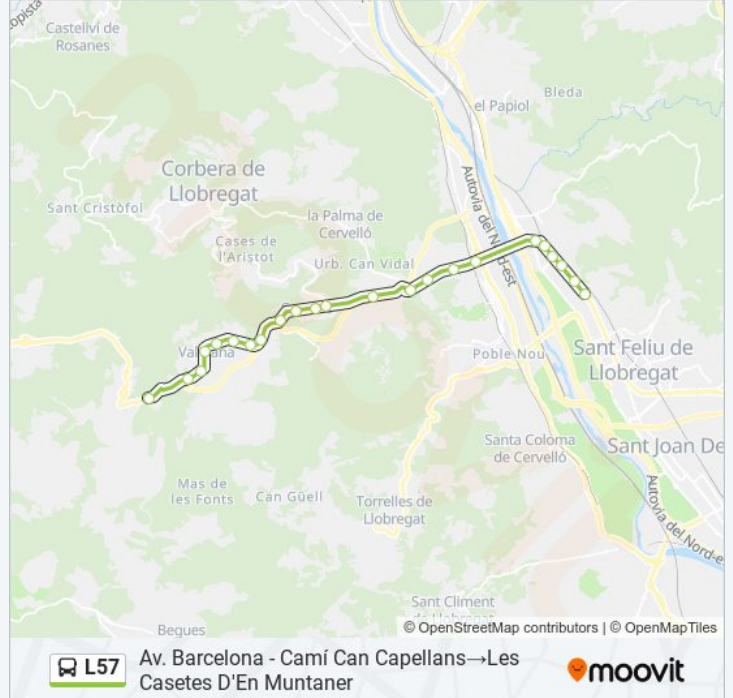

lunes	06:10
martes	06:10
miércoles	06:10
jueves	06:10
viernes	06:10
sábado	Sin Servicio
domingo	Sin Servicio

**Información de la línea L57 de autobús****Dirección:** Av. Barcelona - Camí Can Capellans→Les Casetes D'En Muntaner**Paradas:** 23**Duración del viaje:** 30 min**Resumen de la línea:**

Major - Pl De La Pau

Major - Ajuntament

Major - M. Batlle

Major - Creu Roja

Les Casetes D'En Muntaner

**Sentido: Av. Barcelona - Camí Can Capellans→Major - Oest**

22 paradas

[VER HORARIO DE LA LÍNEA](#)