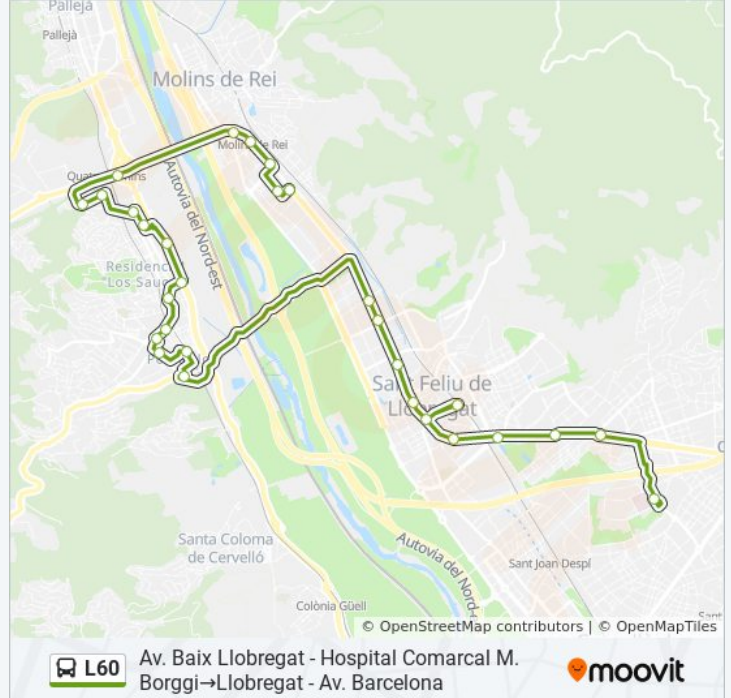

Dirección: Av. Baix Llobregat - Hospital Comarcal M. Broggi→Laureà Miró - Agricultura

Paradas: 11

Duración del viaje: 15 min

Resumen de la línea:

Sentido: Av. Baix Llobregat - Hospital Comarcal M. Broggi→Llobregat - Av. Barcelona

Claverol

La Vinyala

Rafael Casanova - Miguel Hernández

Plaça De La Vila

Cap Vila Vella

Horario de la línea L60 de autobús

Av. Baix Llobregat - Hospital Comarcal M.

Broggi→Llobregat - Av. Barcelona Horario de ruta:

Quatre Camins - N340 (A Molins)

Av Barcelona - Pg Pi I Margall

Av. Barcelona 54

Av. De Barcelona - Primer De Maig

Francesc Layret

Llobregat - Barcelona

Sentido: Llobregat - Av. Barcelona → Av. Baix Llobregat - Hospital Comarcal M. Broggi

30 paradas

[VER HORARIO DE LA LÍNEA](#)

Llobregat - Barcelona

Av. Barcelona - Riera Bonet

Parc De La Mariona

Av. Barcelona - Bàscula

Av. València - Pg Pi I Margall

Quatre Camins - N340 (A Vallirana)