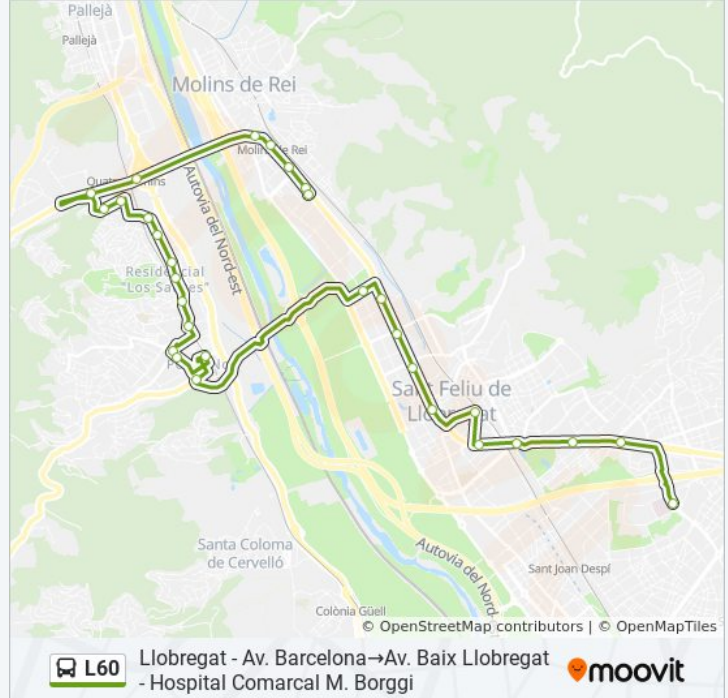

30 paradas

[VER HORARIO DE LA LÍNEA](#)

Llobregat - Barcelona

Av. Barcelona - Riera Bonet

Parc De La Mariona

Av. Barcelona - Bàscula

Av. València - Pg Pi I Margall

Quatre Camins - N340 (A Vallirana)

Información de la línea L60 de autobús

Dirección: Llobregat - Av. Barcelona → Av. Baix Llobregat - Hospital Comarcal M. Broggi

Paradas: 30

Duración del viaje: 47 min

Resumen de la línea:

Fgc Sant Vicenç Dels Horts

Claverol - Santa Clara

Tanatori

Laureà Miró - Treball

Ctra. Laureà Miró - Ramón De Trinxeria

Carrer De Laureà Miró 365

Ctra. Laureà Miró - Pge. Narcís Monturiol

Pl. Estació - Pg. Bertrand

Pisos De Can Bertrand

Consell Comarcal

Torreblanca - Ctra. Reial

Ctra. Reial - Walden 7

Av. Baix Llobregat - Hospital Comarcal M. Borggi

Sentido: Llobregat - Av. Barcelona→Laureà Miró - Comerç

22 paradas

[VER HORARIO DE LA LÍNEA](#)