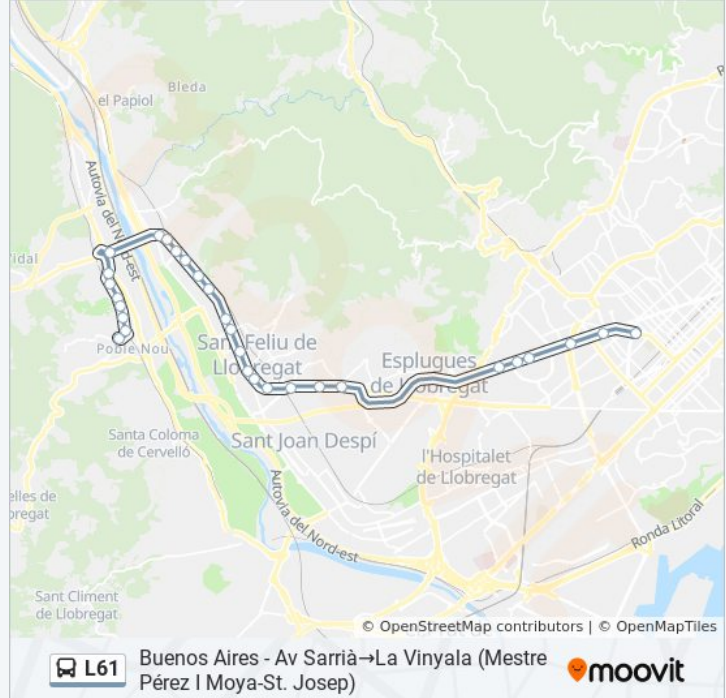

Av. Barcelona - Ramon Y Cajal

Av. Barcelona - Riera Bonet

### Información de la línea L61 de autobús

**Dirección:** Buenos Aires - Av. Sarrià→Mestre Pérez I Moya - St. Josep

**Paradas:** 29

**Duración del viaje:** 40 min

**Resumen de la línea:**

Parc De La Mariona

Av. Barcelona - Bàscula

Av. València - Pg Pi I Margall

Quatre Camins

Barcelona - Girona

Pl. Del Doctor Lagunilla

Pl. Narcís Lunès

Can Comamala

Ajuntament De Sant Vicenç Dels Horts

Pl. Sant Miquel

La Vinyala

**Sentido: Buenos Aires - Av. Sarrià→Sant Joan Bosco - Ctra. Sta. C. De Calafell**

56 paradas

[VER HORARIO DE LA LÍNEA](#)

Buenos Aires - Av. Sarrià

Av Diagonal - Dr. Fleming

Av Diagonal-PI Reina Maria Cristina