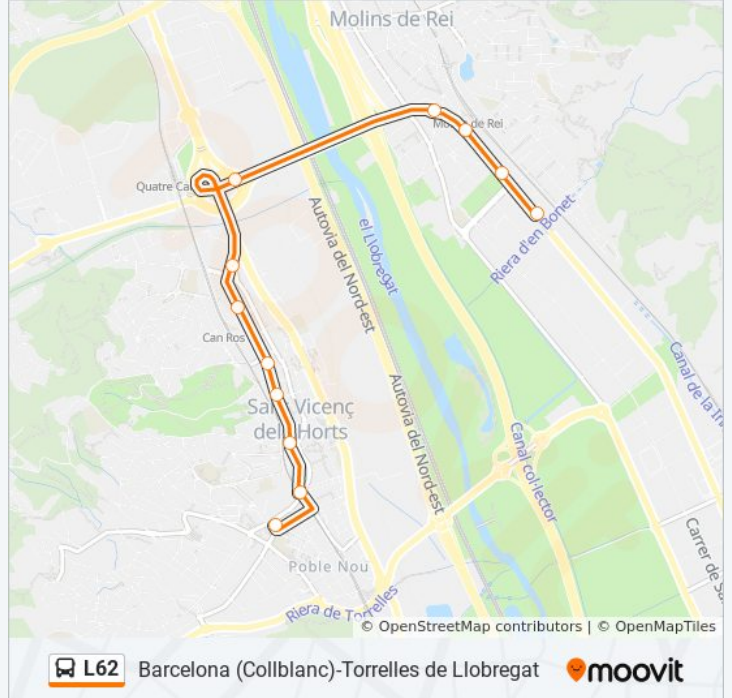

Major - Bosc De Les Ànimes

Sentido: Av. Barcelona - Riera Bonet→Mestre Pérez I Moya - St. Josep

12 paradas

[VER HORARIO DE LA LÍNEA](#)

Av. Barcelona - Riera Bonet

Parc De La Mariona

Av. Barcelona - Bàscula

Av. València - Pg Pi I Margall

Quatre Camins

Barcelona - Girona

Pl. Del Doctor Lagunilla

Pl. Narcís Lunes

Can Comamala

Ajuntament De Sant Vicenç Dels Horts

Pl. Sant Miquel

Información de la línea L62 de autobús

Dirección: Av. Barcelona - Riera Bonet→Mestre Pérez I Moya - St. Josep

Paradas: 12

Duración del viaje: 15 min

Resumen de la línea:

Sentido: Mestre Pérez I Moya - St. Josep→Riera Blanca - Trav. De Les Corts

29 paradas

[VER HORARIO DE LA LÍNEA](#)

La Vinyala

Rafael Casanova - Miguel Hernández

Plaça De La Vila

Cap Vila Vella

Ceip Joan Juncadella

Carretera De Sant Boi - Llobregat