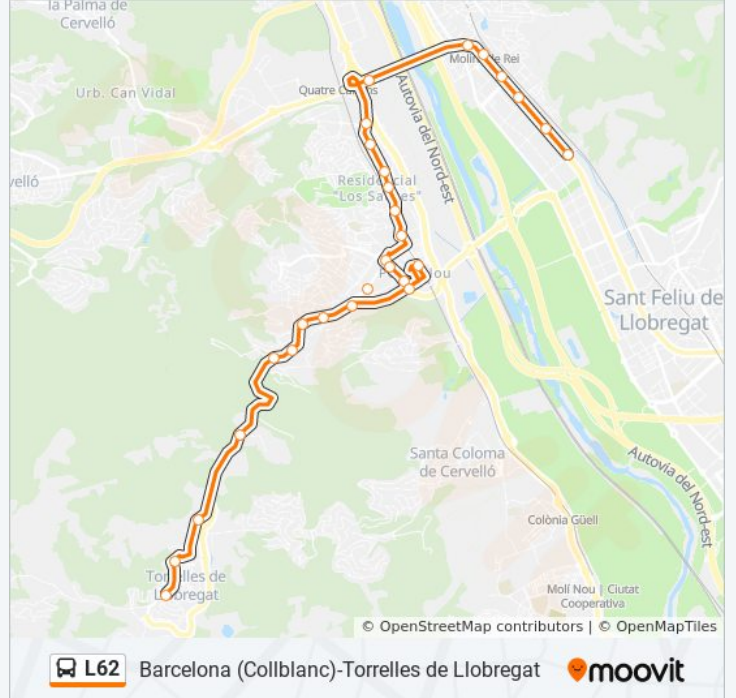

28 paradas

[VER HORARIO DE LA LÍNEA](#)

Av. Barcelona - Camí Can Capellans

Av. Barcelona - Ramon Y Cajal

Av. Barcelona - Riera Bonet

Parc De La Mariona

Av. Barcelona - Bàscula

Av. València - Pg Pi I Margall

Ctra. Torrelles - Av. De Les Planes

Ctra. Torrelles - Av. Barcelona

Ctra. De Torrelles - Enric Borràs

Ctra. De Torrelles - Pujada De La Selva

Ctra. De St. Vicenç (Can Gallina)

Rotonda - Cesalpina

Montserrat Roig - Rafael De Casanovas

Major - Bosc De Les Ànimes

Sentido: Av. Barcelona - Riera Bonet→Mestre Pérez I Moya - St. Josep

12 paradas

[VER HORARIO DE LA LÍNEA](#)

Av. Barcelona - Riera Bonet

Parc De La Mariona

Av. Barcelona - Bàscula

29 paradas

[VER HORARIO DE LA LÍNEA](#)

La Vinyala

Rafael Casanova - Miguel Hernández

Plaça De La Vila

Cap Vila Vella

Ceip Joan Juncadella

Carretera De Sant Boi - Llobregat