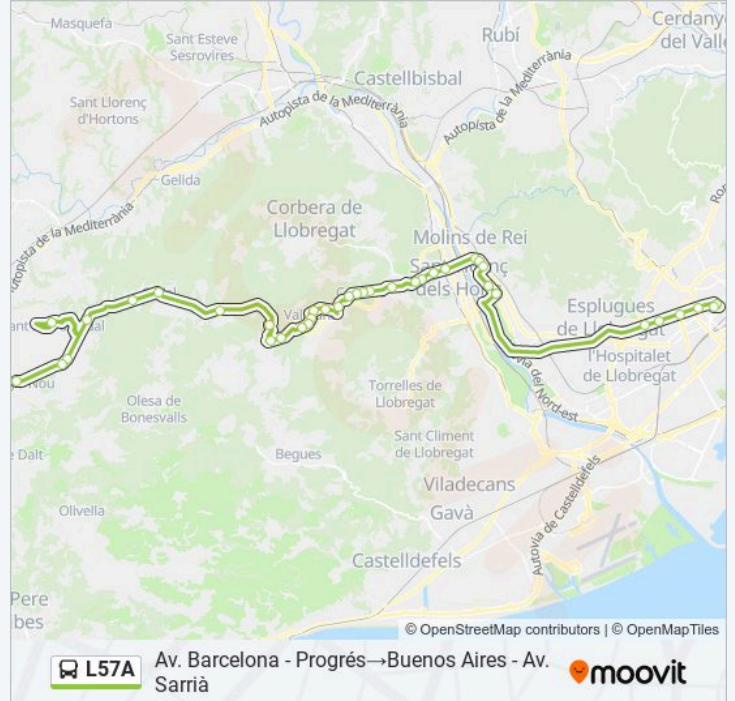

Av. De Barcelona - Primer De Maig

Pla - Ramon Y Cajal

Del Pla / Riera De Can Pahissa

Av Diagonal - Complex Esportiu Universitari

Zona Universitària - E.T.S. D'Enginyers

Av. Diagonal - Gran Via Carles III

Av Diagonal-Entença

Comte D'Urgell - Buenos Aires

Buenos Aires - Av. Sarrià

Sentido: Buenos Aires - Av. Sarrià→Av. Barcelona - Progrés

38 paradas

[VER HORARIO DE LA LÍNEA](#)

Buenos Aires - Av. Sarrià

Av Diagonal - Dr. Fleming