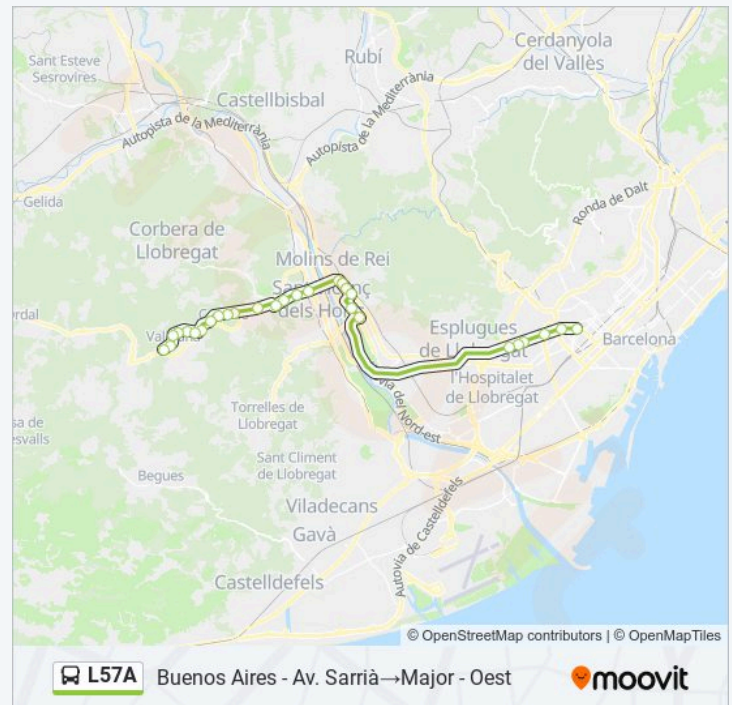

Sin Servicio

domingo

Sin Servicio

Información de la línea L57A de autobús

Dirección: Buenos Aires - Av. Sarrià→Major - Oest

Paradas: 28

Duración del viaje: 50 min

Resumen de la línea: