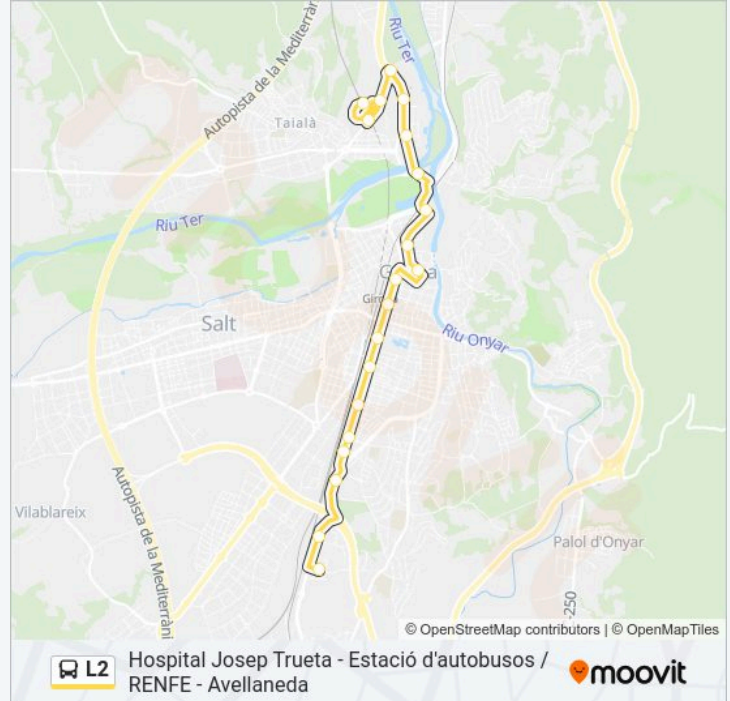

Hospital Josep Trueta

Pl. Vila De Perpinyà

Pont De La Barca

Devesa

Av. Ramon Folch 9 (Tmg)

Pl. Marquès De Camps 2

Estació D'Autobusos / Renfe

C. Barcelona - C. Emili Grahit

Información de la línea L2 de autobús

Dirección: L'Avellaneda→Hospital Josep Trueta

Paradas: 16

Duración del viaje: 28 min

Resumen de la línea:

Sentido: L'Avellaneda→Puig D'En Roca

20 paradas

[VER HORARIO DE LA LÍNEA](#)

Información de la línea L2 de autobús

Dirección: L'Avellaneda→Puig D'En Roca

Paradas: 20

Duración del viaje: 32 min

Resumen de la línea:

C. Antoni Varés

Puig D'En Roca

Sentido: Puig D'En Roca → L'Avellaneda

15 paradas

[VER HORARIO DE LA LÍNEA](#)

Puig D'En Roca

C. Antoni Varés

Av. Josep Tarradellas

Pont De La Barca

Devesa

Av. Ramon Folch 9 (Tmg)