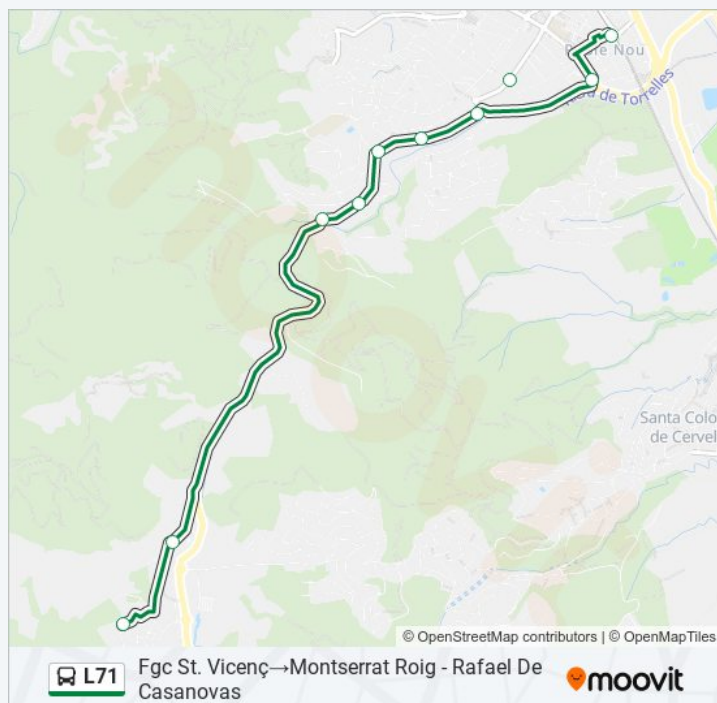

Ctra. De Torrelles - Enric Borràs

Ctra. De Torrelles - Pujada De La Selva

Rotonda - Cesalpina

Montserrat Roig - Rafael De Casanovas

**Horario de la línea L71 de autobús**

Fgc St. Vicenç→Montserrat Roig - Rafael De Casanovas Horario de ruta:

lunes	09:55 - 21:05
martes	09:55 - 21:05
miércoles	09:55 - 21:05
jueves	09:55 - 21:05
viernes	09:55 - 21:05
sábado	Sin Servicio
domingo	Sin Servicio

**Información de la línea L71 de autobús**

**Dirección:** Fgc St. Vicenç→Montserrat Roig - Rafael De Casanovas

**Paradas:** 10

**Duración del viaje:** 10 min

**Resumen de la línea:**

**Sentido: Montserrat Roig - Rafael De Casanovas→Fgc St. Vicenç**

15 paradas

[VER HORARIO DE LA LÍNEA](#)

Montserrat Roig - Rafael De Casanovas  
Major - Bosc De Les Ànimes  
Masia De Can Coll  
Til Parc Can Sostres  
Catalunya En Miniatura  
Rotonda - Cesalpina  
Ctra. De St. Vicenç (Can Gallina)  
Ctra De Torrelles - Camí Ribes  
Baixada Can Coll  
Av. Central De Sant Antoni  
Ctra. Torrelles - Bon Punt  
Camp De Futbol De La Barruana  
C. Masia De Can Coll  
Abadesa Reverter - Claverol  
Fgc Sant Vicenç Dels Horts