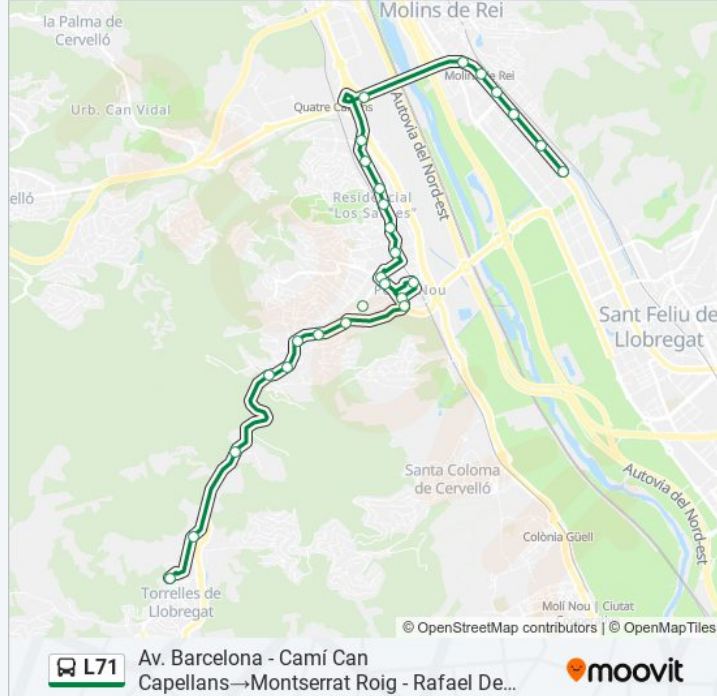

Av. Torrelles - Sant Joan

Ctra. De Torrelles - Aprox. Núm. 68

Ctra. Torrelles - Av. De Les Planes

Ctra. Torrelles - Av. Barcelona

Ctra. De Torrelles - Enric Borràs

Ctra. De Torrelles - Pujada De La Selva

Ctra. De St. Vicenç (Can Gallina)

Rotonda - Cesalpina

Montserrat Roig - Rafael De Casanovas

**Sentido: Fgc St. Vicenç → Fgc St. Vicenç**

57 paradas

[VER HORARIO DE LA LÍNEA](#)

Fgc Sant Vicenç Dels Horts

Claverol - Santa Clara

Av. Torrelles - Sant Joan

Ctra. De Torrelles - Aprox. Núm. 68

Ctra. Torrelles - Av. De Les Planes

Ctra. Torrelles - Av. Barcelona

Ctra. De Torrelles - Enric Borràs

Ctra. De Torrelles - Pujada De La Selva

Ctra. De St. Vicenç (Can Gallina)