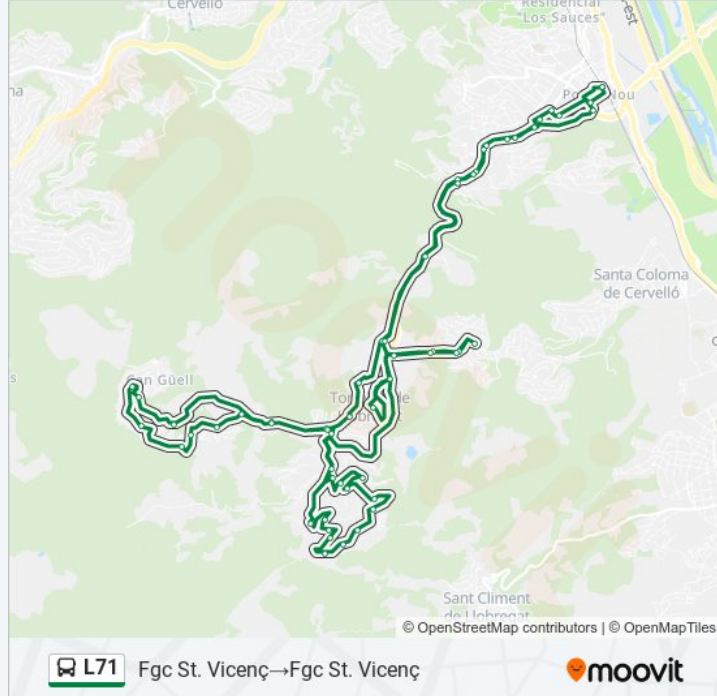

TII D. Provena / Bv 2005

TII Parc Can Sostres

Catalunya En Miniatura

Rotonda - Cesalpina

Ctra. De St. Vicenç (Can Gallina)

Ctra De Torrelles - Camí Ribes

Baixada Can Coll

Av. Central De Sant Antoni