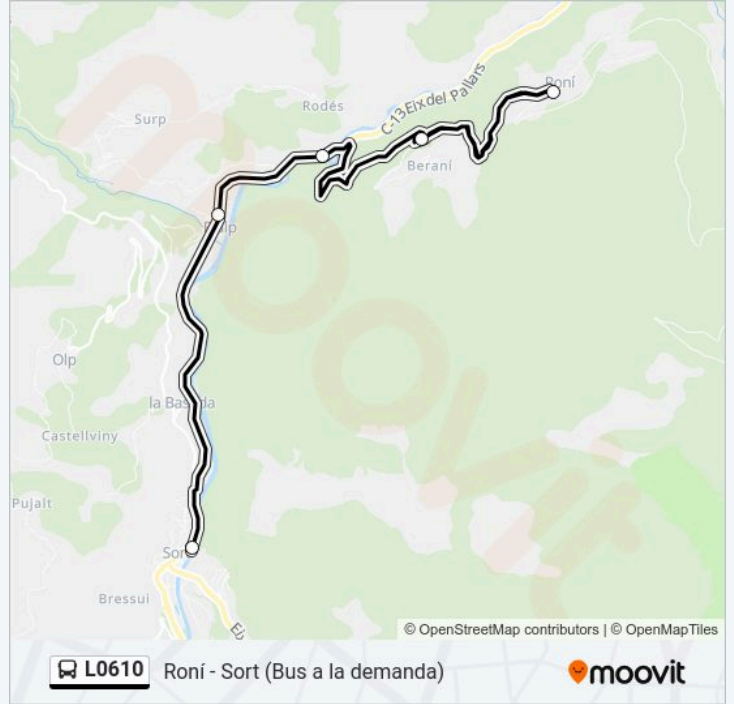

Línea L0610**Roní - Sort (Bus a la demanda)**

Usa La App

La línea L0610 de autobús (Roní - Sort (Bus a la demanda)) tiene 2 rutas. Sus horas de operación los días laborables regulares son:

(1) a Beraní (Bus A La Demanda): 17:00(2) a Sort (Bus A La Demanda): 08:15

Información de la línea L0610 de autobús**Dirección:** Beraní (Bus A La Demanda)**Paradas:** 5**Duración del viaje:** 45 min**Resumen de la línea:**

Sentido: Sort (Bus A La Demanda)

5 paradas

[VER HORARIO DE LA LÍNEA](#)

Beraní (Entrada Poble), Rialp

Roní (Entrada Poble)

Xalets Notaris (C-13, Km 133,5) (D)

Rialp (C. Flora Cadena, 35-37)

Sort

Horario de la línea L0610 de autobús

Sort (Bus A La Demanda) Horario de ruta:

lunes	08:15
martes	08:15
miércoles	08:15
jueves	08:15
viernes	08:15
sábado	Sin Servicio
domingo	Sin Servicio

Información de la línea L0610 de autobús

Dirección: Sort (Bus A La Demanda)

Paradas: 5

Duración del viaje: 40 min

Resumen de la línea:

Los horarios y mapas de la línea L0610 de autobús están disponibles en un PDF en moovitapp.com. Utiliza Moovit App para ver los horarios de los autobuses en vivo, el horario del tren o el horario del metro y las indicaciones paso a paso para todo el transporte público en Barcelona.