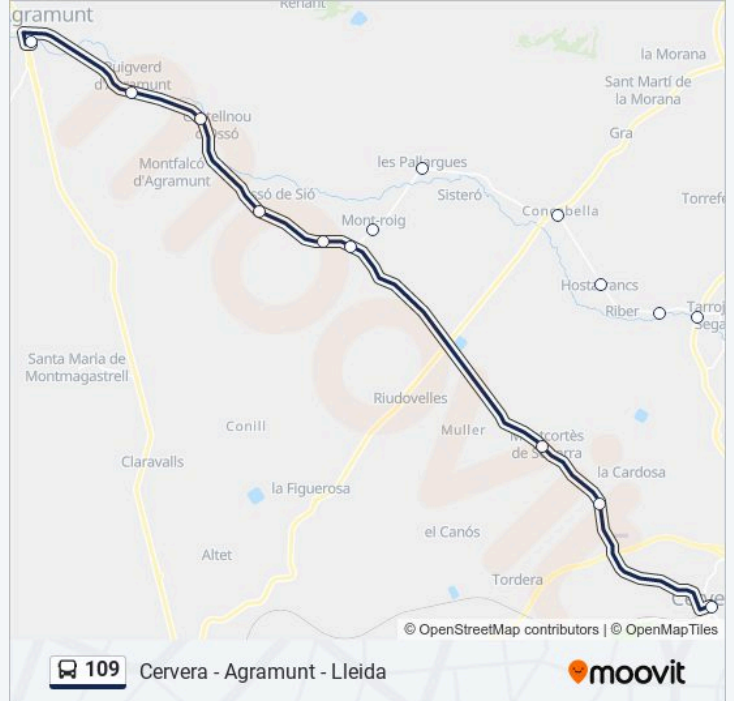

Alcoletge (Ctra. C-13, Pk 11,5) (A)

Vilanova De La Barca (C-13, Pk 16,8) (A)

Térmens (Ctra. C-13, Pk 21,2) (A)

Vallfogona De Balaguer

Estació D'Autobusos De Balaguer

Hostalnou (Ctra. C-148a, Pk 1,6) (D), Vallfogona De Balaguer

Cervera Horario de ruta:

lunes	Sin Servicio
martes	Sin Servicio
miércoles	Sin Servicio
jueves	Sin Servicio
viernes	Sin Servicio
sábado	05:35 - 14:00
domingo	Sin Servicio

Información de la línea 109 de autobús

Dirección: Cervera

Paradas: 13

Duración del viaje: 30 min

Resumen de la línea:

Sentido: Lleida

15 paradas

[VER HORARIO DE LA LÍNEA](#)

- Agramunt
- Preixens (Pl. De Baix, 6),
- Pradell De Sió (Pl. De L'Arbre, 1-2)
- Les Ventoses
- Butsènit
- Montgai (Pl. Prat De La Riba) (A)
- Flix (Embrancament) (D), Balaguer
- La Sentiu De Sió (C. Gaudí, 5), La Sentiu De Sió
- Hostalnou (Ctra. C-148a, Pk 1,6) (A)
- Estació D'Autobusos De Balaguer
- Vallfogona De Balaguer (C-13, Pk 26,8) (D)
- Térmens (Ctra. C-13, Pk 21,2) (D)
- Vilanova De La Barca (C-13, Pk 16,8) (D)
- Alcoletge (Ctra. C-13, Pk 11,5) (D)
- Estació D'Autobusos De Lleida