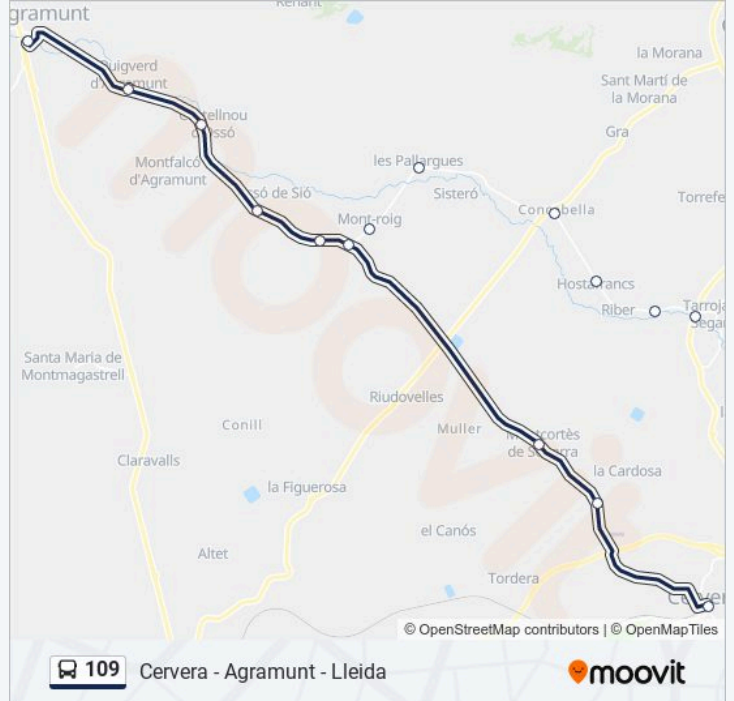

Usa la aplicación Moovit para encontrar la parada de la línea 109 de autobús más cercana y descubre cuándo llega la próxima línea 109 de autobús

Sentido: Agramunt

15 paradas

[VER HORARIO DE LA LÍNEA](#)

Estació D'Autobusos De Lleida

Alcoletge (Ctra. C-13, Pk 11,5) (A)

Vilanova De La Barca (C-13, Pk 16,8) (A)

Térmens (Ctra. C-13, Pk 21,2) (A)

Vallfogona De Balaguer

Estació D'Autobusos De Balaguer

Hostalnou (Ctra. C-148a, Pk 1,6) (D), Vallfogona De Balaguer

La Sentiu De Sió (C. Gaudí/Ctra. D'Agramunt),

Flix (Embrancament) (A), Balaguer

Montgai (Pl. Prat De La Riba, 3), Montgai

Butsènit

Les Ventoses

Pradell De Sió (C. Carretera De Balaguer, 37)

Preixens (C. Ctra. D'Agramunt/C. De La Muralla)

Información de la línea 109 de autobús**Dirección:** Agramunt**Paradas:** 15**Duración del viaje:** 45 min**Resumen de la línea:**

Sentido: Cervera

13 paradas

[VER HORARIO DE LA LÍNEA](#)

Agramunt

Puigverd D'Agramunt (Ctra. L-303, Pk 18,5) (D),
Puigverd D'Agramunt