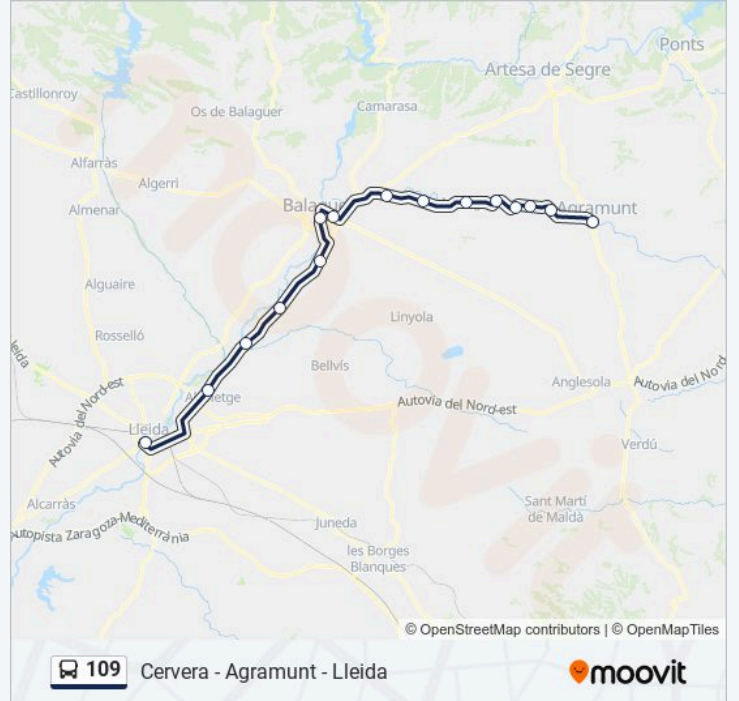

Los horarios y mapas de la línea 109 de autobús están disponibles en un PDF en moovitapp.com. Utiliza Moovit App para ver los horarios de los autobuses en vivo, el horario del tren o el horario del metro y las indicaciones paso a paso para todo el transporte público en Barcelona.

© 2024 Moovit - Todos los Derechos Reservados