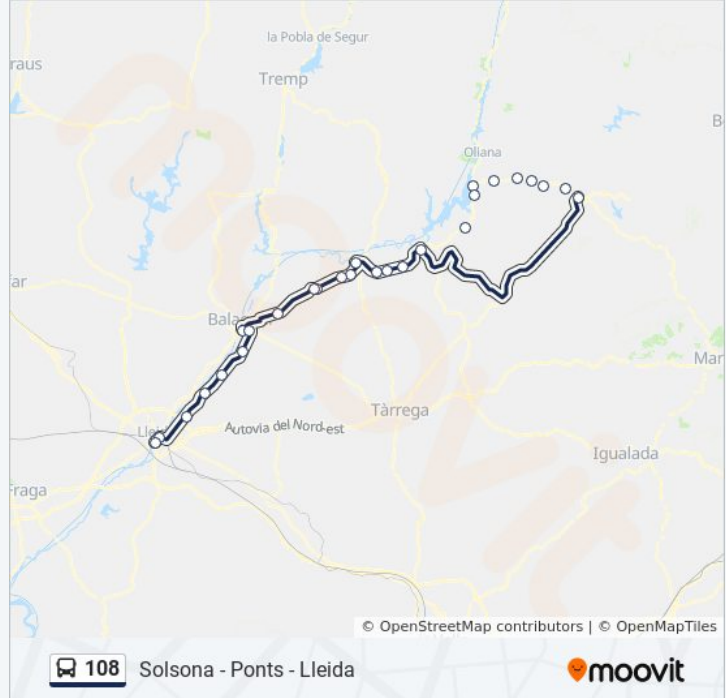

Cubells

La Sentiu De Sió (Embrancament) (D),

Estació D'Autobusos De Balaguer

Hostalnou (Ctra. C-148a, Pk 1,6) (D), Vallfogona De Balaguer

Vallfogona De Balaguer (C-13, Pk 26,8) (D)

Térmens (Ctra. C-13, Pk 21,2) (D)

Vilanova De La Barca (C-13, Pk 16,8) (D)

Alcoletge (Ctra. C-13, Pk 11,5) (D)

Estació De Lleida-Pirineus

Estació D'Autobusos De Lleida

Sentido: Ponts

17 paradas

[VER HORARIO DE LA LÍNEA](#)

Estació D'Autobusos De Lleida

Alcoletge (Ctra. C-13, Pk 11,5) (A)

Vilanova De La Barca (C-13, Pk 16,8) (A)

Térmens (Ctra. C-13, Pk 21,2) (A)

Vallfogona De Balaguer

Hostalnou (Ctra. C-148a, Pk 1,6) (A)

Estació D'Autobusos De Balaguer

La Sentiu De Sió (Embrancament) (A)

Cubells (Ctra. C-26, Pk 40,3) (A)

El Pla De Cubells (Ctra. C-26, Pk 41,4) (A)

Foradada

Marcovau

Artesa De Segre (C. Ctra. D'Agramunt, 53-55)

Tudela De Segre (Embr.) (C-14, Pk 107,1) (A)

Seró (Embr.) (C-14, Pk 109) (A)

El Gos (Embr.) (C-14, Pk 110,9) (D)

Ponts

Horario de la línea 108 de autobús

Ponts Horario de ruta:

lunes	19:10
martes	19:10
miércoles	13:00 - 19:10
jueves	19:10
viernes	Sin Servicio
sábado	Sin Servicio
domingo	Sin Servicio

Información de la línea 108 de autobús

Dirección: Ponts

Paradas: 17

Duración del viaje: 53 min

Resumen de la línea: