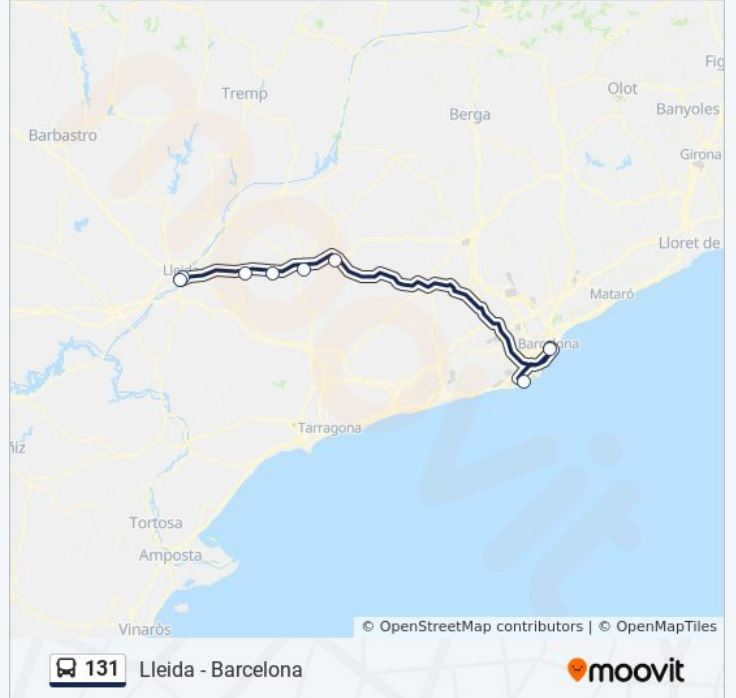

Sentido: Barcelona

25 paradas

[VER HORARIO DE LA LÍNEA](#)

- Estació D'Autobusos De Lleida
- Bell-Lloc D'Urgell (Ctra. Niia, Pk 475,8) (A)
- Sidamon (Ctra. Niia, Pk 480,2) (A)
- Fondarella (Ctra. N-lla, Pk 483,9) (A)
- Estació D'Autobusos De Mollerussa
- Golmés
- Bellpuig (Av. De Lleida, 53)
- Estació D'Autobusos De Tàrrega
- Estació D'Autobusos De Cervera
- Vergós
- Sant Pere Dels Arquells (Rotonda N-lla) <1>, Cervera
- Els Hostalets De Cervera
- La Panadella (Ctra. N-li, Aparcament) (A), Montmaneu
- La Quinta Forca (Cruïlla Ctra.Argençola)
- Porquerisses
- Santa Maria Del Camí (D) Ms
- Av. Canaletes (D), Jorba

Horario de la línea 131 de autobús

Barcelona Horario de ruta:

lunes	6:00 - 19:00
martes	6:00 - 19:00
miércoles	6:00 - 19:00
jueves	6:00 - 19:00
viernes	9:30 - 19:30
sábado	6:00 - 19:00
domingo	9:30 - 19:30

Información de la línea 131 de autobús

Dirección: Barcelona

Paradas: 25

Duración del viaje: 160 min

Resumen de la línea: