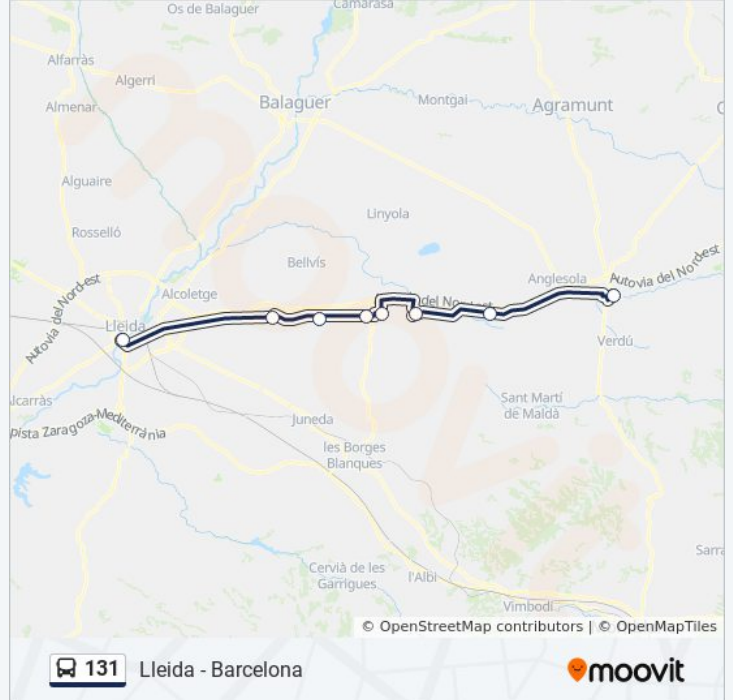

Información de la línea 131 de autobús

Dirección: Barcelona

Paradas: 25

Duración del viaje: 160 min

Resumen de la línea:

Estació D'Autobusos D'Igualada

Castellolí

El Timbaler Del Bruc

Barcelona - Estació Del Nord

Polígon Seat

Pl. Rebato

La Creu

Collbató - La Fumada

El Bruc Del Mig

Castellolí

Estació D'Autobusos D'Igualada

Golmés

Bellpuig (Av. De Lleida, 53)

Estació D'Autobusos De Tàrrega

Horario de la línea 131 de autobús

Tàrrega Horario de ruta:

lunes	13:00 - 19:00
martes	13:00 - 19:00
miércoles	13:00 - 19:00
jueves	13:00 - 19:00
viernes	15:30
sábado	13:00 - 19:00
domingo	15:30

Información de la línea 131 de autobús

Dirección: Tàrrega

Paradas: 8

Duración del viaje: 65 min

Resumen de la línea:

Los horarios y mapas de la línea 131 de autobús están disponibles en un PDF en moovitapp.com. Utiliza [Moovit App](#) para ver los horarios de los autobuses en vivo, el horario del tren o el horario del metro y las indicaciones paso a paso para todo el transporte público en Barcelona.