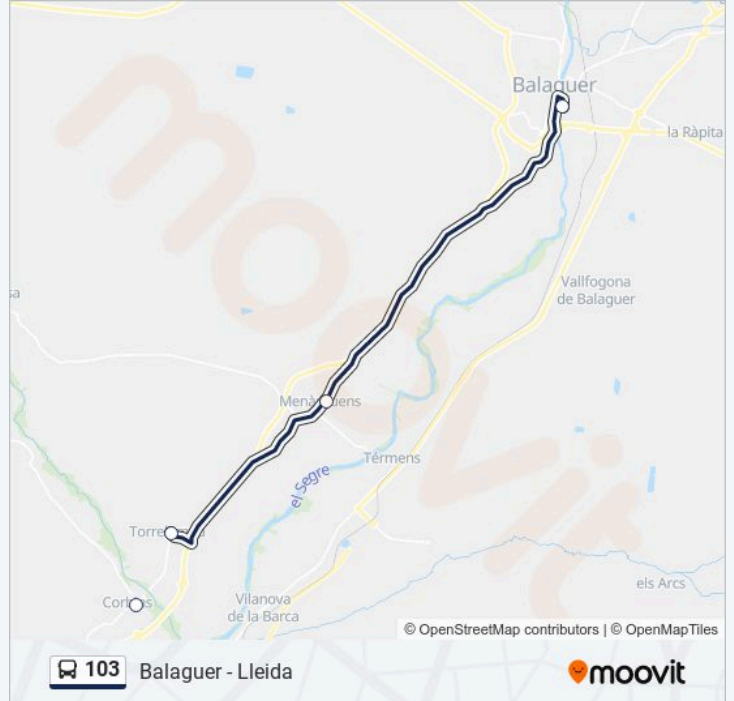

Usa la aplicación Moovit para encontrar la parada de la línea 103 de autobús más cercana y descubre cuándo llega la próxima línea 103 de autobús

Sentido: Balaguer

7 paradas

[VER HORARIO DE LA LÍNEA](#)

Estació D'Autobusos De Lleida

Estació De Lleida-Pirineus

Col•Legi Alba (Ctra. C-12, Pk 147,7) (A), Corbins

Corbins (Pl. Sardana)

Torrelameu (Av. Lleida, 1)

Menàrguens (Av. Generalitat, 24)

Estació D'Autobusos De Balaguer

Horario de la línea 103 de autobús

Balaguer Horario de ruta:

lunes	07:15 - 20:15
martes	07:15 - 20:15
miércoles	07:15 - 20:15
jueves	07:15 - 20:15
viernes	07:15 - 20:15
sábado	08:15 - 12:30
domingo	Sin Servicio

Información de la línea 103 de autobús**Dirección:** Balaguer**Paradas:** 7**Duración del viaje:** 45 min**Resumen de la línea:**

Sentido: Lleida

7 paradas

[VER HORARIO DE LA LÍNEA](#)

Estació D'Autobusos De Balaguer

Menàrguens (Av. Generalitat, 25)

Torrelameu (Av. Lleida, 4-6)

Corbins (Av. Lleida)

Col·legi Alba