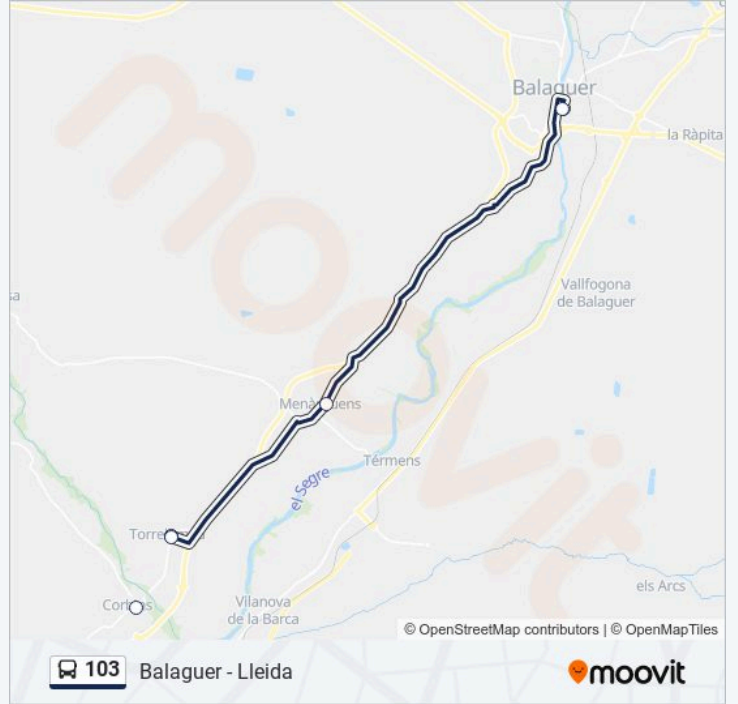

- Estació D'Autobusos De Lleida
- Estació De Lleida-Pirineus
- Col·Legi Alba (Ctra. C-12, Pk 147,7) (A), Corbins
- Corbins (Pl. Sardana)
- Torrelameu (Av. Lleida, 1)
- Menàrguens (Av. Generalitat, 24)

Dirección: Menàrguens

Paradas: 6

Duración del viaje: 35 min

Resumen de la línea:

Sentido: Torrelameu

5 paradas

[VER HORARIO DE LA LÍNEA](#)

Estació D'Autobusos De Lleida

Estació De Lleida-Pirineus

Col·Legi Alba (Ctra. C-12, Pk 147,7) (A), Corbins

Corbins (Pl. Sardana)

Torrelameu (Av. Lleida, 1)

Horario de la línea 103 de autobús

Torrelameu Horario de ruta:

lunes	15:30
martes	15:30
miércoles	15:30
jueves	15:30
viernes	15:30
sábado	09:05 - 13:55
domingo	Sin Servicio

Información de la línea 103 de autobús

Dirección: Torrelameu

Paradas: 5

Duración del viaje: 20 min

Resumen de la línea:

Los horarios y mapas de la línea 103 de autobús están disponibles en un PDF en moovitapp.com. Utiliza Moovit App para ver los horarios de los autobuses en vivo, el horario del tren o el horario del metro y las indicaciones paso a paso para todo el transporte público en Barcelona.