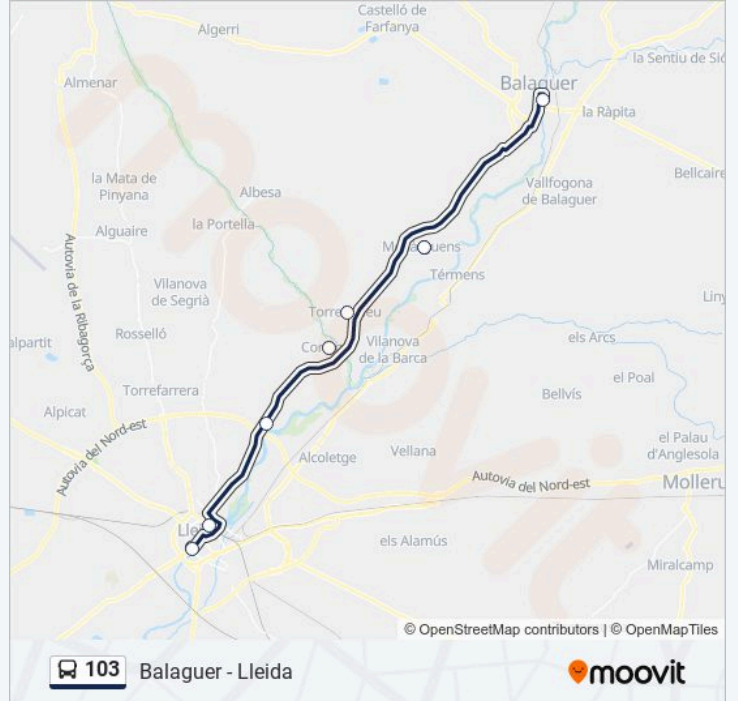

Sentido: Lleida

7 paradas

[VER HORARIO DE LA LÍNEA](#)

Estació D'Autobusos De Balaguer

Menàrguens (Av. Generalitat, 25)

Torrelameu (Av. Lleida, 4-6)

Corbins (Av. Lleida)

Col·legi Alba

Estació De Lleida Pirineus

Estació D'Autobusos De Lleida

Horario de la línea 103 de autobús

Lleida Horario de ruta:

lunes	06:30 - 19:15
martes	06:30 - 19:15
miércoles	06:30 - 19:15
jueves	06:30 - 19:15
viernes	06:30 - 19:15
sábado	07:40 - 09:10
domingo	Sin Servicio

Información de la línea 103 de autobús

Dirección: Lleida

Paradas: 7

Duración del viaje: 45 min

Resumen de la línea:

Sentido: Menàrguens

6 paradas

[VER HORARIO DE LA LÍNEA](#)

- Estació D'Autobusos De Lleida
- Estació De Lleida-Pirineus
- Col·Legi Alba (Ctra. C-12, Pk 147,7) (A), Corbins
- Corbins (Pl. Sardana)
- Torrelameu (Av. Lleida, 1)
- Menàrguens (Av. Generalitat, 24)