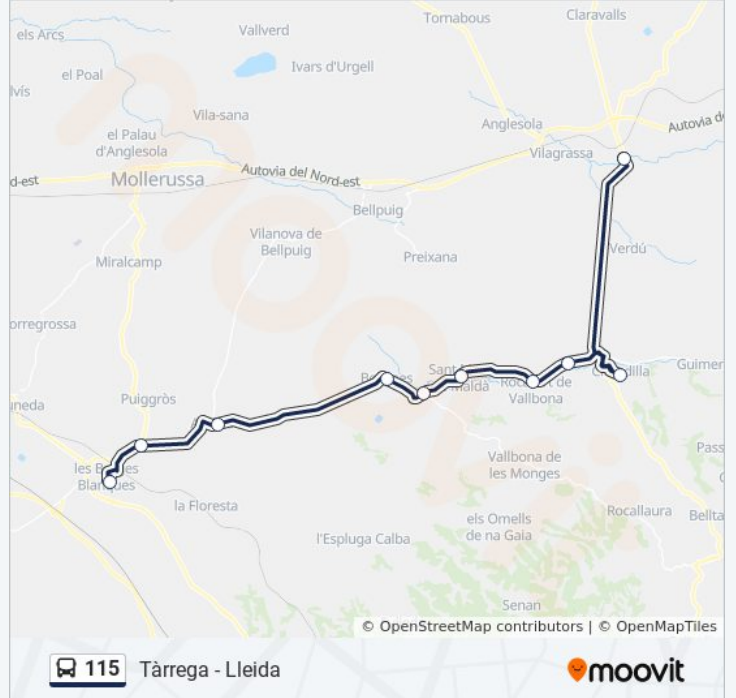

Estació D'Autobusos De Tàrrega

Ciudadilla

Nalec

Rocafort De Vallbona

Sant Martí De Maldà

Embrancament De Maldà

Belianes

Arbeca

El Collet

Estació D'Autobusos De Les Borges Blanques

Horario de la línea 115 de autobús

Les Borges Blanques Horario de ruta:

lunes	12:30
martes	Sin Servicio
miércoles	Sin Servicio
jueves	Sin Servicio
viernes	Sin Servicio
sábado	Sin Servicio
domingo	Sin Servicio

Información de la línea 115 de autobús

Dirección: Les Borges Blanques

Paradas: 10

Duración del viaje: 55 min

Resumen de la línea:

Sentido: Lleida

14 paradas

[VER HORARIO DE LA LÍNEA](#)

- Estació D'Autobusos De Tàrraga
- Ciudadilla
- Nalec
- Rocafort De Vallbona
- Sant Martí De Maldà
- Embrancament De Maldà
- Belianes
- Arbeca
- El Collet
- Estació D'Autobusos De Les Borges Blanques
- Juneda
- Torregrossa
- Margalef
- Estació D'Autobusos De Lleida