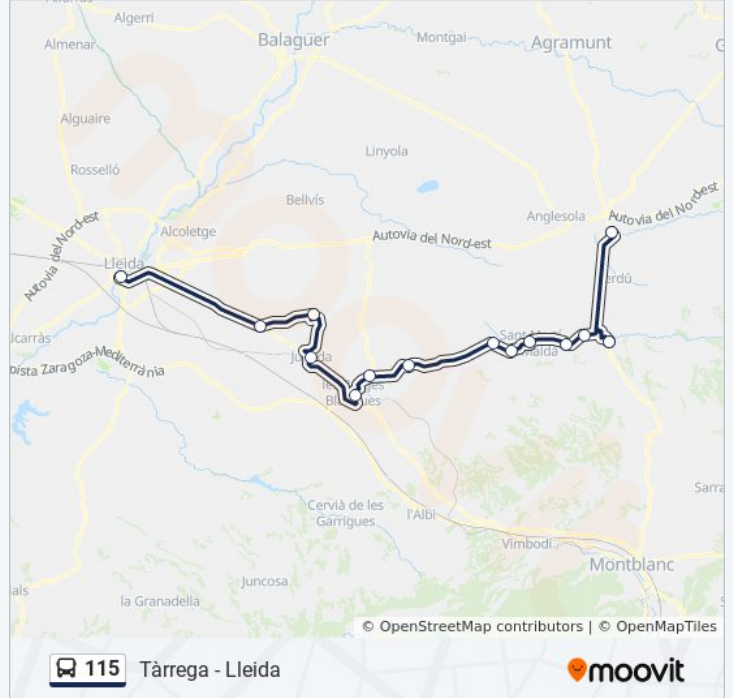

Información de la línea 115 de autobús

Dirección: Lleida

Paradas: 14

Duración del viaje: 95 min

Resumen de la línea:

Sentido: Tàrraga

14 paradas

[VER HORARIO DE LA LÍNEA](#)