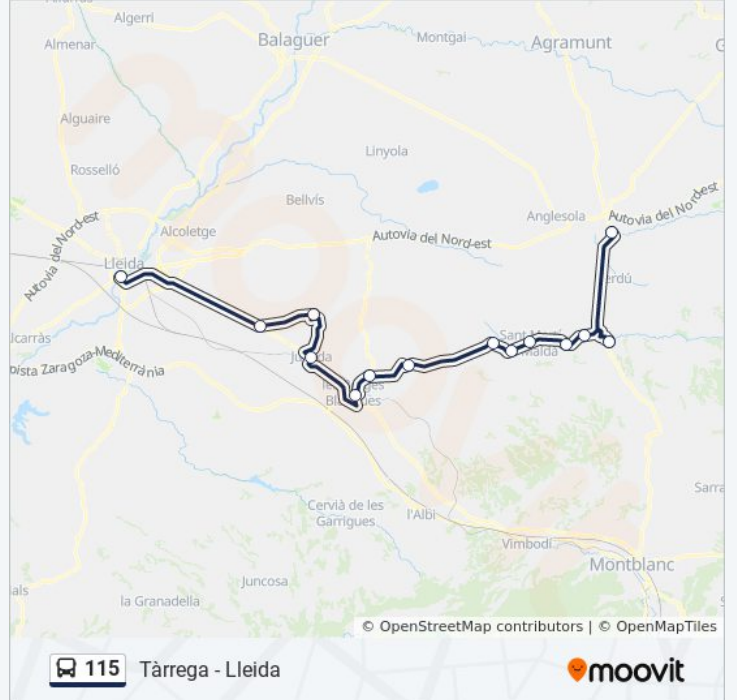

Información de la línea 115 de autobús

Dirección: Lleida

Paradas: 14

Duración del viaje: 95 min

Resumen de la línea:

Sentido: Tàrraga

14 paradas

[VER HORARIO DE LA LÍNEA](#)

- Estació D'Autobusos De Lleida
- Margalef
- Torregrossa
- Juneda
- Estació D'Autobusos De Les Borges Blanques
- El Collet
- Arbeca
- Belianes
- Embrancament De Maldà
- Sant Martí De Maldà
- Rocafort De Vallbona
- Nalec
- Ciudadilla
- Estació D'Autobusos De Tàrraga

Información de la línea 115 de autobús

Dirección: Tàrraga

Paradas: 14

Duración del viaje: 95 min

Resumen de la línea:

Los horarios y mapas de la línea 115 de autobús están disponibles en un PDF en moovitapp.com. Utiliza [Moovit App](#) para ver los horarios de los autobuses en vivo, el horario del tren o el horario del metro y las indicaciones paso a paso para todo el transporte público en Barcelona.