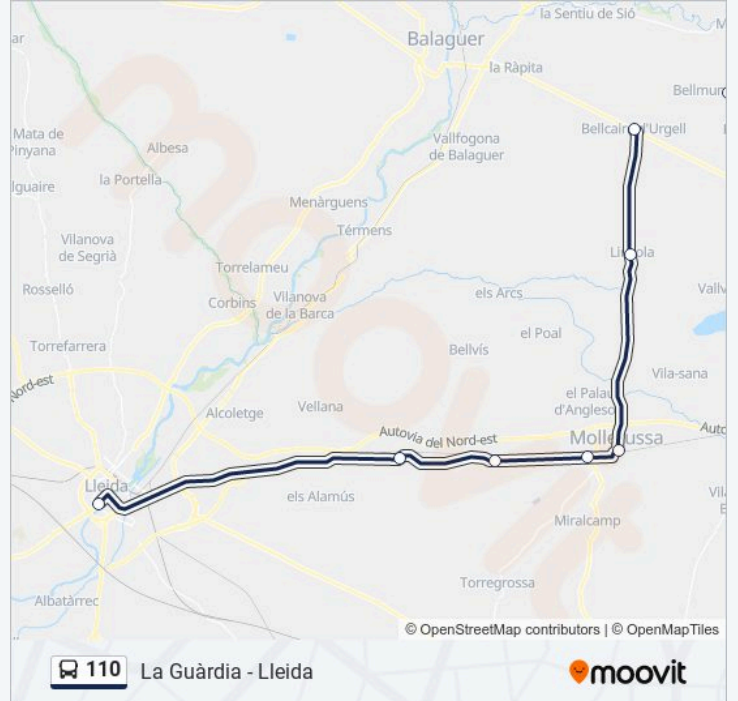

lunes	06:45 - 15:00
martes	06:45 - 15:00
miércoles	06:45 - 15:00
jueves	06:45 - 15:00
viernes	06:45 - 15:00
sábado	08:30
domingo	Sin Servicio

Información de la línea 110 de autobús

Dirección: Lleida

Paradas: 13

Duración del viaje: 73 min

Resumen de la línea:

Sentido: Mollerussa

4 paradas

[VER HORARIO DE LA LÍNEA](#)

Belcaire D'Urgell

Pons I Arola, 34 - Linyola

Font De L'Albada