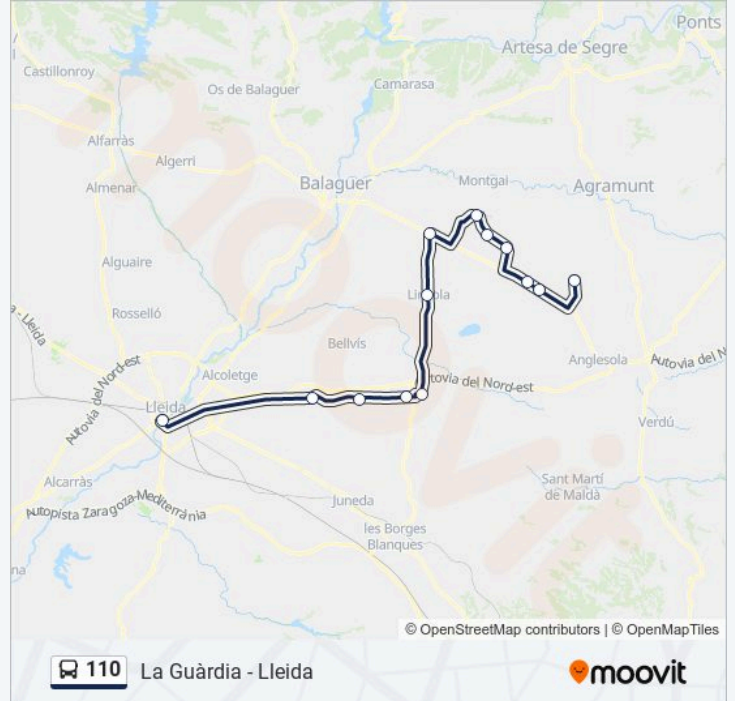

Información de la línea 110 de autobús**Dirección:** Bellcaire D'Urgell**Paradas:** 7**Duración del viaje:** 29 min**Resumen de la línea:**

Sentido: La Guàrdia

13 paradas

[VER HORARIO DE LA LÍNEA](#)

- Estació D'Autobusos De Lleida
- Bell-Lloc D'Urgell (Ctra. Niia, Pk 475,8) (A)
- Sidamon (Ctra. Niia, Pk 480,2) (A)
- Fondarella (Ctra. N-lia, Pk 483,9) (A)
- Estació D'Autobusos De Mollerussa
- Pons I Arola, 21 - Linyola
- Bellcaire D'Urgell (Onze De Setembre, 136),
- Bellmunt D'Urgell (Lv3027, Pk 4,3) (D)
- C. Carretera, 6, Penelles
- Castellserà
- Boldú (C-53, Pk 126,7) (D), La Fuliola
- La Fuliola (Av. Catalunya, 54)
- La Guàrdia (C. Indústria, S/N), Tornabouts

Horario de la línea 110 de autobús

La Guàrdia Horario de ruta:

lunes	19:15
martes	19:15
miércoles	19:15
jueves	19:15
viernes	19:15
sábado	13:00
domingo	Sin Servicio

Información de la línea 110 de autobús

Dirección: La Guàrdia

Paradas: 13

Duración del viaje: 90 min

Resumen de la línea:

Sentido: Lleida

13 paradas

[VER HORARIO DE LA LÍNEA](#)

La Guàrdia (C. Indústria, S/N), Tornabous