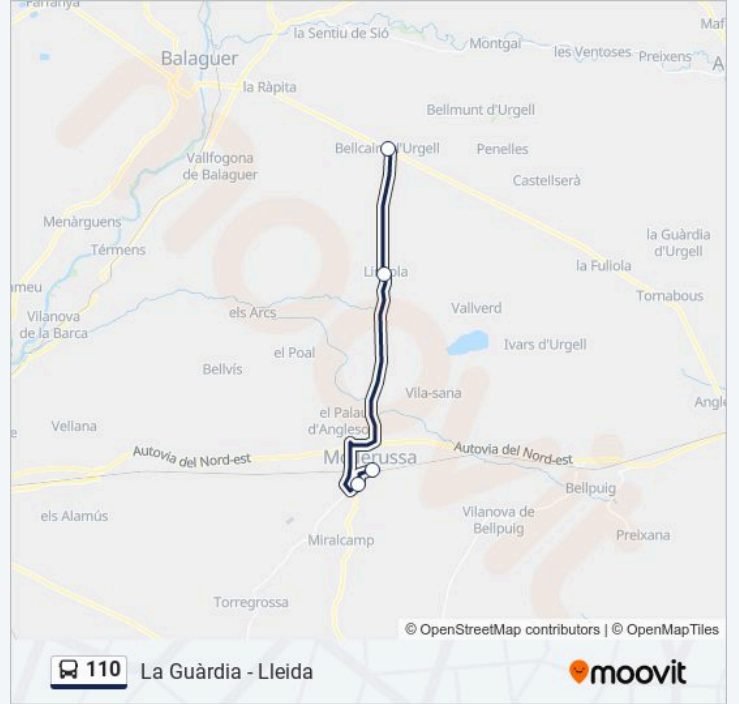

Duración del viaje: 73 min

Resumen de la línea:

Sentido: Mollerussa

4 paradas

[VER HORARIO DE LA LÍNEA](#)

Belcaire D'Urgell

Pons I Arola, 34 - Linyola

Font De L'Albada

Estació D'Autobusos De Mollerussa

Horario de la línea 110 de autobús

Mollerussa Horario de ruta:

lunes	08:14 - 19:44
martes	08:14 - 19:44
miércoles	08:14 - 19:44
jueves	08:14 - 19:44
viernes	08:14 - 19:44
sábado	Sin Servicio
domingo	Sin Servicio

Información de la línea 110 de autobús

Dirección: Mollerussa

Paradas: 4

Duración del viaje: 26 min

Resumen de la línea:

Los horarios y mapas de la línea 110 de autobús están disponibles en un PDF en moovitapp.com. Utiliza Moovit App para ver los horarios de los autobuses en vivo, el horario del tren o el horario del metro y las indicaciones paso a paso para todo el transporte público en Barcelona.