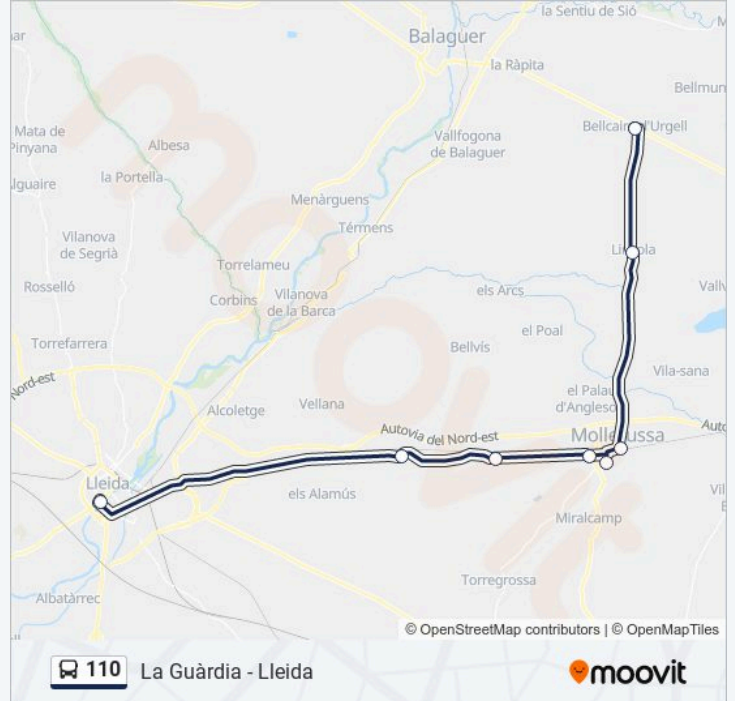

La línea 110 de autobús (La Guàrdia - Lleida) tiene 4 rutas. Sus horas de operación los días laborables regulares son: (1) a Bellcaire D'Urgell: 08:37 - 19:57(2) a La Guàrdia: 19:15(3) a Lleida: 06:45 - 15:00(4) a Mollerussa: 08:14 - 19:44 Usa la aplicación Moovit para encontrar la parada de la línea 110 de autobús más cercana y descubre cuándo llega la próxima línea 110 de autobús

Sentido: Bellcaire D'Urgell

7 paradas

[VER HORARIO DE LA LÍNEA](#)

Estació D'Autobusos De Lleida
Bell-Lloc D'Urgell (Ctra. Niia, Pk 475,8) (A)
Sidamon (Ctra. Niia, Pk 480,2) (A)
Fondarella (Ctra. N-lia, Pk 483,9) (A)
Estació D'Autobusos De Mollerussa
Pons I Arola, 21 - Linyola
Bellcaire D'Urgell (Onze De Setembre, 136),

Horario de la línea 110 de autobús

Bellcaire D'Urgell Horario de ruta:

lunes	08:37 - 19:57
martes	08:37 - 19:57
miércoles	08:37 - 19:57
jueves	08:37 - 19:57
viernes	08:37 - 19:57
sábado	Sin Servicio
domingo	Sin Servicio

Información de la línea 110 de autobús**Dirección:** Bellcaire D'Urgell**Paradas:** 7**Duración del viaje:** 29 min**Resumen de la línea:**

Sentido: La Guàrdia

13 paradas

[VER HORARIO DE LA LÍNEA](#)

- Estació D'Autobusos De Lleida
- Bell-Lloc D'Urgell (Ctra. Niia, Pk 475,8) (A)
- Sidamon (Ctra. Niia, Pk 480,2) (A)
- Fondarella (Ctra. N-lia, Pk 483,9) (A)
- Estació D'Autobusos De Mollerussa
- Pons I Arola, 21 - Linyola
- Bellcaire D'Urgell (Onze De Setembre, 136),
- Bellmunt D'Urgell (Lv3027, Pk 4,3) (D)
- C. Carretera, 6, Penelles
- Castellserà
- Boldú (C-53, Pk 126,7) (D), La Fuliola
- La Fuliola (Av. Catalunya, 54)
- La Guàrdia (C. Indústria, S/N), Tornabouts