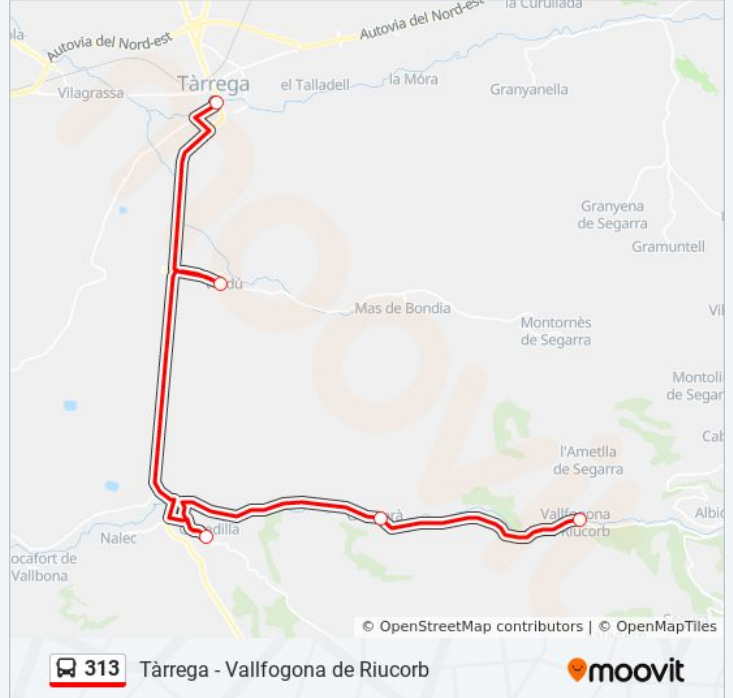

313

Tàrrega - Vallfogona de Riucorb

Usa La App

La línea 313 de autobús (Tàrrega - Vallfogona de Riucorb) tiene 2 rutas. Sus horas de operación los días laborables regulares son:

(1) a Tàrrega: 8:00(2) a Vallfogona De Riucorb: 18:10

Usa la aplicación Moovit para encontrar la parada de la línea 313 de autobús más cercana y descubre cuándo llega la próxima línea 313 de autobús

Sentido: Tàrrega

5 paradas

[VER HORARIO DE LA LÍNEA](#)

Vallfogona De Riucorb

Información de la línea 313 de autobús**Dirección:** Tàrrega**Paradas:** 5**Duración del viaje:** 40 min**Resumen de la línea:**

Sentido: Vallfogona De Riucorb

5 paradas

[VER HORARIO DE LA LÍNEA](#)

Estació D'Autobusos De Tàrrrega

Información de la línea 313 de autobús

Dirección: Vallfogona De Riucorb

Paradas: 5

Duración del viaje: 55 min

Resumen de la línea:

Los horarios y mapas de la línea 313 de autobús están disponibles en un PDF en moovitapp.com. Utiliza [Moovit App](#) para ver los horarios de los autobuses en vivo, el horario del tren o el horario del metro y las indicaciones paso a paso para todo el transporte público en Barcelona.