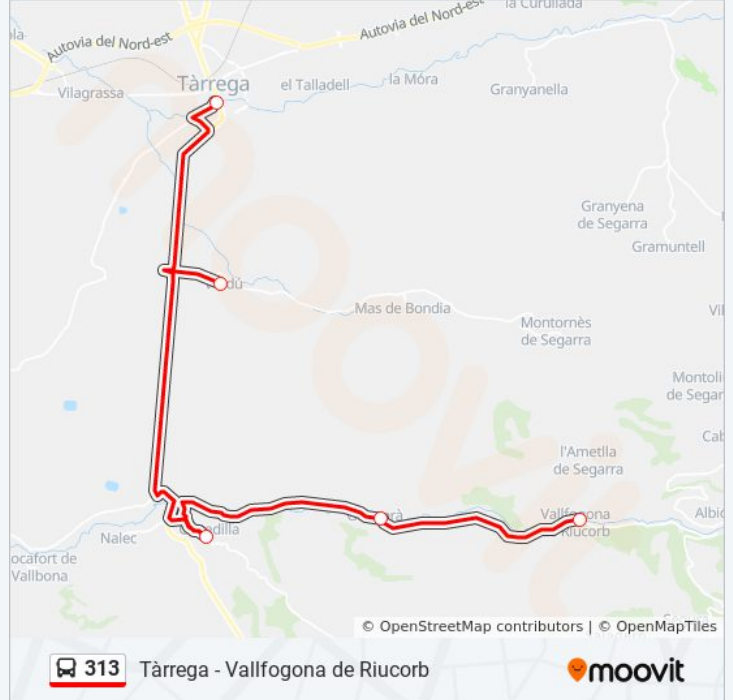

313

Tàrrega - Vallfogona de Riucorb

Usa La App

La línea 313 de autobús (Tàrrega - Vallfogona de Riucorb) tiene 2 rutas. Sus horas de operación los días laborables regulares son:

(1) a Tàrrega: 8:00(2) a Vallfogona De Riucorb: 18:10

Información de la línea 313 de autobús**Dirección:** Tàrrega**Paradas:** 5**Duración del viaje:** 40 min**Resumen de la línea:**

Sentido: Vallfogona De Riucorb

5 paradas

[VER HORARIO DE LA LÍNEA](#)

Estació D'Autobusos De Tàrrrega

Verdú

Ciutadilla

Guimerà

Vallfogona De Riucorb

Horario de la línea 313 de autobús

Vallfogona De Riucorb Horario de ruta:

lunes	18:10
martes	18:10
miércoles	18:10
jueves	18:10
viernes	Sin Servicio
sábado	13:15
domingo	Sin Servicio

Información de la línea 313 de autobús

Dirección: Vallfogona De Riucorb

Paradas: 5

Duración del viaje: 55 min

Resumen de la línea:

Los horarios y mapas de la línea 313 de autobús están disponibles en un PDF en moovitapp.com. Utiliza [Moovit App](#) para ver los horarios de los autobuses en vivo, el horario del tren o el horario del metro y las indicaciones paso a paso para todo el transporte público en Barcelona.