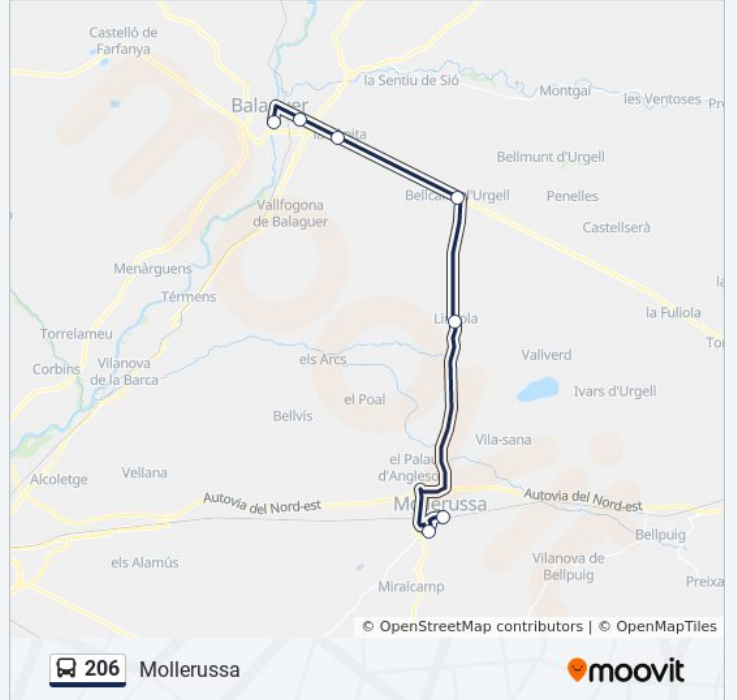

206

Balaguer

Usa La App

La línea 206 de autobús (Balaguer) tiene 2 rutas. Sus horas de operación los días laborables regulares son:

(1) a Balaguer: 8:37 - 18:32(2) a Mollerussa: 10:30 - 19:30

Usa la aplicación Moovit para encontrar la parada de la línea 206 de autobús más cercana y descubre cuándo llega la próxima línea 206 de autobús

Información de la línea 206 de autobús

Dirección: Balaguer

Paradas: 7

Duración del viaje: 43 min

Resumen de la línea:

Sentido: Mollerussa

7 paradas

[VER HORARIO DE LA LÍNEA](#)

Estació D'Autobusos De Mollerussa

Horario de la línea 206 de autobús

Mollerussa Horario de ruta:

lunes	10:30 - 19:30
martes	10:30 - 19:30
miércoles	10:30 - 19:30
jueves	10:30 - 19:30
viernes	Sin Servicio
sábado	Sin Servicio
domingo	Sin Servicio

Información de la línea 206 de autobús

Dirección: Mollerussa

Paradas: 7

Duración del viaje: 40 min

Resumen de la línea:

Los horarios y mapas de la línea 206 de autobús están disponibles en un PDF en moovitapp.com. Utiliza [Moovit App](#) para ver los horarios de los autobuses en vivo, el horario del tren o el horario del metro y las indicaciones paso a paso para todo el transporte público en Barcelona.