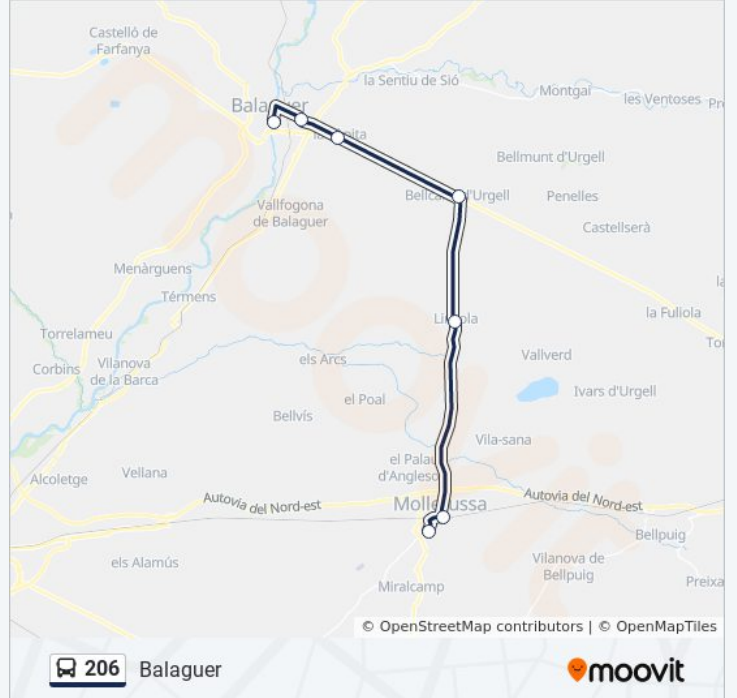

206

Balaguer

Usa La App

La línea 206 de autobús (Balaguer) tiene 2 rutas. Sus horas de operación los días laborables regulares son:

(1) a Balaguer: 8:37 - 18:32(2) a Mollerussa: 10:30 - 19:30

Usa la aplicación Moovit para encontrar la parada de la línea 206 de autobús más cercana y descubre cuándo llega la próxima línea 206 de autobús

Sentido: Balaguer

7 paradas

[VER HORARIO DE LA LÍNEA](#)

Font De L'Albada

Estació D'Autobusos De Mollerussa

Pons I Arola, 21 - Linyola

Belcaire D'Urgell

La Ràpita (C-53, Pk 142,1) (A), Vallfogona De Balaguer

Hostalnou (Ctra. C-148a, Pk 1,6) (A)

Estació D'Autobusos De Balaguer

Horario de la línea 206 de autobús

Balaguer Horario de ruta:

lunes	8:37 - 18:32
martes	8:37 - 18:32
miércoles	8:37 - 18:32
jueves	8:37 - 18:32
viernes	Sin Servicio
sábado	Sin Servicio
domingo	Sin Servicio

Información de la línea 206 de autobús

Dirección: Balaguer

Paradas: 7

Duración del viaje: 43 min

Resumen de la línea:

Sentido: Mollerussa

7 paradas

[VER HORARIO DE LA LÍNEA](#)