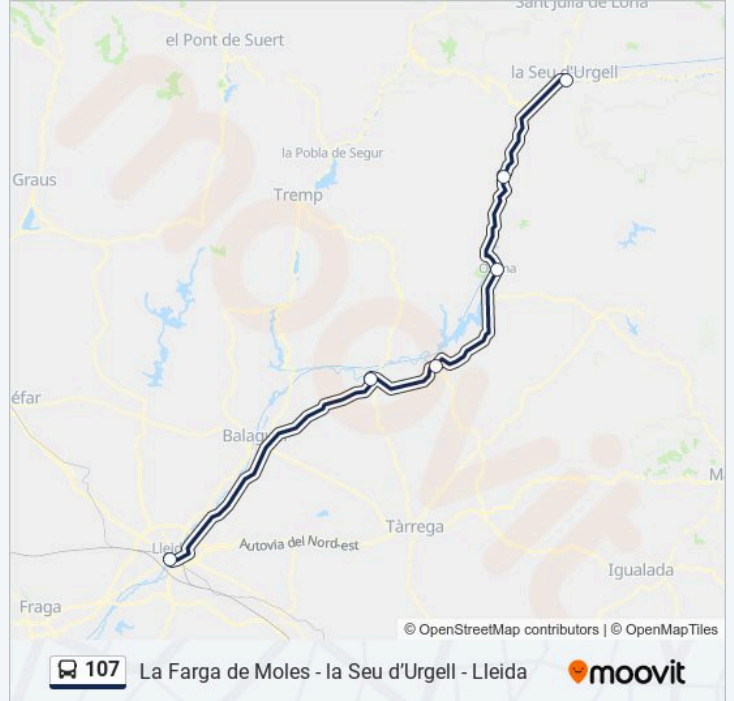

Información de la línea 107 de autobús

Dirección: La Farga De Moles

Paradas: 21

Duración del viaje: 150 min

Resumen de la línea:

La Farga De Moles

Sentido: La Seu D'Urgell

6 paradas

Dirección: La Seu D'Urgell

Paradas: 6

Duración del viaje: 119 min

Resumen de la línea:

Sentido: Lleida

22 paradas

[VER HORARIO DE LA LÍNEA](#)

- Estació D'Autobusos De La Seu D'Urgell
- Organyà (Carretera De Lleida, 18-20)
- Oliana (Pl. De La Reguereta/Av. Del Solsonès)
- Tiurana (Ctra. C-14, Pk 126,8) (D), Vilanova De L'Aguda
- Ponts (C. Carretera De Lleida, 22), Ponts
- El Gos (Embr.) (C-14, Pk 110,9)
- Seró (Embr.) (C-14, Pk 109) (D), Artesa De Segre
- Tudela De Segre
- Artesa De Segre (C. Carretera D'Agramunt, 70-72)
- Marcovau (Ctra. C-26, Pk 47,2) (D), Foradada
- Foradada
- El Pla De Cubells (Ctra. C-26, Pk 41,4) (D), Cubells
- Cubells
- La Sentiu De Sió (Embrancament) (D),
- Estació D'Autobusos De Balaguer
- Hostalnou (Ctra. C-148a, Pk 1,6) (D), Vallfogona De Balaguer
- Vallfogona De Balaguer (C-13, Pk 26,8) (D)

Información de la línea 107 de autobús

Dirección: Lleida

Paradas: 22

Duración del viaje: 140 min

Resumen de la línea:

Térmens (Ctra. C-13, Pk 21,2) (D)

Vilanova De La Barca (C-13, Pk 16,8) (D)

Alcoletge (Ctra. C-13, Pk 11,5) (D)