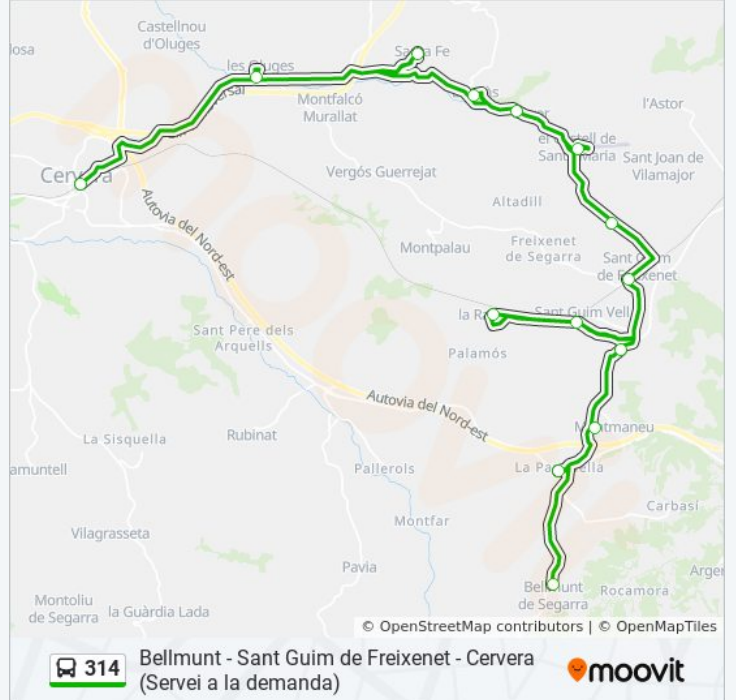

Montmaneu

La Tallada

La Rabassa

Sant Guim De La Rabassa

Sant Guim De Freixenet

Sant Domí

Castell De Santa Maria

Gàver

Estaràs

Santa Fe De Segarra

Les Olugues

Estació D'Autobusos De Cervera

Horario de la línea 314 de autobús

Cervera Horario de ruta:

lunes	5:50 - 9:03
martes	5:50 - 9:03
miércoles	5:50 - 9:03
jueves	5:50 - 9:03
viernes	Sin Servicio
sábado	Sin Servicio
domingo	Sin Servicio

Información de la línea 314 de autobús

Dirección: Cervera

Paradas: 14

Duración del viaje: 55 min

Resumen de la línea:

Los horarios y mapas de la línea 314 de autobús están disponibles en un PDF en moovitapp.com. Utiliza [Moovit App](#) para ver los horarios de los autobuses en vivo, el horario del tren o el horario del metro y las indicaciones paso a paso para todo el transporte público en Barcelona.