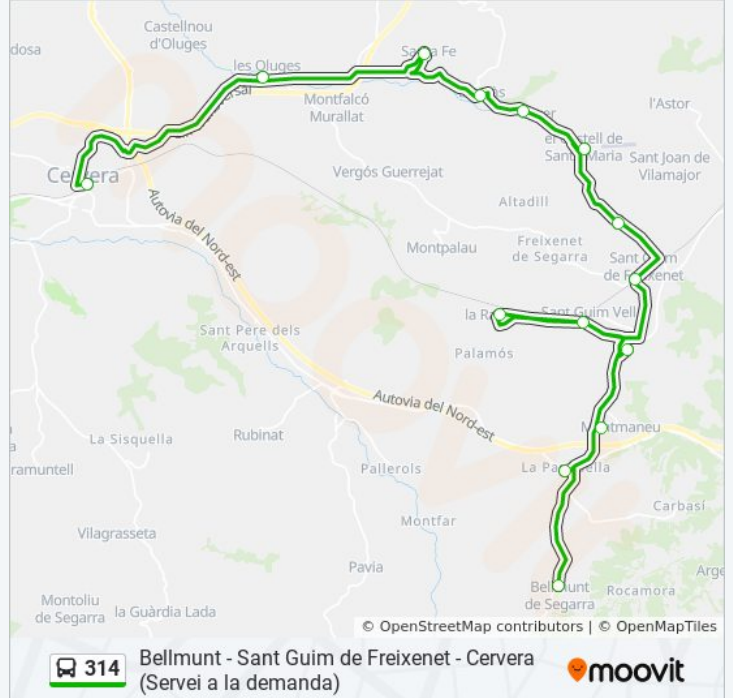

14 paradas

[VER HORARIO DE LA LÍNEA](#)

Estació D'Autobusos De Cervera

Les Olugues

Santa Fe De Segarra

Estaràs

Gàver

Castell De Santa Maria

Sant Domí

Sant Guim De Freixenet

Sant Guim De La Rabassa

La Rabassa

La Tallada

Montmaneu

La Panadella (Ctra. N-Ii, Aparcament) (A),
Montmaneu

Bellmunt

Información de la línea 314 de autobús**Dirección:** Bellmunt**Paradas:** 14**Duración del viaje:** 63 min**Resumen de la línea:**

Sentido: Cervera

14 paradas

[VER HORARIO DE LA LÍNEA](#)

Bellmunt

La Panadella (Ctra. N-Ii, Aparcament) (A),
Montmaneu

Montmaneu

La Tallada

La Rabassa

Sant Guim De La Rabassa

Sant Guim De Freixenet

Sant Domí

Castell De Santa Maria

Gàver