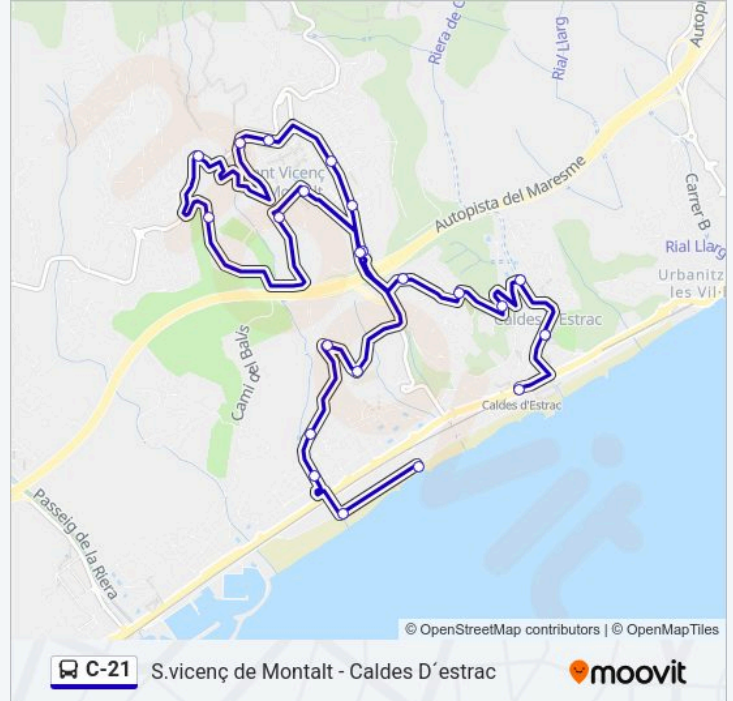

Información de la línea C-21 de autobús

Dirección: R. Caldes-Pg.Mar

Paradas: 22

Duración del viaje: 30 min

Resumen de la línea:

Parc Dels Germans

Pg. Dels Pins

Pg. Marítim

Maregassa

Sentido: Instituts

18 paradas

[VER HORARIO DE LA LÍNEA](#)

Caldes D'Estrac-Estació Rodalies De Catalunya

Ctra. N-Ii (Poliesportiu Municipal)

Sot Del Camp

Av. De Montaltnou