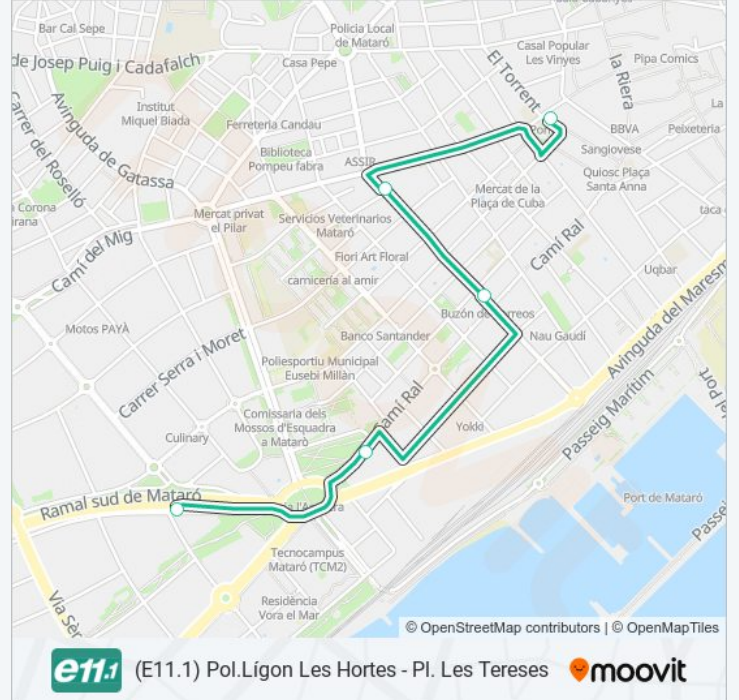

**Información de la línea E11.1 de autobús**

**Dirección:** (E11.1) Pol.Lígon Les Hortes - Pl. Les Tereses

**Paradas:** 5

**Duración del viaje:** 10 min

**Resumen de la línea:**

Los horarios y mapas de la línea E11.1 de autobús están disponibles en un PDF en [moovitapp.com](https://moovitapp.com). Utiliza Moovit App para ver los horarios de los autobuses en vivo, el horario del tren o el horario del metro y las indicaciones paso a paso para todo el transporte público en Barcelona.