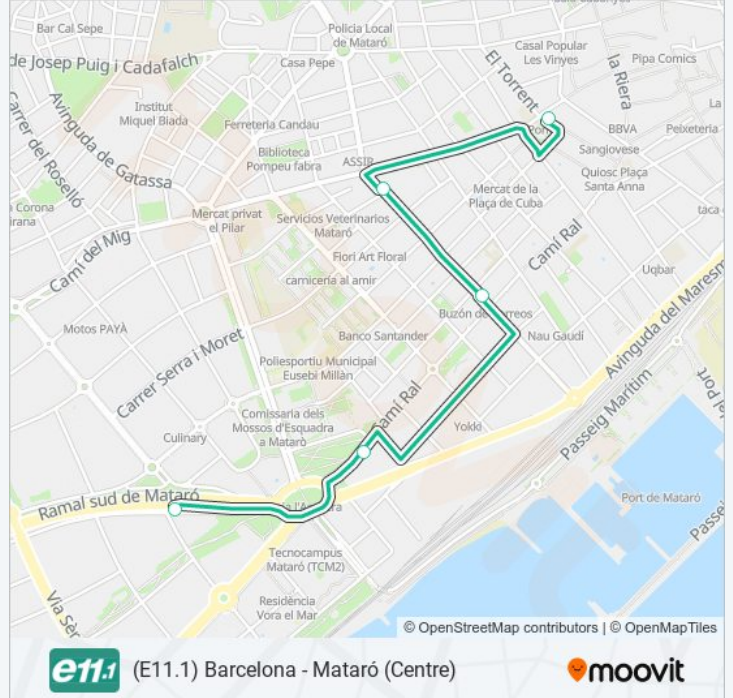

### Sentido: (E11.1) Barcelona - Mataró (Centre)

7 paradas

[VER HORARIO DE LA LÍNEA](#)

Ronda De La Universitat 25

Pl. Tetuan - Gran Via

C. De La Bobinadora (Pol. Ind. Les Hortes)

Camí Ral

Ronda República - Camí Ral

### Horario de la línea E11.1 de autobús

(E11.1) Barcelona - Mataró (Centre) Horario de ruta:

lunes	07:00 - 23:10
martes	07:00 - 23:10
miércoles	07:00 - 23:10
jueves	07:00 - 23:10
viernes	07:00 - 23:10
sábado	09:10 - 20:10
domingo	10:20 - 20:20

### Información de la línea E11.1 de autobús

**Dirección:** (E11.1) Barcelona - Mataró (Centre)

**Paradas:** 7

**Duración del viaje:** 40 min

**Resumen de la línea:**

**Sentido: (E11.1) Bcn - Pl Granollers  
(Dissabtes+Festius)**

10 paradas

[VER HORARIO DE LA LÍNEA](#)

Ronda De La Universitat 25

Pl. Tetuan - Gran Via

C. De La Bobinadora (Pol. Ind. Les Hortes)

Camí Ral

Ronda República - Camí Ral

Rda. De La República / C. De Miquel Biada