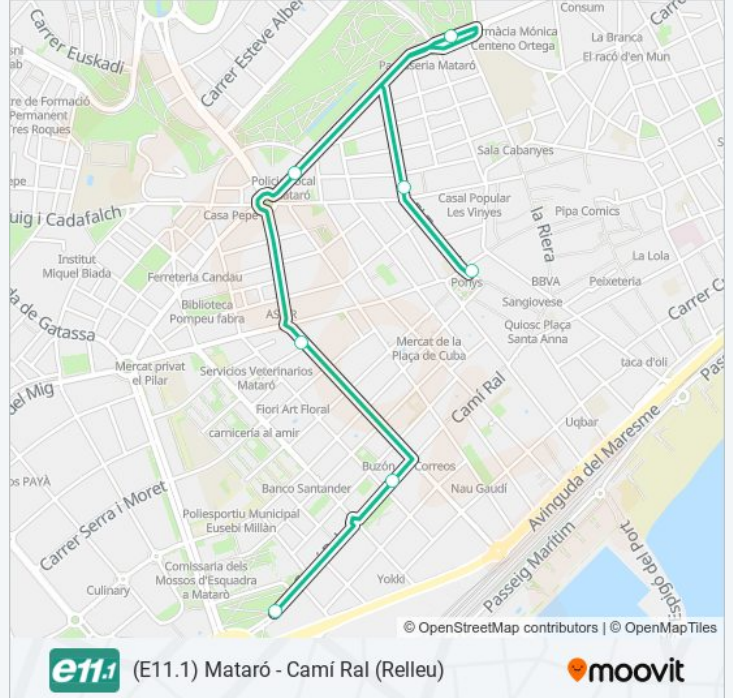

### Sentido: (E11.1) Mataró - Camí Ral (Relleu)

7 paradas

[VER HORARIO DE LA LÍNEA](#)

Pl. De Les Tereses

Sant Isidor

Parc Central

Plaça Granollers

Ronda De La República

Camí Ral/C. Pizarro (Pl. Dr. Fleming)

Porta Laietana-Tecnocampus

### Horario de la línea E11.1 de autobús

(E11.1) Mataró - Camí Ral (Relleu) Horario de ruta:

lunes	Sin Servicio
martes	Sin Servicio
miércoles	Sin Servicio
jueves	Sin Servicio
viernes	Sin Servicio
sábado	14:30
domingo	14:00

### Información de la línea E11.1 de autobús

**Dirección:** (E11.1) Mataró - Camí Ral (Relleu)

**Paradas:** 7

**Duración del viaje:** 15 min

**Resumen de la línea:**

**Sentido: (E11.1) Pol.Lígon Les Hortes - Pl. Les Tereses**