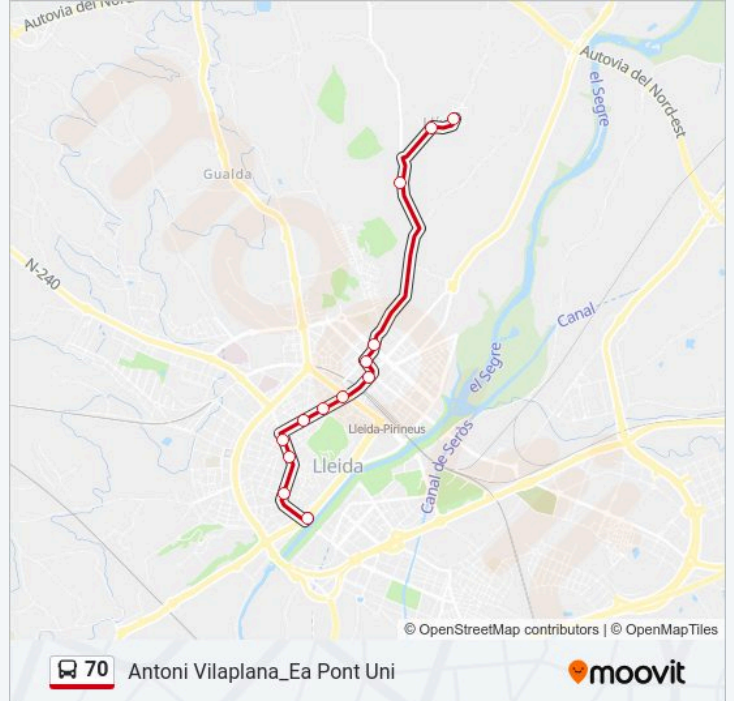

Usa la aplicación Moovit para encontrar la parada de la línea 70 de autobús más cercana y descubre cuándo llega la próxima línea 70 de autobús

Sentido: Antoni Vilaplana_Ea Pont Uni

13 paradas

[VER HORARIO DE LA LÍNEA](#)

Ensenyança/Humbert Torres

Ricard Vinyes - Balmes

Hisenda 2

Universitat 2

Estació D'Autobusos / Pont Universitat

Horario de la línea 70 de autobús

Antoni Vilaplana_Ea Pont Uni Horario de ruta:

domingo	09:15 - 14:45
lunes	Sin Servicio
martes	Sin Servicio
miércoles	Sin Servicio
jueves	Sin Servicio
viernes	Sin Servicio
sábado	12:40

Información de la línea 70 de autobús

Dirección: Antoni Vilaplana_Ea Pont Uni

Paradas: 13

Duración del viaje: 15 min

Resumen de la línea:

Sentido: Camp Elisis_Antoni Vilaplana

18 paradas

[VER HORARIO DE LA LÍNEA](#)

- Camps Elisis
- Pont Vell/Paeria
- Cavallers
- Estació D'Autobusos
- Catalunya
- Universitat
- Hisenda
- Prat De La Riba - Ricard Vinyes
- Prat De La Riba - Ensenyança
- Ambulatori
- Prat De La Riba/Sant Ruf
- Cobriment De Vies 2
- Cap Balàfia-Pardinyes 2
- Rosa Parks/Amb. Espens 2
- Ctra. Albesa 2
- Del Verderol
- C.E.I.P. Llivia
- Antoni Vilaplana