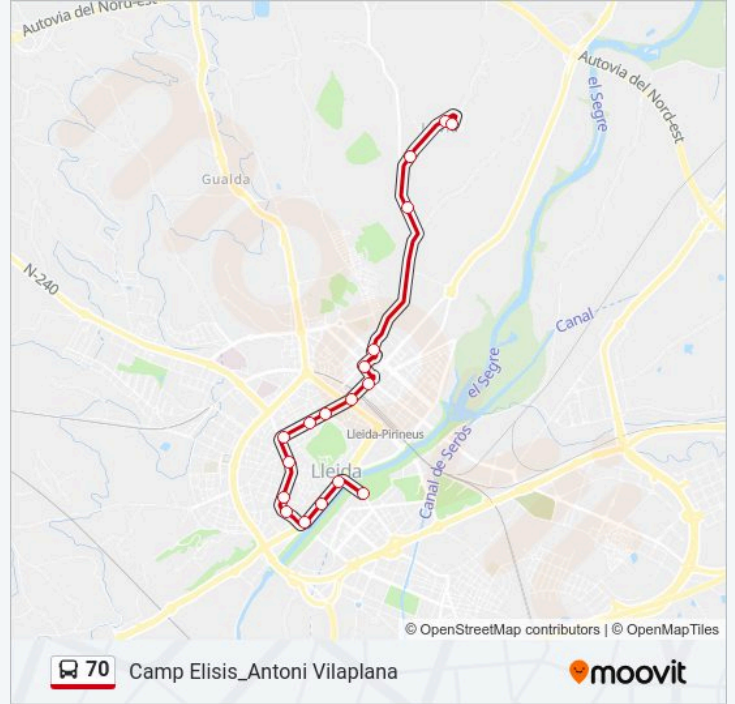

Información de la línea 70 de autobús

Dirección: Antoni Vilaplana_Ea Pont Uni

Paradas: 13

Duración del viaje: 15 min

Resumen de la línea:

Sentido: Camp Elisis_Antoni Vilaplana

18 paradas

[VER HORARIO DE LA LÍNEA](#)

Información de la línea 70 de autobús

Dirección: Camp Elisis_Antoni Vilaplana

Paradas: 18

Duración del viaje: 18 min

Resumen de la línea:

Los horarios y mapas de la línea 70 de autobús están disponibles en un PDF en moovitapp.com. Utiliza Moovit App para ver los horarios de los autobuses en vivo, el horario del tren o el horario del metro y las indicaciones paso a paso para todo el transporte público en Barcelona.