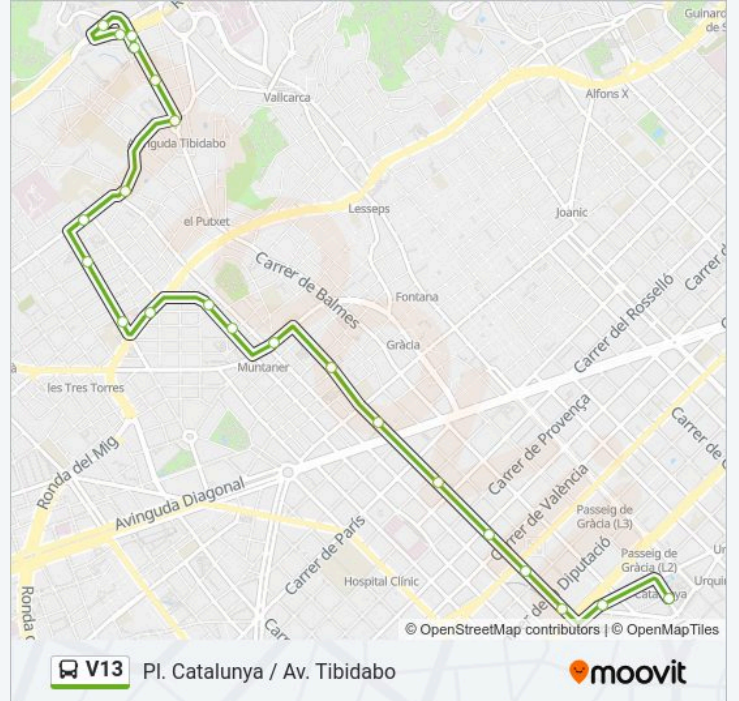

Información de la línea V13 de autobús

Dirección: Av. Tibidabo

Paradas: 22

Duración del viaje: 39 min

Resumen de la línea:

Ronda De Dalt - Pl De La Central

Av Tibidabo - Bosch I Alsina

Sentido: Pl. Catalunya

17 paradas

[VER HORARIO DE LA LÍNEA](#)

Av Tibidabo - Bosch I Alsina

Av Tibidabo - Pg Sant Gervasi

Pg Sant Gervasi - Pl Kennedy

Pg Sant Gervasi - Pl Bonanova

Muntaner-Pl Bonanova

Muntaner - Bisbe Sivilla