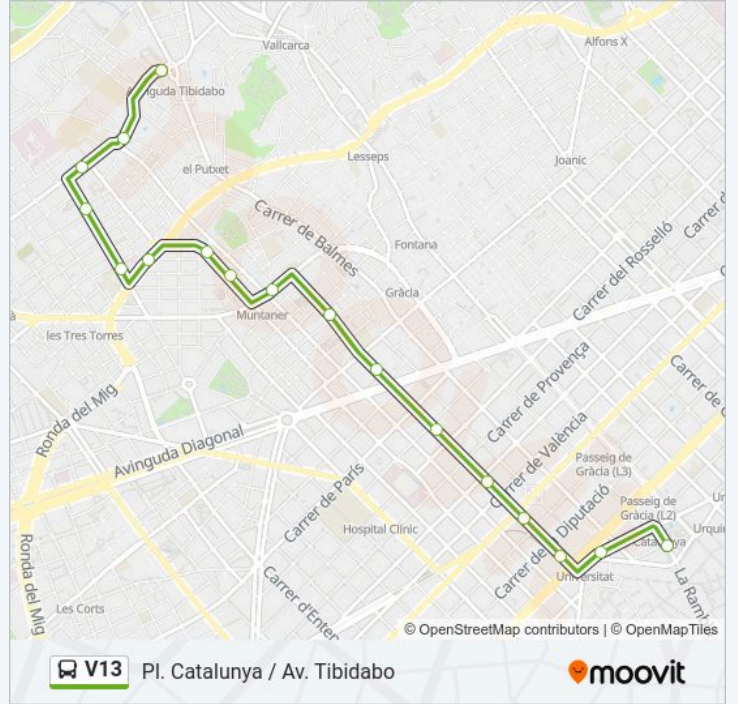

La línea V13 de autobús (PI. Catalunya / Av. Tibidabo) tiene 3 rutas. Sus horas de operación los días laborables regulares son:

(1) a Av. Tibidabo: 06:10 - 23:10(2) a PI. Catalunya: 06:00 - 23:00(3) a PI. Kennedy: 07:00 - 21:00

Información de la línea V13 de autobús

Dirección: Av. Tibidabo

Paradas: 22

Duración del viaje: 39 min

Resumen de la línea:

Ronda De Dalt - Pl De La Central

Av Tibidabo - Bosch I Alsina

Sentido: Pl. Catalunya

Información de la línea V13 de autobús

Dirección: Pl. Catalunya

Paradas: 17

Duración del viaje: 31 min

Resumen de la línea:

Sentido: Pl. Kennedy

17 paradas

[VER HORARIO DE LA LÍNEA](#)

Información de la línea V13 de autobús

Dirección: Pl. Kennedy

Paradas: 17

Duración del viaje: 33 min

Resumen de la línea:

Los horarios y mapas de la línea V13 de autobús están disponibles en un PDF en moovitapp.com. Utiliza Moovit App para ver los horarios de los autobuses en vivo, el horario del tren o el horario del metro y las indicaciones paso a paso para todo el transporte público en Barcelona.