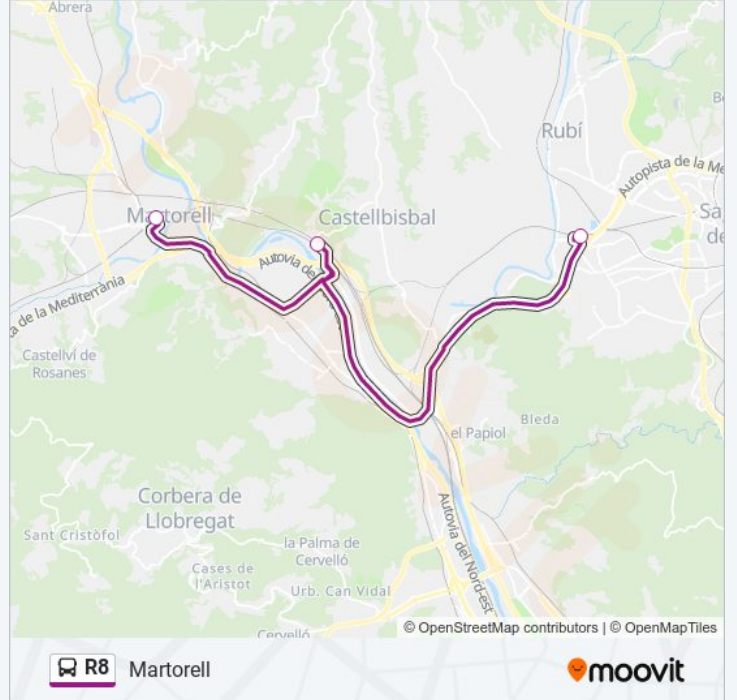

Usa la aplicación Moovit para encontrar la parada de la línea R8 de autobús más cercana y descubre cuándo llega la próxima línea R8 de autobús

Sentido: Martorell

3 paradas

[VER HORARIO DE LA LÍNEA](#)

Rubí Can Vallhonrat

Estació De Rodalies De Castellbisbal

Martorell Central

Horario de la línea R8 de autobús

Martorell Horario de ruta:

lunes	07:00 - 22:00
martes	07:00 - 22:00
miércoles	07:00 - 22:00
jueves	07:00 - 22:00
viernes	07:00 - 22:00
sábado	07:00 - 22:00
domingo	07:00 - 22:00

Información de la línea R8 de autobús**Dirección:** Martorell**Paradas:** 3**Duración del viaje:** 31 min**Resumen de la línea:**

Sentido: Rubí Can Vallhonrat

3 paradas

[VER HORARIO DE LA LÍNEA](#)

Martorell Central

Información de la línea R8 de autobús

Dirección: Rubí Can Vallhonrat

Paradas: 3

Duración del viaje: 34 min

Resumen de la línea:

Los horarios y mapas de la línea R8 de autobús están disponibles en un PDF en moovitapp.com. Utiliza Moovit App para ver los horarios de los autobuses en vivo, el horario del tren o el horario del metro y las indicaciones paso a paso para todo el transporte público en Barcelona.