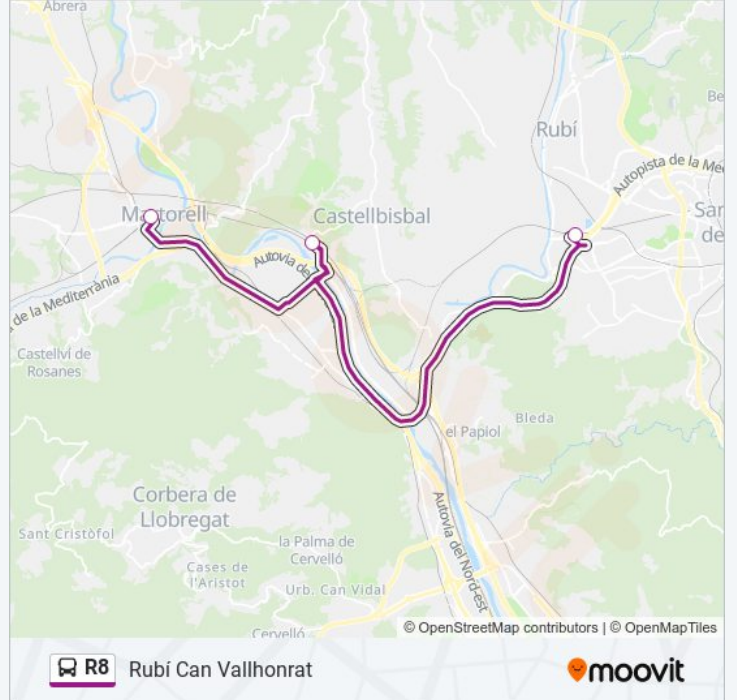

Usa la aplicación Moovit para encontrar la parada de la línea R8 de autobús más cercana y descubre cuándo llega la próxima línea R8 de autobús

Sentido: Martorell

3 paradas

[VER HORARIO DE LA LÍNEA](#)

Rubí Can Vallhonrat

Información de la línea R8 de autobús**Dirección:** Martorell**Paradas:** 3**Duración del viaje:** 31 min**Resumen de la línea:**

Sentido: Rubí Can Vallhonrat

3 paradas

[VER HORARIO DE LA LÍNEA](#)

Martorell Central

Estació De Rodalies De Castellbisbal

Rubí Can Vallhonrat

Horario de la línea R8 de autobús

Rubí Can Vallhonrat Horario de ruta:

lunes	06:00 - 21:00
martes	06:00 - 21:00
miércoles	06:00 - 21:00
jueves	06:00 - 21:00
viernes	06:00 - 21:00
sábado	06:00 - 21:00
domingo	06:00 - 21:00

Información de la línea R8 de autobús

Dirección: Rubí Can Vallhonrat

Paradas: 3

Duración del viaje: 34 min

Resumen de la línea:

Los horarios y mapas de la línea R8 de autobús están disponibles en un PDF en moovitapp.com. Utiliza Moovit App para ver los horarios de los autobuses en vivo, el horario del tren o el horario del metro y las indicaciones paso a paso para todo el transporte público en Barcelona.