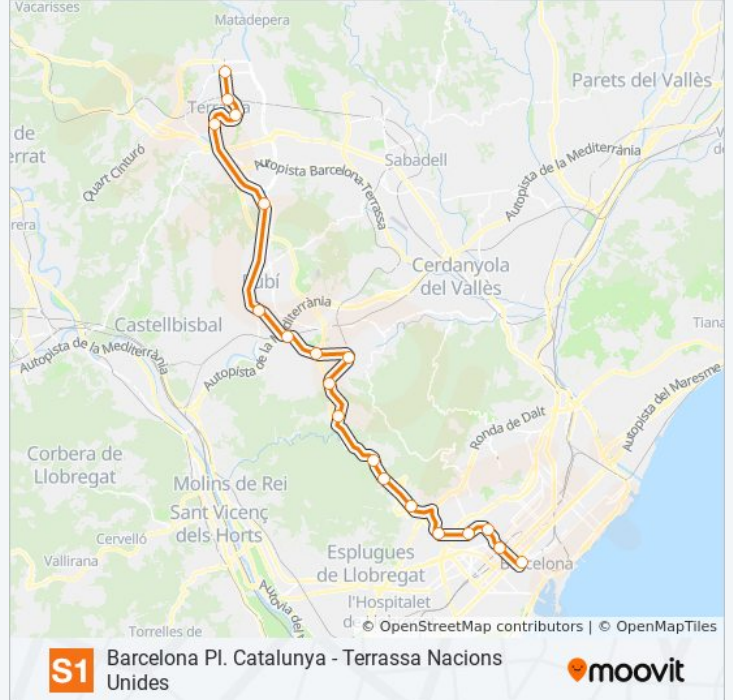

Terrassa Rambla

Vallparadís Universitat

Terrassa Estacio Del Nord

Terrassa Nacions Unides

Los horarios y mapas de la línea S1 de tren están disponibles en un PDF en moovitapp.com. Utiliza [Moovit App](#) para ver los horarios de los autobuses en vivo, el horario del tren o el horario del metro y las indicaciones paso a paso para todo el transporte público en Barcelona.

[Acerca de Moovit](#) • [Soluciones MaaS](#) • [Países incluidos](#) • [Comunidad de Moovitors](#)

© 2024 Moovit - Todos los Derechos Reservados

Mira los tiempos de llegada en tiempo real