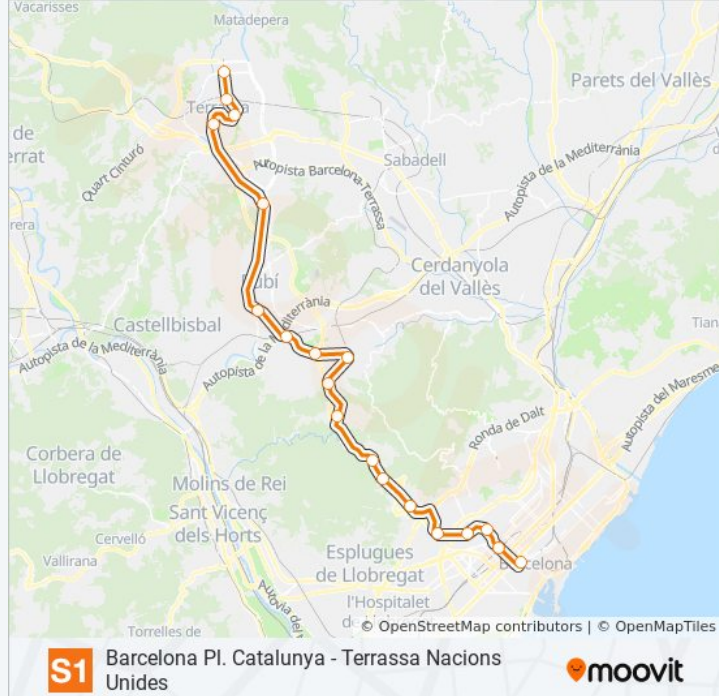

Barcelona Pl. Catalunya - Terrassa Nacions Unides

[Usa La App](#)

La línea S1 de tren (Barcelona Pl. Catalunya - Terrassa Nacions Unides) tiene 2 rutas. Sus horas de operación los días laborables regulares son:

Sentido: Pl. Catalunya

22 paradas

[VER HORARIO DE LA LÍNEA](#)

Terrassa Nacions Unides
Terrassa Estacio Del Nord
Vallparadís Universitat
Terrassa Rambla
Les Fonts
Rubí Centre
Hospital General
Mira-Sol
Sant Cugat Centre
Valldoreix
La Floresta
Les Planes
Baixador De Vallvidrera
Peu Del Funicular
Sarrià
Les Tres Torres
La Bonanova
Muntaner
Sant Gervasi

Horario de la línea S1 de tren

Pl. Catalunya Horario de ruta:

lunes	4:13 - 22:47
martes	4:13 - 22:47
miércoles	4:13 - 22:47
jueves	4:13 - 23:33
viernes	0:16 - 23:33
sábado	0:18 - 23:33
domingo	0:18 - 22:51

Información de la línea S1 de tren**Dirección:** Pl. Catalunya**Paradas:** 22**Duración del viaje:** 54 min**Resumen de la línea:**

Gràcia

Provença

Catalunya

Sentido: Terrassa Naciones Unides

22 paradas

[VER HORARIO DE LA LÍNEA](#)