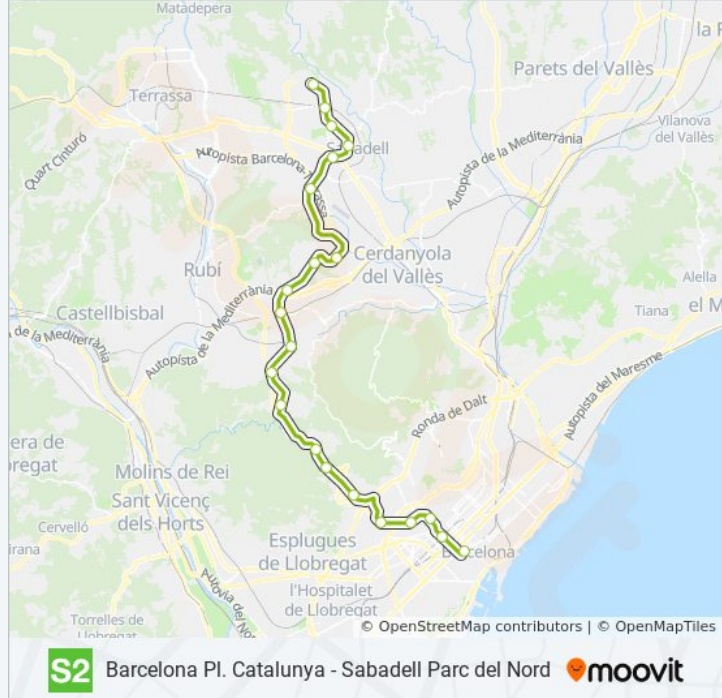

Sant Quirze

Can Feu | Gràcia

Sabadell Plaça Major

La Creu Alta

Sabadell Nord

Sabadell Parc Del Nord

Los horarios y mapas de la línea S2 de tren están disponibles en un PDF en moovitapp.com. Utiliza [Moovit App](#) para ver los horarios de los autobuses en vivo, el horario del tren o el horario del metro y las indicaciones paso a paso para todo el transporte público en Barcelona.

[Acerca de Moovit](#) • [Soluciones MaaS](#) • [Países incluidos](#) • [Comunidad de Moovitors](#)

© 2024 Moovit - Todos los Derechos Reservados

Mira los tiempos de llegada en tiempo real