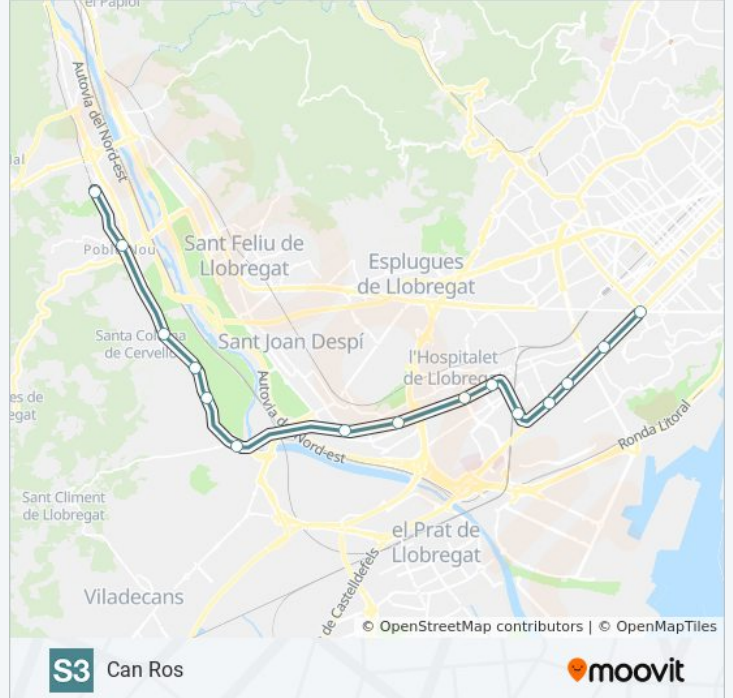

Can Ros

Usa La App

La línea S3 de tren (Can Ros) tiene 2 rutas. Sus horas de operación los días laborables regulares son:
(1) a Can Ros: 6:01 - 21:29(2) a Pl. Espanya: 7:01 - 22:07

Usa la aplicación Moovit para encontrar la parada de la línea S3 de tren más cercana y descubre cuándo llega la próxima línea S3 de tren

Sentido: Can Ros

15 paradas

[VER HORARIO DE LA LÍNEA](#)

Espanya
Magòria - La Campana
Ildefons Cerdà
Europa | Fira
Gornal
Sant Josep
L'Hospitalet - Av. Carrilet
Almeda
Cornellà Riera
Sant Boi
Molí Nou-Ciutat Cooperativa
Colònia Güell
Santa Coloma De Cervelló
Sant Vicenç Del Horts
Can Ros

Horario de la línea S3 de tren

Can Ros Horario de ruta:

lunes	6:01 - 21:29
martes	6:01 - 21:29
miércoles	6:01 - 21:29
jueves	6:01 - 21:29
viernes	6:27 - 20:47
sábado	6:27 - 20:47
domingo	6:27 - 20:47

Información de la línea S3 de tren

Dirección: Can Ros

Paradas: 15

Duración del viaje: 29 min

Resumen de la línea:

Sentido: Pl. Espanya

15 paradas

[VER HORARIO DE LA LÍNEA](#)

- Can Ros
- Sant Vicenç Del Horts
- Santa Coloma De Cervelló
- Colònia Güell
- Molí Nou-Ciutat Cooperativa
- Sant Boi
- Cornellà Riera
- Almeda
- L'Hospitalet - Av. Carrilet
- Sant Josep
- Gornal
- Europa | Fira
- Ildefons Cerdà
- Magòria - La Campana
- Espanya