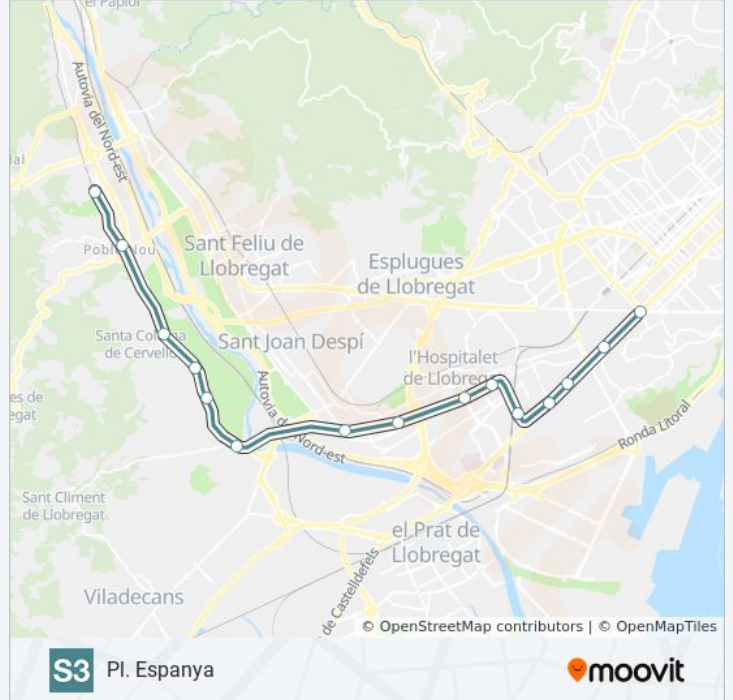

Los horarios y mapas de la línea S3 de tren están disponibles en un PDF en moovitapp.com. Utiliza [Moovit App](#) para ver los horarios de los autobuses en vivo, el horario del tren o el horario del metro y las indicaciones paso a paso para todo el transporte público en Barcelona.

[Acerca de Moovit](#) • [Soluciones MaaS](#) • [Países incluidos](#) • [Comunidad de Moovitors](#)

© 2024 Moovit - Todos los Derechos Reservados

Mira los tiempos de llegada en tiempo real