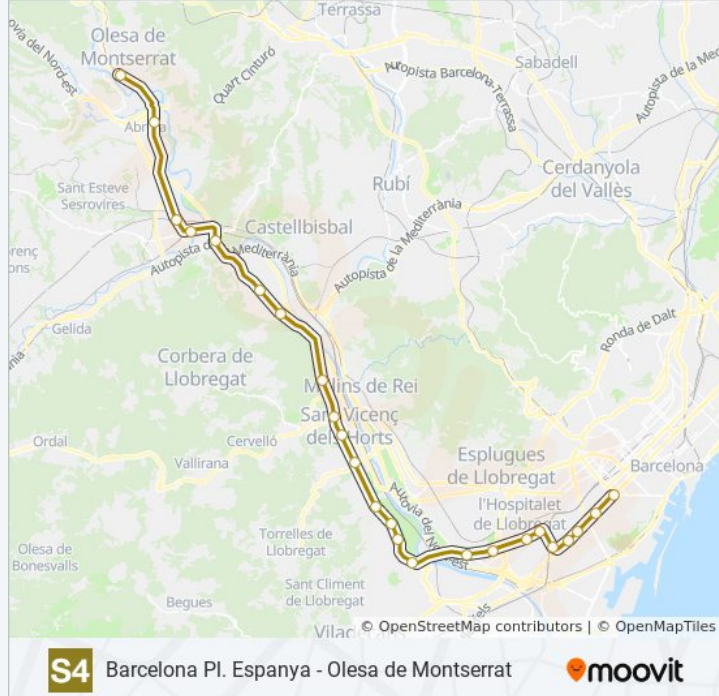

Sant Josep

Gornal

Europa | Fira

Ildefons Cerdà

Magòria - La Campana

Espanya

Los horarios y mapas de la línea S4 de tren están disponibles en un PDF en moovitapp.com. Utiliza [Moovit App](#) para ver los horarios de los autobuses en vivo, el horario del tren o el horario del metro y las indicaciones paso a paso para todo el transporte público en Barcelona.

[Acerca de Moovit](#) • [Soluciones MaaS](#) • [Países incluidos](#) • [Comunidad de Moovitors](#)

© 2024 Moovit - Todos los Derechos Reservados

Mira los tiempos de llegada en tiempo real