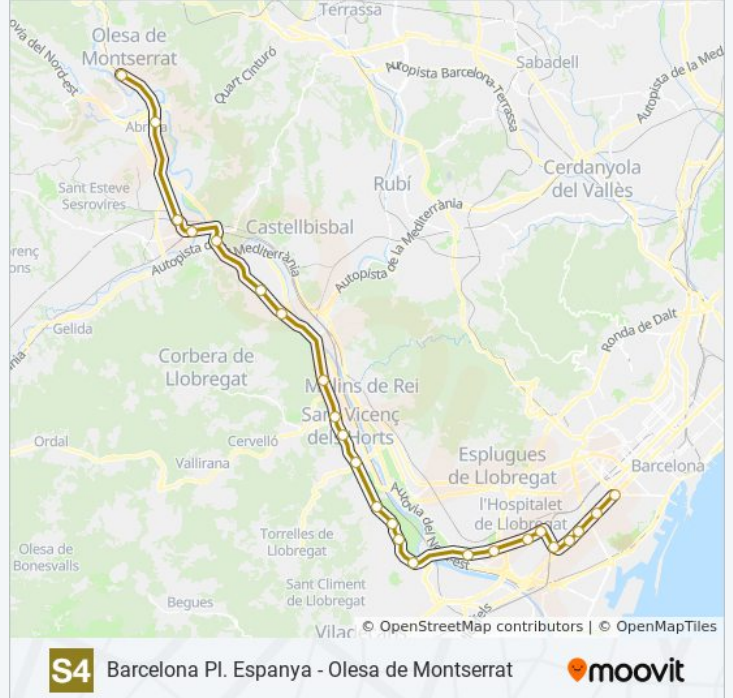

Barcelona Pl. Espanya - Olesa de Montserrat

Usa La App

La línea S4 de tren (Barcelona Pl. Espanya - Olesa de Montserrat) tiene 2 rutas. Sus horas de operación los días laborables regulares son:

(1) a Olesa De Montserrat: 5:00 - 21:51(2) a Pl. Espanya: 5:40 - 23:06

Información de la línea S4 de tren

Dirección: Olesa De Montserrat

Paradas: 24

Duración del viaje: 57 min

Resumen de la línea:

Martorell Vila | Castellbisbal
Martorell Central
Martorell Enllaç
Abrera
Olesa De Montserrat

Sentido: Pl. Espanya

24 paradas

[VER HORARIO DE LA LÍNEA](#)

Olesa De Montserrat
Abrera
Martorell Enllaç
Martorell Central
Martorell Vila | Castellbisbal
El Palau
Sant Andreu De La Barca
Pallejà
Quatre Camins
Can Ros
Sant Vicenç Del Horts
Santa Coloma De Cervelló
Colònia Güell
Molí Nou-Ciutat Cooperativa
Sant Boi
Cornellà Riera
Almeda
L'Hospitalet - Av. Carrilet