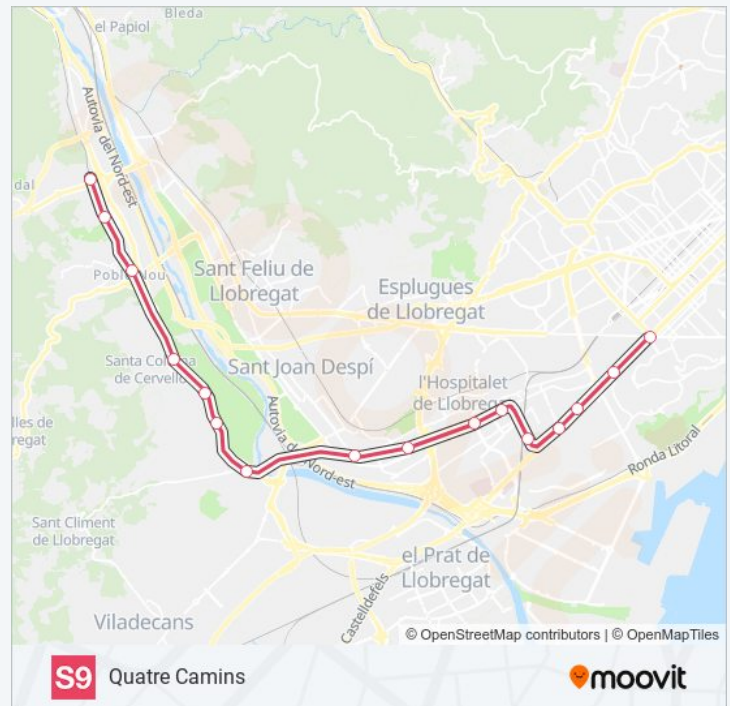

Espanya
Magòria - La Campana
Ildefons Cerdà
Europa | Fira
Gornal
Sant Josep
L'Hospitalet - Av. Carrilet
Almeda
Cornellà Riera
Sant Boi
Molí Nou-Ciutat Cooperativa
Colònia Güell
Santa Coloma De Cervelló
Sant Vicenç Del Horts
Can Ros
Quatre Camins

martes	06:40 - 07:40
miércoles	06:40 - 07:40
jueves	06:40 - 07:40
viernes	06:40 - 07:40
sábado	Sin Servicio
domingo	Sin Servicio

Información de la línea S9 de tren

Dirección: Quatre Camins

Paradas: 16

Duración del viaje: 31 min

Resumen de la línea:

Los horarios y mapas de la línea S9 de tren están disponibles en un PDF en moovitapp.com. Utiliza [Moovit App](#) para ver los horarios de los autobuses en vivo, el horario del tren o el horario del metro y las indicaciones paso a paso para todo el transporte público en Barcelona.

[Acerca de Moovit](#) • [Soluciones MaaS](#) • [Países incluidos](#) • [Comunidad de Mooviters](#)

© 2024 Moovit - Todos los Derechos Reservados

Mira los tiempos de llegada en tiempo real