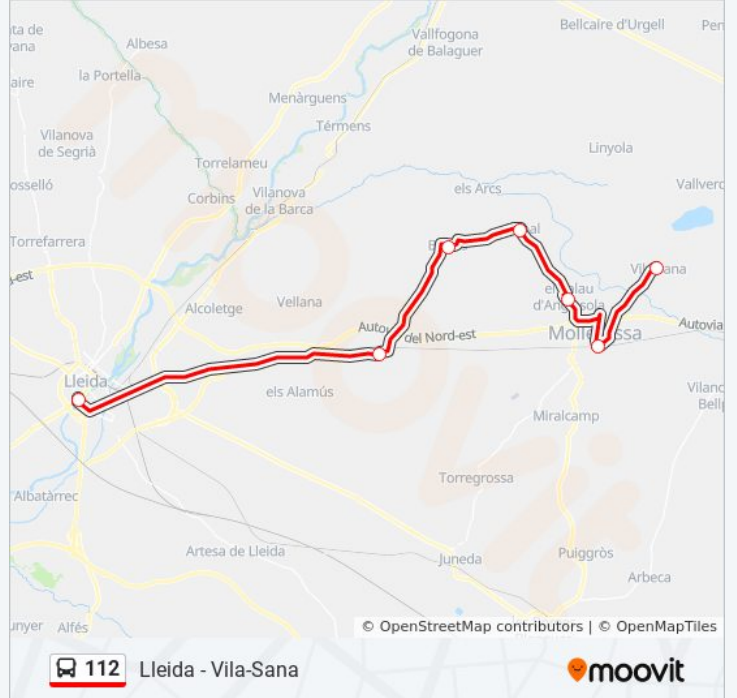

112

Lleida - Vila-Sana

Usa La App

La línea 112 de autobús (Lleida - Vila-Sana) tiene 3 rutas. Sus horas de operación los días laborables regulares son: (1) a Lleida: 7:15 - 18:15(2) a Mollerussa: 8:50 - 16:00(3) a Vila-Sana: 13:15 - 19:30  
Usa la aplicación Moovit para encontrar la parada de la línea 112 de autobús más cercana y descubre cuándo llega la próxima línea 112 de autobús

**Sentido: Lleida**

11 paradas

[VER HORARIO DE LA LÍNEA](#)

Estació D'Autobusos De Mollerussa  
Font De L'Albada  
Fondarella (Ctra. N-lia, Pk 483,9) (D)  
Fondarella Centre  
El Palau D'Anglesola  
El Poal  
Els Arcs  
Plaça De La Creu - General Prim (Bellvís)  
Bellvís  
Bell-Lloc D'Urgell (Ctra. N-ii, Pk 475,8) (D)  
Estació D'Autobusos De Lleida

**Información de la línea 112 de autobús****Dirección:** Lleida**Paradas:** 11**Duración del viaje:** 60 min**Resumen de la línea:**