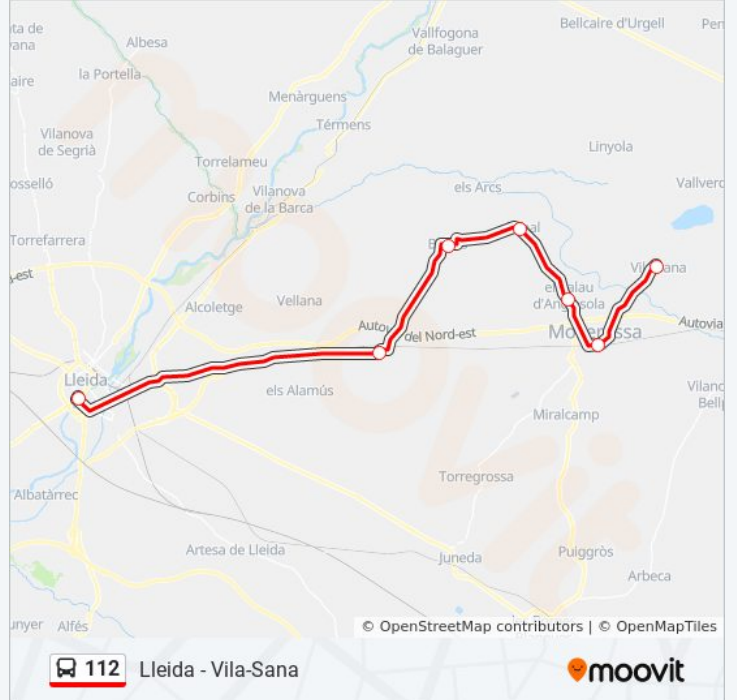

Los horarios y mapas de la línea 112 de autobús están disponibles en un PDF en moovitapp.com. Utiliza [Moovit App](#) para ver los horarios de los autobuses en vivo, el horario del tren o el horario del metro y las indicaciones paso a paso para todo el transporte público en Barcelona.

[Acerca de Moovit](#) • [Soluciones MaaS](#) • [Países incluidos](#) • [Comunidad de Moovitors](#)

© 2024 Moovit - Todos los Derechos Reservados

Mira los tiempos de llegada en tiempo real