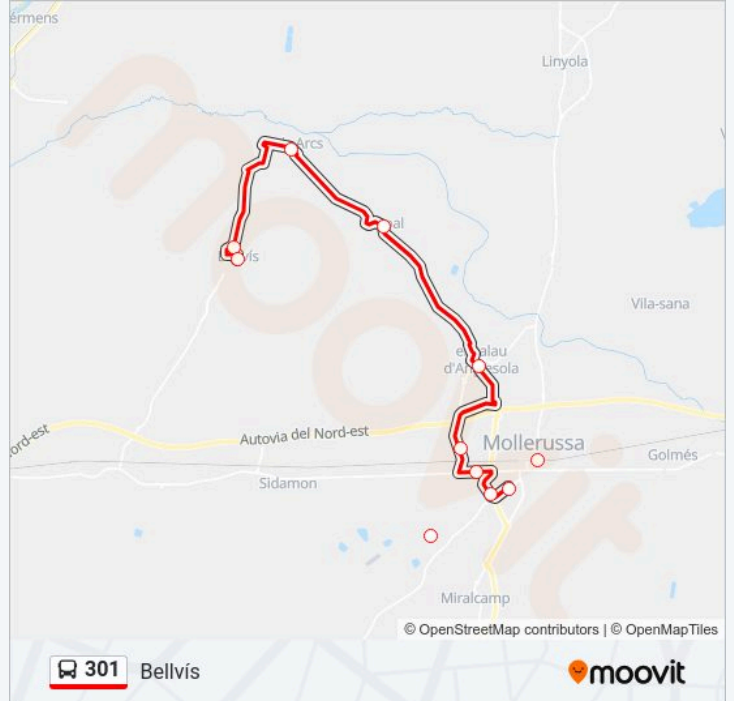

 301

Bellvís

Usa La App

La línea 301 de autobús (Bellvís) tiene 2 rutas. Sus horas de operación los días laborables regulares son:

(1) a Bellvís: 07:50 - 18:55(2) a Mollerussa: 07:10 - 17:50

Usa la aplicación Moovit para encontrar la parada de la línea 301 de autobús más cercana y descubre cuándo llega la próxima línea 301 de autobús

**Sentido: Bellvís**

11 paradas

[VER HORARIO DE LA LÍNEA](#)

Estació D'Autobusos De Mollerussa

Font De L'Albada

Ins Terres De Ponent

les La Serra

Fondarella (Ctra. N-lia, Pk 483,9) (D)

Fondarella Centre

El Palau D'Anglesola

El Poal

Els Arcs

Plaça De La Creu - General Prim (Bellvís)

Bellvís

**Horario de la línea 301 de autobús**

Bellvís Horario de ruta:

### Sentido: Mollerussa

10 paradas

[VER HORARIO DE LA LÍNEA](#)

Bellvís

Plaça De La Creu - General Prim (Bellvís)

Els Arcs

El Poal

El Palau D'Anglesola