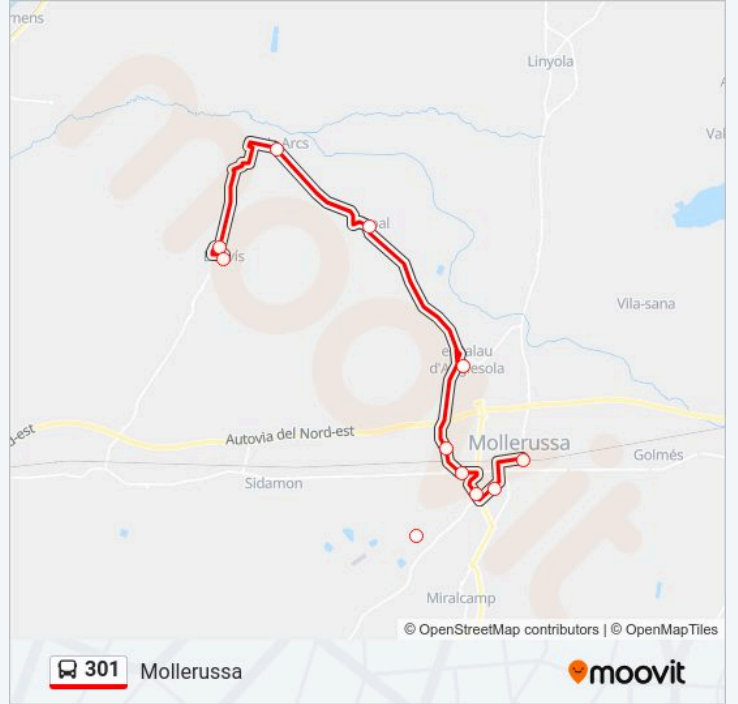

 301

Bellvís

Usa La App

La línea 301 de autobús (Bellvís) tiene 2 rutas. Sus horas de operación los días laborables regulares son:

(1) a Bellvís: 07:50 - 18:55(2) a Mollerussa: 07:10 - 17:50

Usa la aplicación Moovit para encontrar la parada de la línea 301 de autobús más cercana y descubre cuándo llega la próxima línea 301 de autobús

### Sentido: Mollerussa

10 paradas

[VER HORARIO DE LA LÍNEA](#)

Bellvís

Plaça De La Creu - General Prim (Bellvís)

Els Arcs

El Poal

El Palau D'Anglesola

### Horario de la línea 301 de autobús

Mollerussa Horario de ruta:

domingo	Sin Servicio
lunes	07:10 - 17:50
martes	07:10 - 17:50
miércoles	07:10 - 17:50
jueves	07:10 - 17:50
viernes	07:10 - 17:50
sábado	Sin Servicio

### Información de la línea 301 de autobús

**Dirección:** Mollerussa

**Paradas:** 10

**Duración del viaje:** 40 min

**Resumen de la línea:**

Los horarios y mapas de la línea 301 de autobús están disponibles en un PDF en [moovitapp.com](https://moovitapp.com). Utiliza Moovit App para ver los horarios de los autobuses en vivo, el horario del tren o el horario del metro y las indicaciones paso a paso para todo el transporte público en Barcelona.