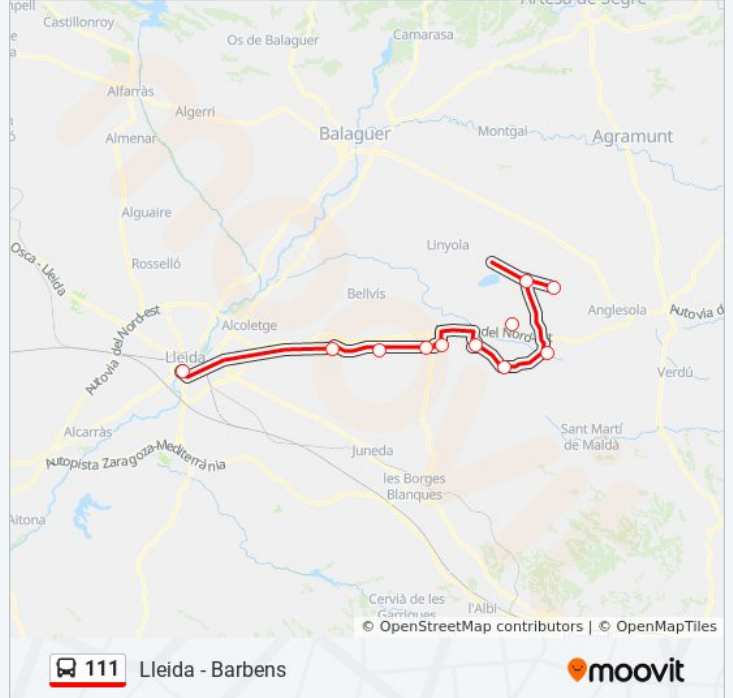

111

Lleida - Barbens

Usa La App

La línea 111 de autobús (Lleida - Barbens) tiene 3 rutas. Sus horas de operación los días laborables regulares son:
(1) a Barbens: 13:15 - 19:10(2) a Lleida: 7:10 - 15:05(3) a Mollerussa: 9:00

Usa la aplicación Moovit para encontrar la parada de la línea 111 de autobús más cercana y descubre cuándo llega la próxima línea 111 de autobús

Sentido: Barbens

11 paradas

[VER HORARIO DE LA LÍNEA](#)

Estació D'Autobusos De Lleida
Bell-Lloc D'Urgell (Ctra. Niia, Pk 475,8) (A)
Sidamon (Ctra. Niia, Pk 480,2) (A)
Fondarella (Ctra. N-lia, Pk 483,9) (A)
Estació D'Autobusos De Mollerussa
Golmés
Vilanova De Bellpuig
Avinguda De Les Garrigues (Bellpuig)
Castellnou De Seana
Ivars D'Urgell
Barbens

Información de la línea 111 de autobús**Dirección:** Barbens**Paradas:** 11**Duración del viaje:** 55 min**Resumen de la línea:**

Sentido: Lleida

12 paradas

[VER HORARIO DE LA LÍNEA](#)

Barbens

Vallverd

Ivars D'Urgell