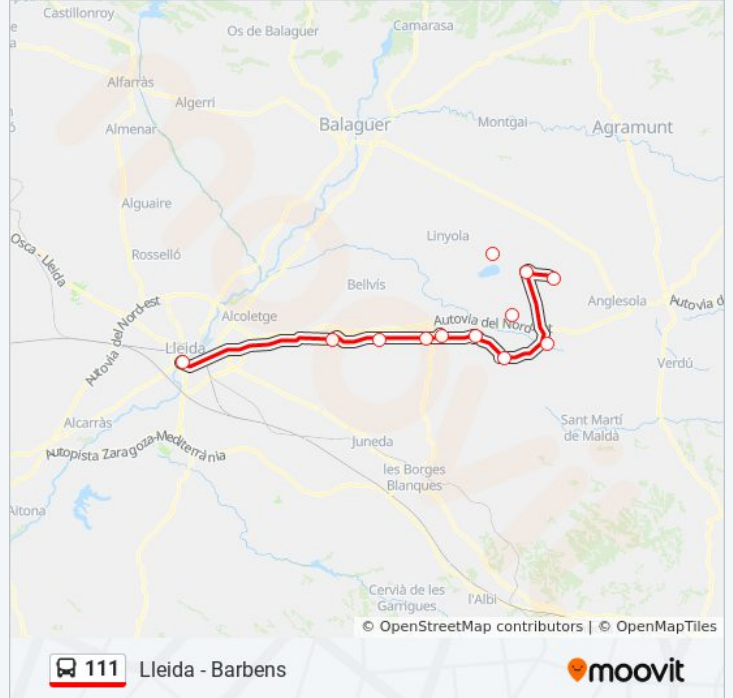

Información de la línea 111 de autobús**Dirección:** Barbens**Paradas:** 11**Duración del viaje:** 55 min**Resumen de la línea:**

Sentido: Lleida

12 paradas

[VER HORARIO DE LA LÍNEA](#)

Barbens

Vallverd

Ivars D'Urgell

Castellnou De Seana

Avinguda De Les Garrigues (Bellpuig)

Vilanova De Bellpuig

Golmés

Estació D'Autobusos De Mollerussa

Fondarella (Ctra. N-112, Pk 483,9) (D)

Sidamon (Ctra. N-112, Pk 480,2) (D)

Bell-Lloc D'Urgell (Ctra. N-112, Pk 475,8) (D)

Información de la línea 111 de autobús

Dirección: Lleida

Paradas: 12

Duración del viaje: 52 min

Resumen de la línea:

Sentido: Mollerussa

8 paradas

[VER HORARIO DE LA LÍNEA](#)