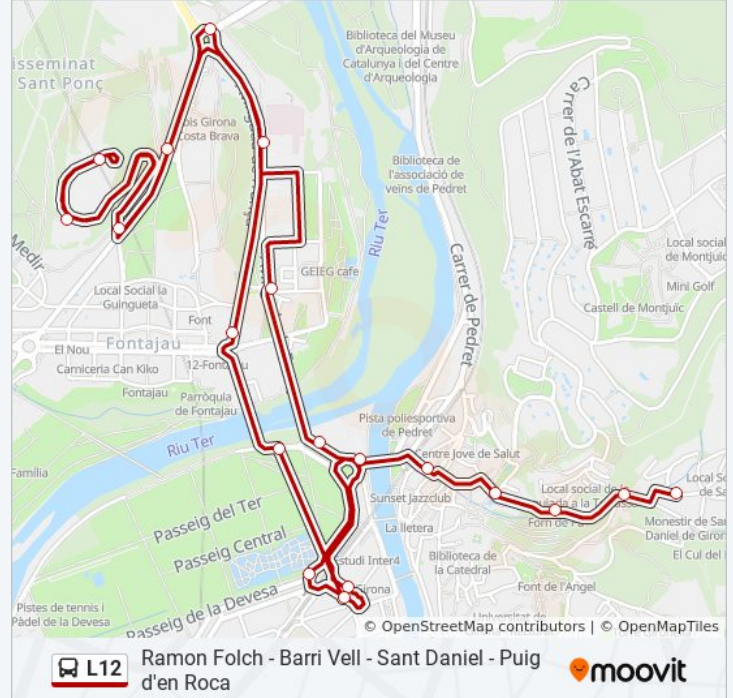

Paradas: 13

Duración del viaje: 20 min

Resumen de la línea:

Sentido: Sant Daniel Monestir → Av. Ramon Folch 9 (Tmg)

20 paradas

[VER HORARIO DE LA LÍNEA](#)

- Sant Daniel Monestir
- Sant Daniel 41
- Sant Daniel 19
- Sant Daniel 1
- Bellaire 2
- Rotonda Pont De Pedret
- Rotonda Del Rellotge
- Jutjats
- Devesa
- Av. França / Manuel De Pedrolo
- Hospital Josep Trueta
- Pl. Vila De Perpinyà
- Av. Josep Terradellas
- C. Antoni Varés
- Puig D'En Roca
- C. Antoni Varés
- Av. Josep Tarradellas
- Pont De La Barca

Horario de la línea L12 de autobús

Sant Daniel Monestir → Av. Ramon Folch 9 (Tmg)

Horario de ruta:

lunes	7:20 - 21:20
martes	7:20 - 21:20
miércoles	7:20 - 21:20
jueves	7:20 - 21:20
viernes	7:20 - 21:20
sábado	Sin Servicio
domingo	Sin Servicio

Información de la línea L12 de autobús

Dirección: Sant Daniel Monestir → Av. Ramon Folch 9 (Tmg)

Paradas: 20

Duración del viaje: 24 min

Resumen de la línea:

Devesa

Av. Ramon Folch 9 (Tmg)

Los horarios y mapas de la línea L12 de autobús están disponibles en un PDF en moovitapp.com. Utiliza [Moovit App](https://moovitapp.com) para ver los horarios de los autobuses en vivo, el horario del tren o el horario del metro y las indicaciones paso a paso para todo el transporte público en Barcelona.

[Acerca de Moovit](#) • [Soluciones MaaS](#) • [Países incluidos](#) • [Comunidad de Moovites](#)

© 2024 Moovit - Todos los Derechos Reservados

Mira los tiempos de llegada en tiempo real