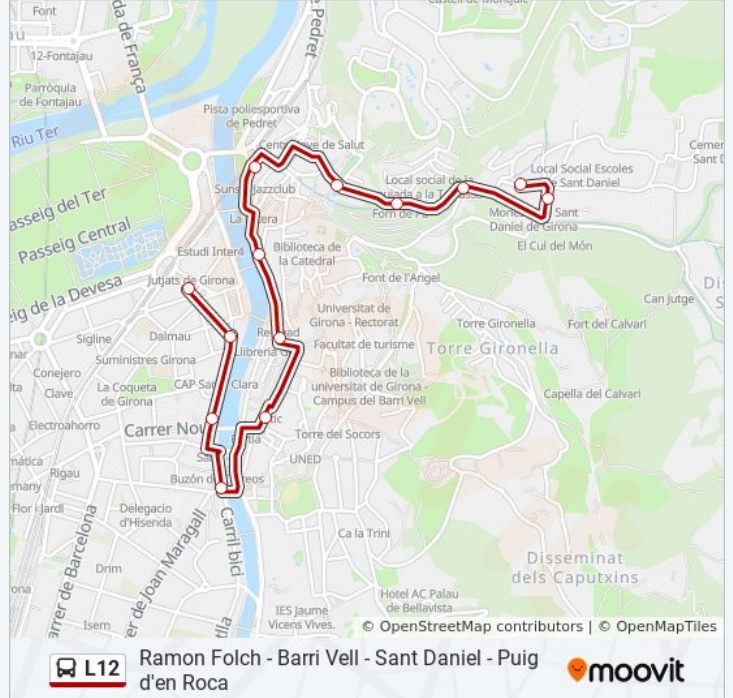

[VER HORARIO DE LA LÍNEA](#)

Av. Ramon Folch 9 (Tmg)

Cap Santa Clara

Pont De Pedra

Pl. Catalunya

Pl. Del VI Ajuntament

C. Cort Reial

C. Calderers

Horario de ruta:

lunes	7:00 - 21:00
martes	7:00 - 21:00
miércoles	7:00 - 21:00
jueves	7:00 - 21:00
viernes	7:00 - 21:00
sábado	Sin Servicio
domingo	Sin Servicio

Información de la línea L12 de autobús

Dirección: Av. Ramon Folch 9 (Tmg)→Sant Daniel Monestir

Paradas: 13

Duración del viaje: 20 min

Resumen de la línea:

Sentido: Sant Daniel Monestir → Av. Ramon Folch 9 (Tmg)

20 paradas

[VER HORARIO DE LA LÍNEA](#)

- Sant Daniel Monestir
- Sant Daniel 41
- Sant Daniel 19
- Sant Daniel 1
- Bellaire 2
- Rotonda Pont De Pedret
- Rotonda Del Rellotge
- Jutjats
- Devesa
- Av. França / Manuel De Pedrolo
- Hospital Josep Trueta
- Pl. Vila De Perpinyà
- Av. Josep Terradellas
- C. Antoni Varés
- Puig D'En Roca
- C. Antoni Varés
- Av. Josep Tarradellas
- Pont De La Barca

Información de la línea L12 de autobús

Dirección: Sant Daniel Monestir → Av. Ramon Folch 9 (Tmg)

Paradas: 20

Duración del viaje: 24 min

Resumen de la línea:

Devesa

Av. Ramon Folch 9 (Tmg)

Los horarios y mapas de la línea L12 de autobús están disponibles en un PDF en moovitapp.com. Utiliza [Moovit App](https://moovitapp.com) para ver los horarios de los autobuses en vivo, el horario del tren o el horario del metro y las indicaciones paso a paso para todo el transporte público en Barcelona.