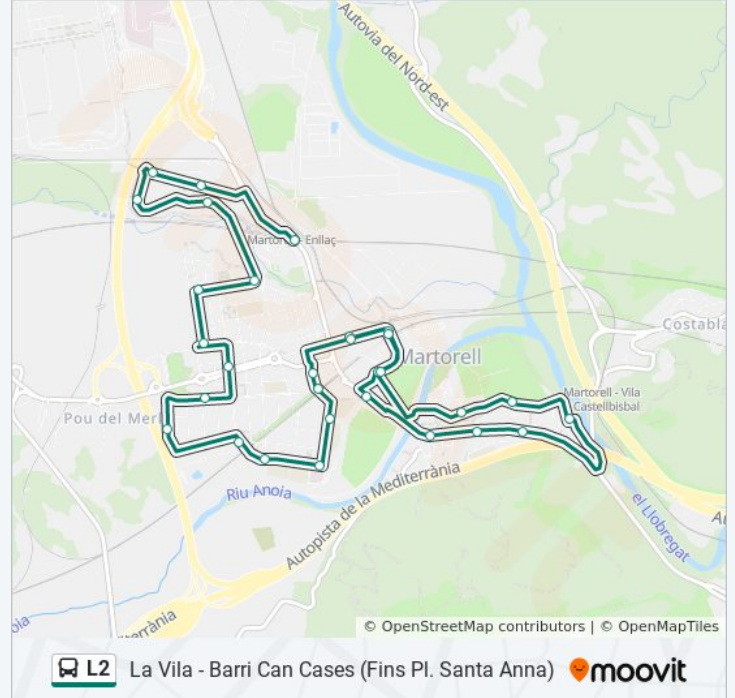

Información de la línea L2 de autobús

Dirección: La Vila - Barri Can Cases

Paradas: 37

Duración del viaje: 51 min

Resumen de la línea:

 [Mapa de L2 de autobús](#)

Mur - Esplai D'Avis La Vila

Mur/Progrés

Hospital

Dr. Trueta - Av. Mancomunitats Comarcals

Pl. Rosa Dels Vents

Sant Antoni M. Claret - Pl. Sant Jaume

Sant Antoni M. Claret - Dr. Francesc Massana

Estació Fgc Martorell Enllaç

Sentido: La Vila - Barri Can Cases (Fins Pl. Santa Anna)

Pl. Rosa Dels Vents

Sant Antoni M. Claret - Pl. Sant Jaume

Pl. Santa Anna

C. Montserrat/Pg. Catalunya (Martorell Central)

Montserrat - Pontarró

Av Pau Claris - Montserrat

Mur - Esplai D'Avis La Vila

Mur/Progrés

Mur - Vicenç Ros

Pont Del Diable

Pl. Germanes Maestre

Revall

Montserrat - Pontarró

Martorell Central

Pl. Santa Anna

Los horarios y mapas de la línea L2 de autobús están disponibles en un PDF en moovitapp.com. Utiliza [Moovit App](#) para ver los horarios de los autobuses en vivo, el horario del tren o el horario del metro y las indicaciones paso a paso para todo el transporte público en Barcelona.