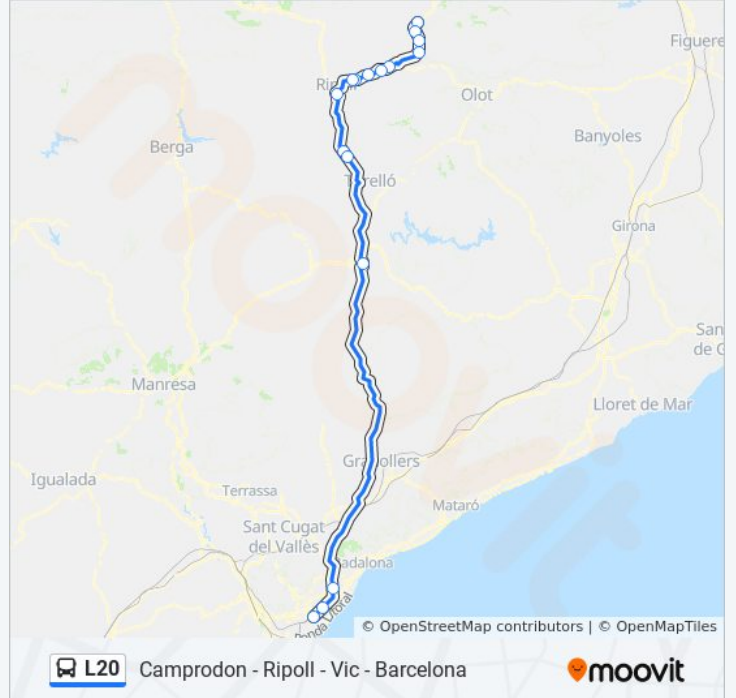

Ctra. De Ribes - Ca La Maca

Pl. Bisaura

Estació D'Autobusos De Vic

Meridiana-La Sagrera

Aragó - Pg. De Gràcia

Horario de la línea L20 de autobús

Camprodon (Estació D'Autobusos)→Tarragona, 129

Horario de ruta:

lunes	16:00
martes	16:00
miércoles	16:00
jueves	16:00
viernes	Sin Servicio
sábado	Sin Servicio
domingo	Sin Servicio

Información de la línea L20 de autobús

Dirección: Camprodon (Estació D'Autobusos)→Tarragona, 129

Paradas: 18

Duración del viaje: 141 min

Resumen de la línea:

Sentido: Estació D'Autobusos De Vic→Campdevànol - Hospital

5 paradas

[VER HORARIO DE LA LÍNEA](#)

Estació D'Autobusos De Vic

Pl. Bisaura

Información de la línea L20 de autobús

Dirección: Estació D'Autobusos De Vic→Campdevànol - Hospital

Paradas: 5

Duración del viaje: 40 min

Resumen de la línea:

Sentido: Gran Via, 658→Camprodon (Estació D'Autobusos)