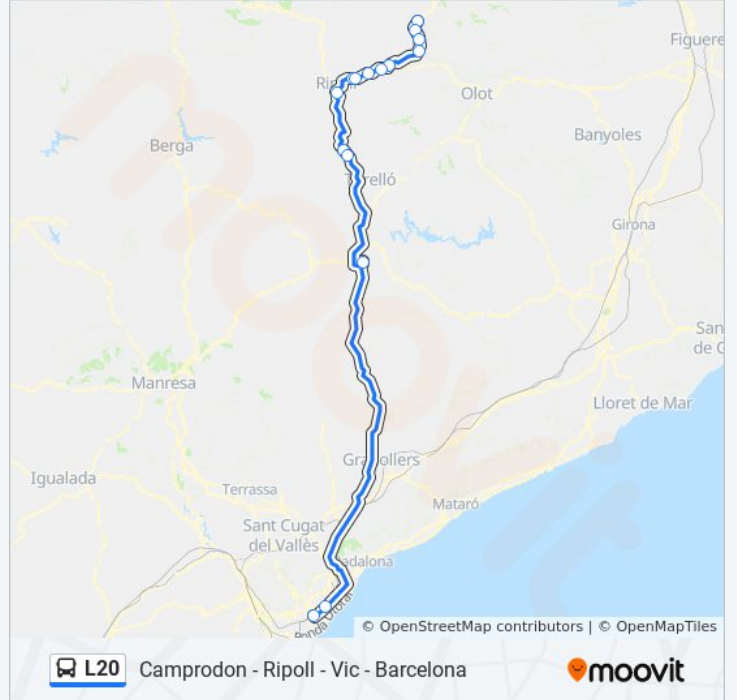

Los horarios y mapas de la línea L20 de autobús están disponibles en un PDF en moovitapp.com. Utiliza [Moovit App](#) para ver los horarios de los autobuses en vivo, el horario del tren o el horario del metro y las indicaciones paso a paso para todo el transporte público en Barcelona.

[Acerca de Moovit](#) • [Soluciones MaaS](#) • [Países incluidos](#) • [Comunidad de Moovitors](#)

© 2024 Moovit - Todos los Derechos Reservados

Mira los tiempos de llegada en tiempo real