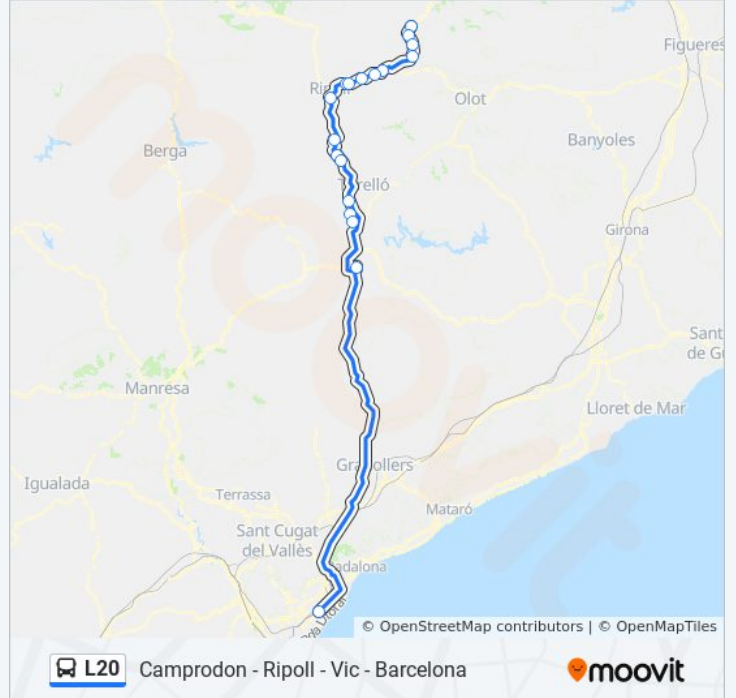

Información de la línea L20 de autobús

Dirección: Estació D'Autobusos De Vic→Campdevànol - Hospital

Paradas: 5

Duración del viaje: 40 min

Resumen de la línea:

Sentido: Gran Via, 658→Camprodon (Estació D'Autobusos)

Dirección: Gran Via, 658→Camprodon (Estació D'Autobusos)

Paradas: 20

Duración del viaje: 120 min

Resumen de la línea:

La Ral

Colònia Estabanell

Camprodon (Estació D'Autobusos)

Sentido: Tarragona, 129→Camprodon (Estació D'Autobusos)

17 paradas

[VER HORARIO DE LA LÍNEA](#)

Tarragona, 129

Gran Via, 658

Estació D'Autobusos De Vic

Pl. Bisaura

Ctra. De Ribes - Església - Ca La Maca

Estació D'Autobusos De Ripoll