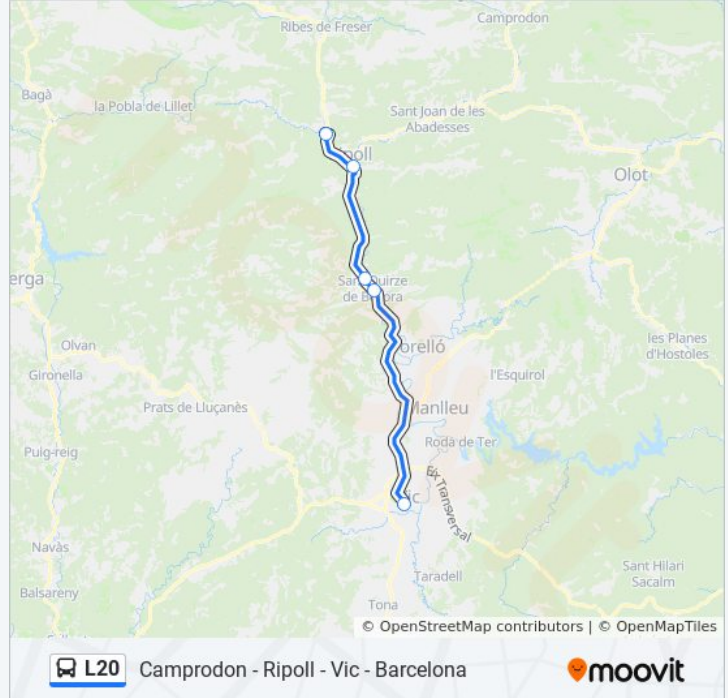

Usa la aplicación Moovit para encontrar la parada de la línea L20 de autobús más cercana y descubre cuándo llega la próxima línea L20 de autobús

Sentido: Campdevàdol - Hospital→Estació D'Autobusos De Vic

5 paradas

[VER HORARIO DE LA LÍNEA](#)

Campdevàdol - Hospital

Estació D'Autobusos De Ripoll

Ctra. De Ribes - Ca La Maca

Pl. Bisaura

Estació D'Autobusos De Vic

Horario de la línea L20 de autobús

Campdevàdol - Hospital→Estació D'Autobusos De Vic
Horario de ruta:

lunes	5:40 - 18:30
martes	5:40 - 18:30
miércoles	5:40 - 18:30
jueves	5:40 - 18:30
viernes	Sin Servicio
sábado	Sin Servicio
domingo	Sin Servicio

Información de la línea L20 de autobús

Dirección: Campdevàdol - Hospital→Estació D'Autobusos De Vic

Paradas: 5

Duración del viaje: 45 min

Resumen de la línea:

Sentido: Camprodon (Estació D'Autobusos)→Aragó - Pg. De Gràcia