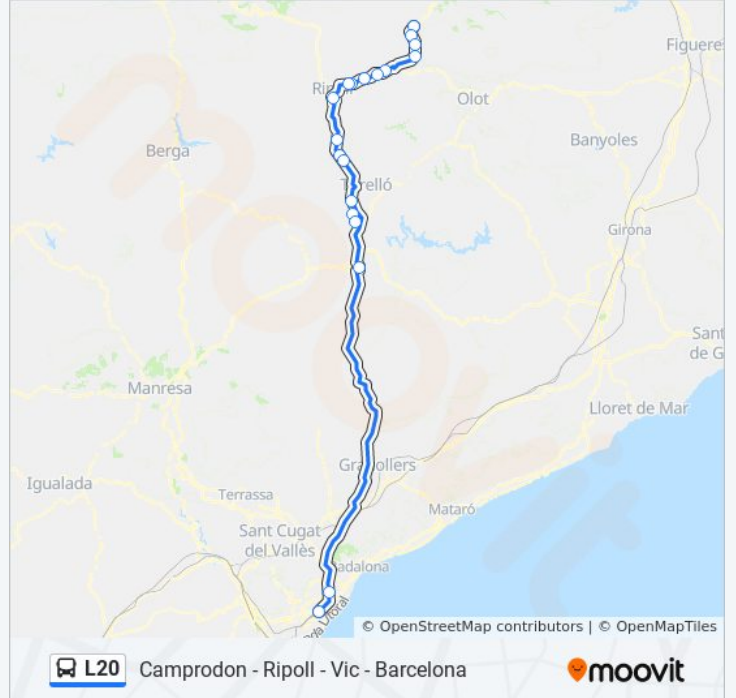

La Gleva

Estació D'Autobusos De Vic

Meridiana-La Sagrera

Aragó - Pg. De Gràcia

Sentido: Camprodon (Estació D'Autobusos)→Tarragona, 129

18 paradas

[VER HORARIO DE LA LÍNEA](#)

Camprodon (Estació D'Autobusos)

Colònia Estabanell

La Ral

Sant Pau De Segúries

Colònia Llaudet

Sant Joan De Les Abadesses - Coromina Del Bac

Sant Joan De Les Abadesses - Centre Urbà

Sant Joan De Les Abadesses - Pla Del Roser

Cal Gat

Rivamala

Restaurant Rama

Estació D'Autobusos De Ripoll

Ctra. De Ribes - Ca La Maca

Pl. Bisaura

Estació D'Autobusos De Vic

Meridiana-La Sagrera

Aragó - Pg. De Gràcia

Horario de la línea L20 de autobús

Camprodon (Estació D'Autobusos)→Tarragona, 129

Horario de ruta:

lunes	16:00
martes	16:00
miércoles	16:00
jueves	16:00
viernes	Sin Servicio
sábado	Sin Servicio
domingo	Sin Servicio

Información de la línea L20 de autobús

Dirección: Camprodon (Estació D'Autobusos)→Tarragona, 129

Paradas: 18

Duración del viaje: 141 min

Resumen de la línea: