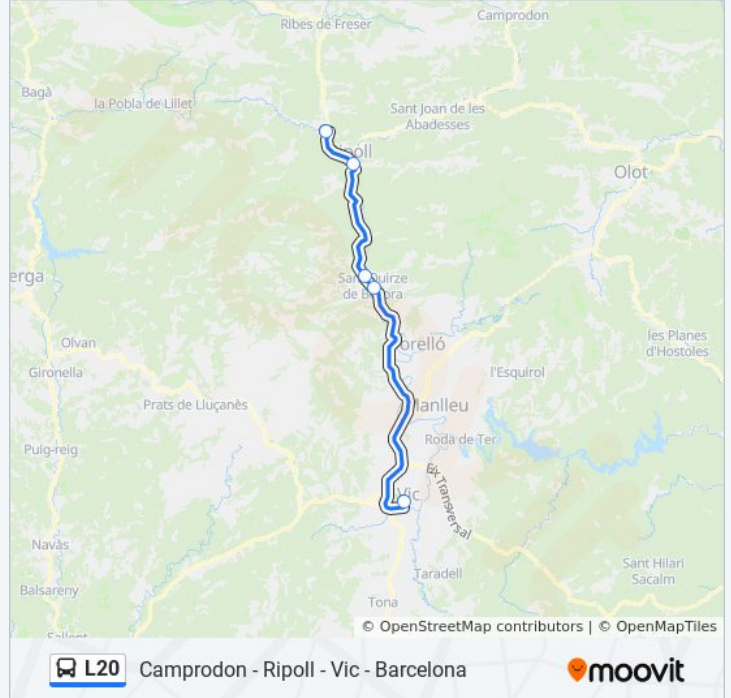

Ctra. De Ribes - Església - Ca La Maca

Estació D'Autobusos De Ripoll

Campdevànol - Hospital

Horario de la línea L20 de autobús

Estació D'Autobusos De Vic→Campdevànol - Hospital Horario de ruta:

lunes	6:30 - 19:30
martes	6:30 - 19:30
miércoles	6:30 - 19:30
jueves	6:30 - 19:30
viernes	Sin Servicio
sábado	Sin Servicio
domingo	Sin Servicio

Información de la línea L20 de autobús

Dirección: Estació D'Autobusos De Vic→Campdevànol - Hospital

Paradas: 5

Duración del viaje: 40 min

Resumen de la línea:

Sentido: Gran Via, 658→Camprodon (Estació D'Autobusos)