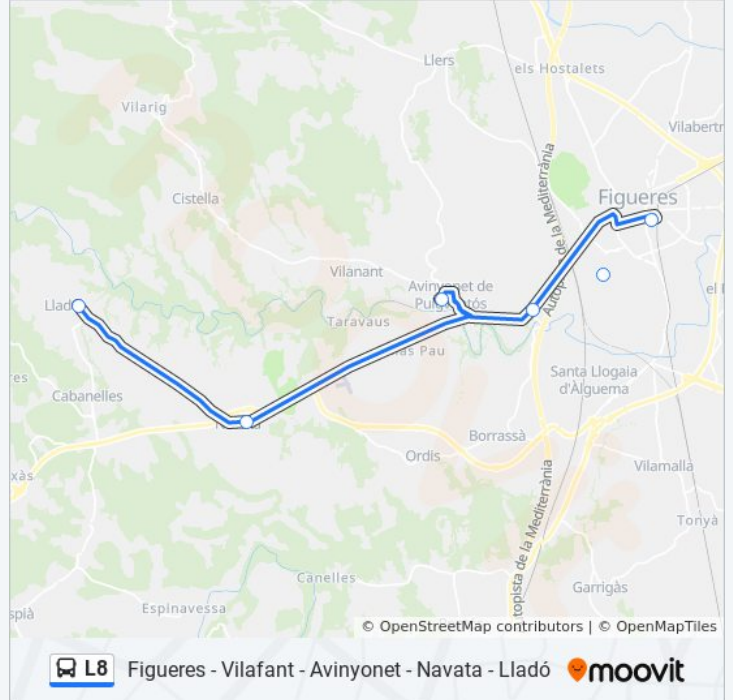

**Información de la línea L8 de autobús****Dirección:** Estació D'Autobusos De Figueres→Lladó**Paradas:** 6**Duración del viaje:** 30 min**Resumen de la línea:**

**Sentido: Lladó→Estació D'Autobusos De Figueres**

6 paradas

[VER HORARIO DE LA LÍNEA](#)

Lladó

Navata

Avinyonet

Vilafant

Cap Vilafant

Estació D'Autobusos De Figueres

**Horario de la línea L8 de autobús**

Lladó→Estació D'Autobusos De Figueres Horario de ruta:

lunes	7:30 - 20:45
martes	7:30 - 20:45
miércoles	7:30 - 20:45
jueves	7:30 - 20:45
viernes	16:05 - 20:40
sábado	9:30 - 20:40
domingo	16:05 - 20:40

**Información de la línea L8 de autobús**

**Dirección:** Lladó→Estació D'Autobusos De Figueres

**Paradas:** 6

**Duración del viaje:** 33 min

**Resumen de la línea:**

Los horarios y mapas de la línea L8 de autobús están disponibles en un PDF en [moovitapp.com](https://moovitapp.com). Utiliza [Moovit App](#) para ver los horarios de los autobuses en vivo, el horario del tren o el horario del metro y las indicaciones paso a paso para todo el transporte público en Barcelona.