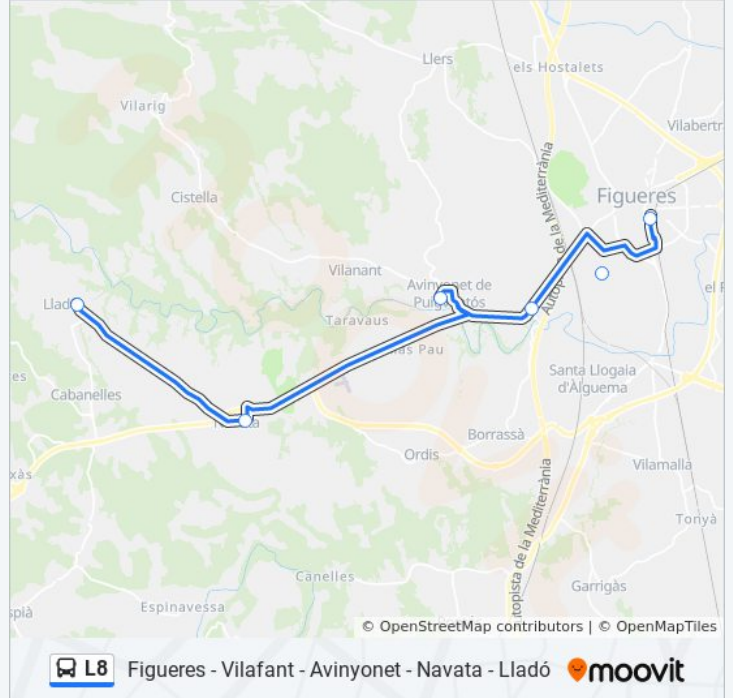

## Figueres - Vilafant - Avinyonet - Navata - Lladó

[Usa La App](#)

La línea L8 de autobús (Figueres - Vilafant - Avinyonet - Navata - Lladó) tiene 2 rutas. Sus horas de operación los días laborables regulares son:

(1) a Estació D'Autobusos De Figueres→Lladó: 7:00 - 20:10(2) a Lladó→Estació D'Autobusos De Figueres: 7:30 - 20:45

Usa la aplicación Moovit para encontrar la parada de la línea L8 de autobús más cercana y descubre cuándo llega la próxima línea L8 de autobús

**Sentido: Estació D'Autobusos De Figueres→Lladó**

6 paradas

[VER HORARIO DE LA LÍNEA](#)

Estació D'Autobusos De Figueres

Cap Vilafant

Vilafant

Avinyonet

Navata

**Información de la línea L8 de autobús****Dirección:** Estació D'Autobusos De Figueres→Lladó**Paradas:** 6**Duración del viaje:** 30 min**Resumen de la línea:**

**Sentido: Lladó→Estació D'Autobusos De Figueres**