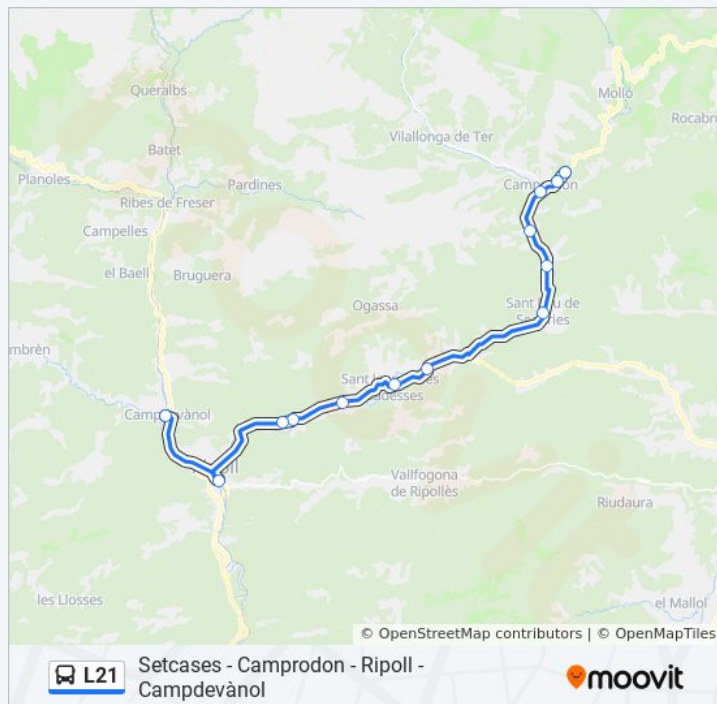

Información de la línea L21 de autobús

Sant Joan De Les Abadesses - Centre Urbà

Sant Joan De Les Abadesses - Pla Del Roser

Cal Gat

Rivamala

Restaurant Rama

Estació D'Autobusos De Ripoll

Campdevàno! - Hospital

Direcció: Camprodon Nord
(Comissaria)→Campdevàno! - Hospital

Paradas: 15

Duració del viatge: 56 min

Resumen de la línea:

Sentido: Setcases→Campdevàno! - Hospital

18 paradas

[VER HORARIO DE LA LÍNEA](#)

Setcases