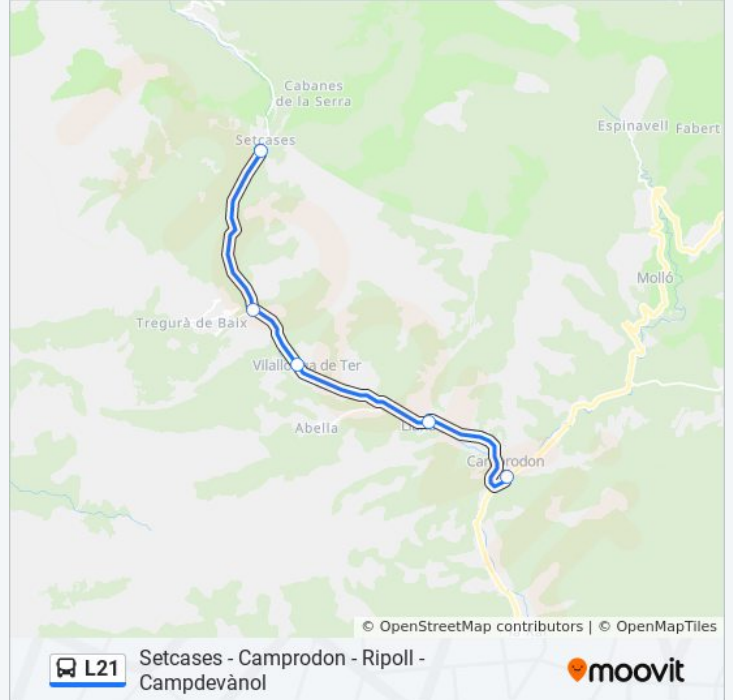

Los horarios y mapas de la línea L21 de autobús están disponibles en un PDF en moovitapp.com. Utiliza [Moovit App](#) para ver los horarios de los autobuses en vivo, el horario del tren o el horario del metro y las indicaciones paso a paso para todo el transporte público en Barcelona.

[Acerca de Moovit](#) • [Soluciones MaaS](#) • [Países incluidos](#) • [Comunidad de Moovitors](#)

© 2024 Moovit - Todos los Derechos Reservados

Mira los tiempos de llegada en tiempo real