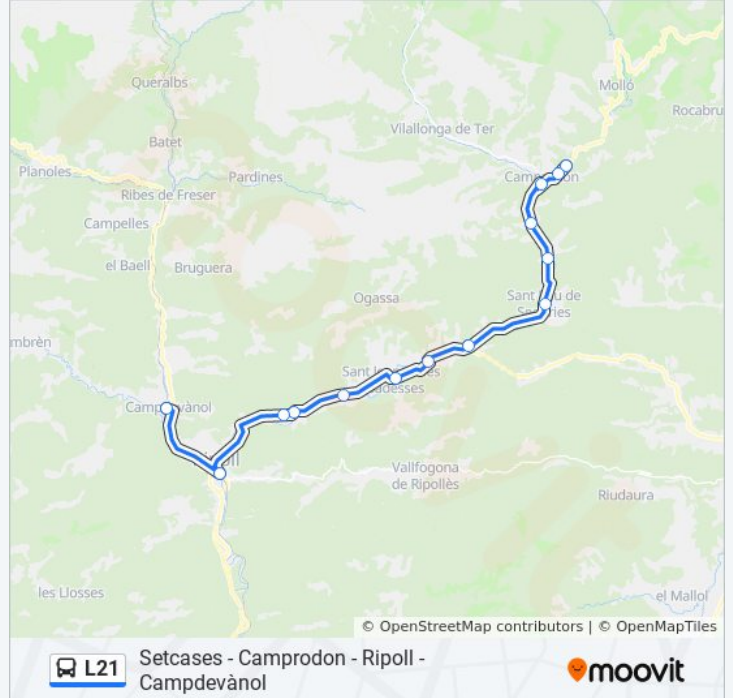

Información de la línea L21 de autobús

Dirección: Campdevàdol - Hospital → Camprodon Nord (Comissaria)

Paradas: 16

Duración del viaje: 54 min

Resumen de la línea:

Sentido: Campdevàrol - Hospital → Setcases