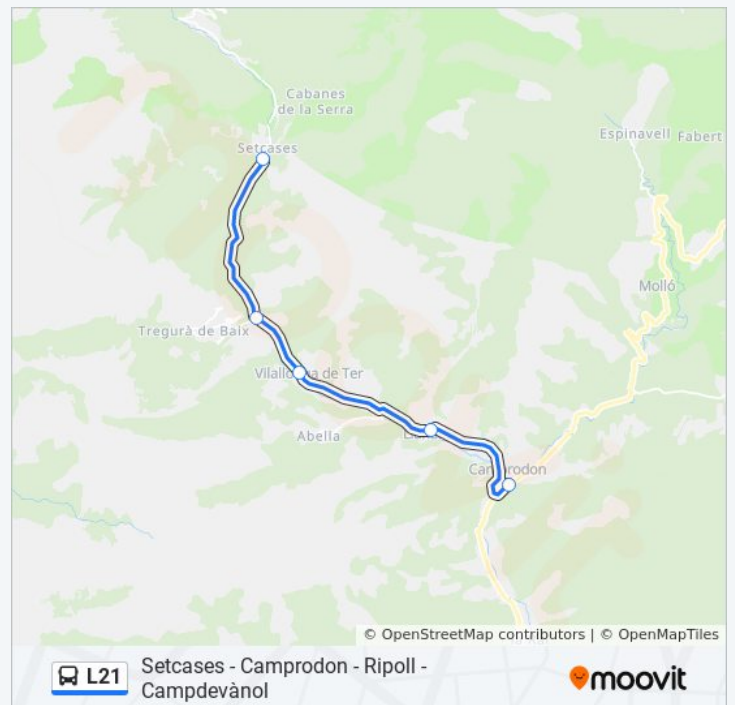

Tregurà
Setcases

viernes	7:00
sábado	7:00
domingo	7:00

Información de la línea L21 de autobús

Dirección: Camprodon (Estació D'Autobusos)→Setcases

Paradas: 5

Duración del viaje: 30 min

Resumen de la línea:

Sentido: Camprodon Nord (Comissaria)→Campdevànol - Hospital