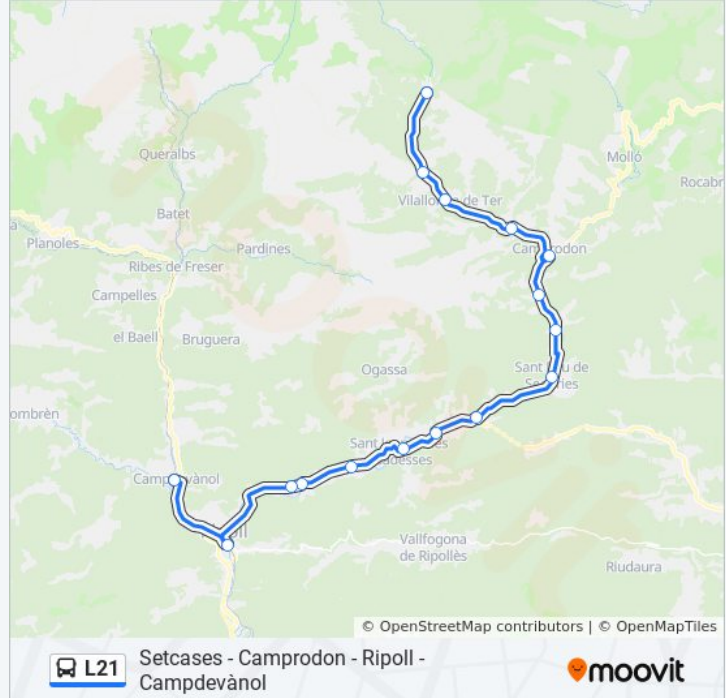

Paradas: 18

Duració del viatge: 75 min

Resumen de la línea:

Rivamala

Restaurant Rama

Estació D'Autobusos De Ripoll

Campdevàdol - Hospital

Sentido: Setcases→Camprodon (Estació D'Autobusos)