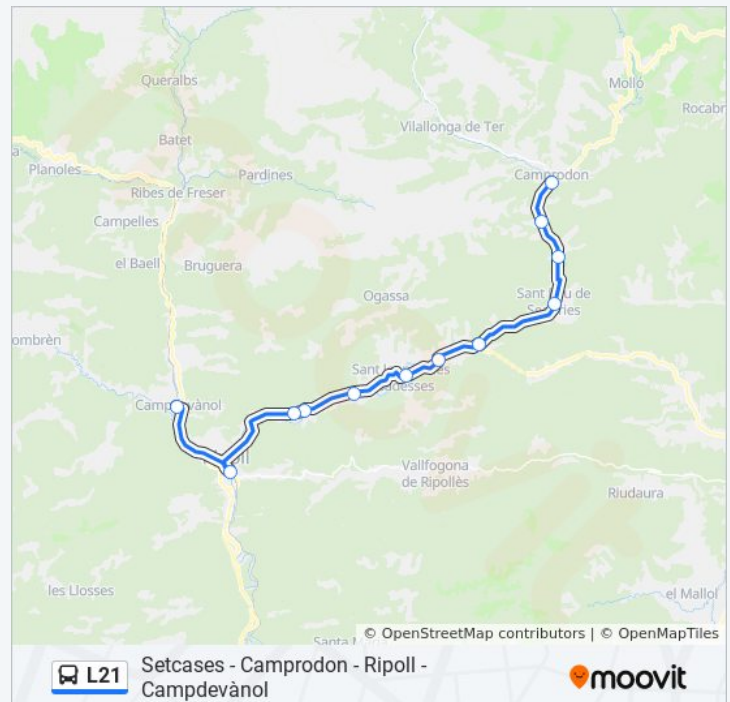

Horario de la línea L21 de autobús

Camprodon (Estació D'Autobusos)→Campdevàrol - Hospital
Horario de ruta:

lunes	7:00 - 20:00
martes	7:00 - 20:00
miércoles	7:00 - 20:00
jueves	7:00 - 20:00
viernes	10:00 - 20:00
sábado	10:00 - 20:00
domingo	10:00 - 20:00

Información de la línea L21 de autobús

Dirección: Camprodon (Estació D'Autobusos)→Campdevàrol - Hospital

Paradas: 14

Duración del viaje: 45 min

Resumen de la línea:

Sentido: Camprodon (Estació D'Autobusos)→Setcases