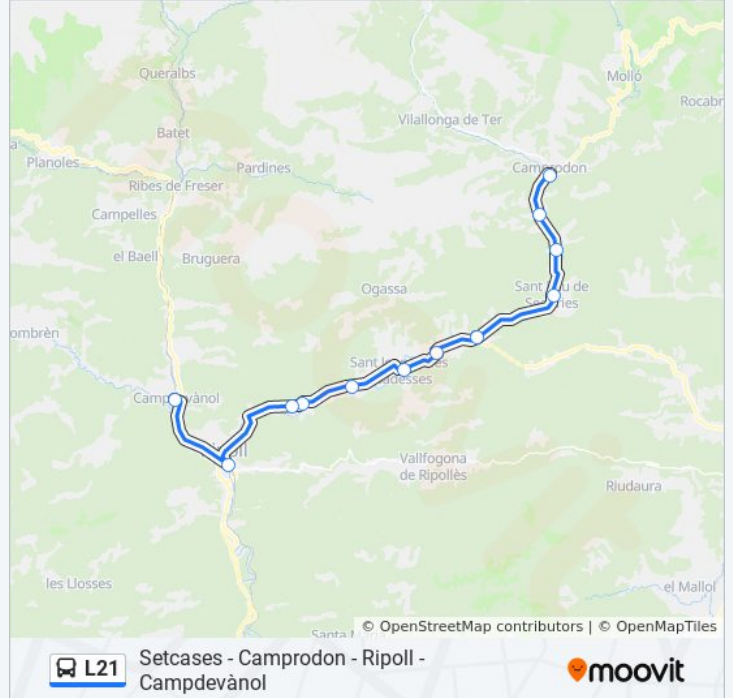

Horario de la línea L21 de autobús

Campdevàrol - Hospital→Camprodon (Estació D'Autobusos) Horario de ruta:

lunes	9:05 - 21:05
martes	9:05 - 21:05
miércoles	9:05 - 21:05
jueves	9:05 - 21:05
viernes	9:05 - 21:05
sábado	9:05 - 21:05
domingo	9:05 - 21:05

Información de la línea L21 de autobús

Dirección: Campdevàrol - Hospital→Camprodon (Estació D'Autobusos)

Paradas: 14

Duración del viaje: 44 min

Resumen de la línea:

Sentido: Campdevàdol - Hospital → Camprodon Nord (Comissaria)