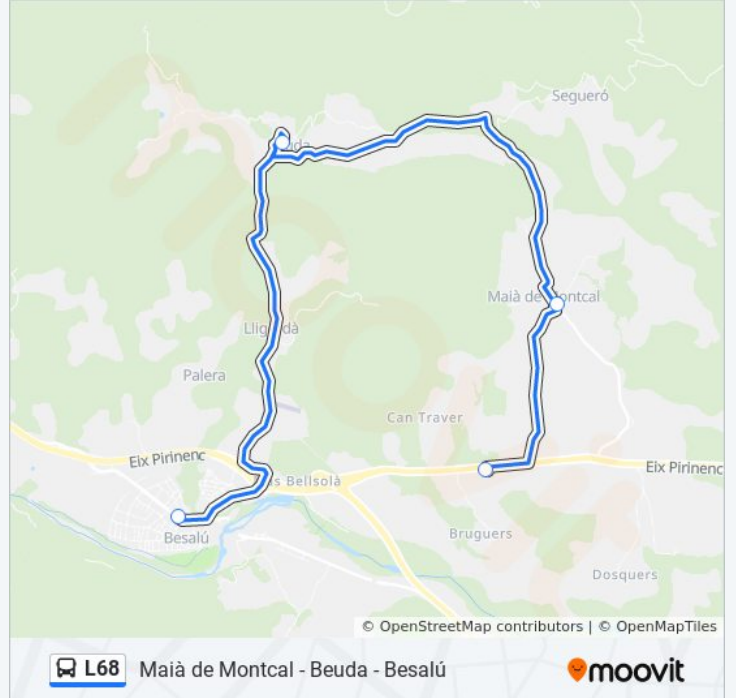

Usa la aplicación Moovit para encontrar la parada de la línea L68 de autobús más cercana y descubre cuándo llega la próxima línea L68 de autobús

**Sentido: Ctra. D'Olot - Piscina (Besalú)→Ctra. D'Olot - Folch I Torres (Besalú)**

**Paradas:** 4

**Duración del viaje:** 30 min

**Resumen de la línea:**

**Sentido: Molí D'En Llorenç → Ctra. D'Olot - Folch I Torres (Besalú)**

4 paradas

[VER HORARIO DE LA LÍNEA](#)

Molí D'En Llorenç

Maià De Montcal

### Horario de la línea L68 de autobús

Molí D'En Llorenç → Ctra. D'Olot - Folch I Torres (Besalú) Horario de ruta:

lunes	Sin Servicio
martes	8:20
miércoles	Sin Servicio
jueves	Sin Servicio
viernes	Sin Servicio
sábado	Sin Servicio
domingo	Sin Servicio

### Información de la línea L68 de autobús

**Dirección:** Molí D'En Llorenç → Ctra. D'Olot - Folch I Torres (Besalú)

**Paradas:** 4

**Duración del viaje:** 40 min

**Resumen de la línea:**

Los horarios y mapas de la línea L68 de autobús están disponibles en un PDF en [moovitapp.com](https://moovitapp.com). Utiliza [Moovit App](#) para ver los horarios de los autobuses en vivo, el horario del tren o el horario del metro y las indicaciones paso a paso para todo el transporte público en Barcelona.