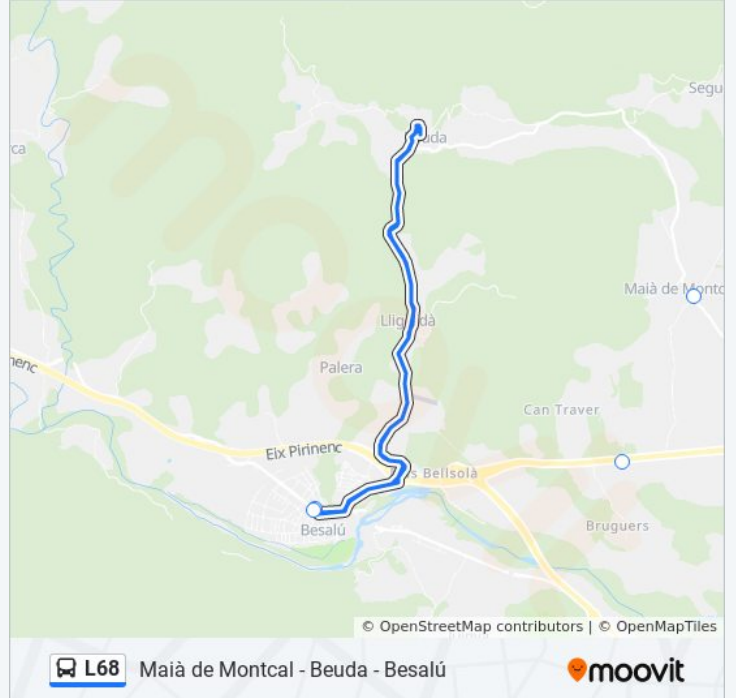

Usa la aplicación Moovit para encontrar la parada de la línea L68 de autobús más cercana y descubre cuándo llega la próxima línea L68 de autobús

**Sentido: Ctra. D'Olot - Piscina (Besalú)→Ctra. D'Olot - Folch I Torres (Besalú)**

lunes	Sin Servicio
martes	12:00 - 12:30
miércoles	Sin Servicio
jueves	Sin Servicio
viernes	Sin Servicio
sábado	Sin Servicio
domingo	Sin Servicio

**Información de la línea L68 de autobús**

**Dirección:** Ctra. D'Olot - Piscina (Besalú)→Ctra. D'Olot - Folch I Torres (Besalú)

**Paradas:** 4

**Duración del viaje:** 30 min

**Resumen de la línea:**

**Sentido: Molí D'En Llorenç → Ctra. D'Olot - Folch I Torres (Besalú)**

4 paradas

[VER HORARIO DE LA LÍNEA](#)

Molí D'En Llorenç

Maià De Montcal

### Información de la línea L68 de autobús

**Dirección:** Molí D'En Llorenç → Ctra. D'Olot - Folch I Torres (Besalú)

**Paradas:** 4

**Duración del viaje:** 40 min

**Resumen de la línea:**

Los horarios y mapas de la línea L68 de autobús están disponibles en un PDF en [moovitapp.com](https://moovitapp.com). Utiliza [Moovit App](#) para ver los horarios de los autobuses en vivo, el horario del tren o el horario del metro y las indicaciones paso a paso para todo el transporte público en Barcelona.