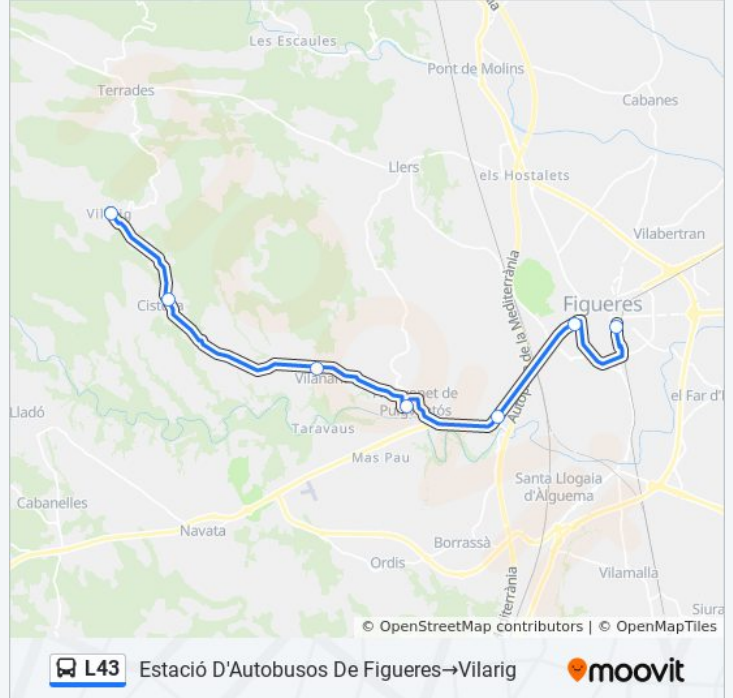

Usa la aplicación Moovit para encontrar la parada de la línea L43 de autobús más cercana y descubre cuándo llega la próxima línea L43 de autobús

Sentido: Estació D'Autobusos De Figueres→Vilarig

7 paradas

[VER HORARIO DE LA LÍNEA](#)

Estació D'Autobusos De Figueres

Pl. Del Sol

Vilafant

Avinyonet

Vilanant

Cistella

Vilarig

Horario de la línea L43 de autobús

Estació D'Autobusos De Figueres→Vilarig Horario de ruta:

lunes	Sin Servicio
martes	8:30 - 13:00
miércoles	Sin Servicio
jueves	8:30 - 13:00
viernes	Sin Servicio
sábado	8:30 - 13:00
domingo	Sin Servicio

Información de la línea L43 de autobús

Dirección: Estació D'Autobusos De Figueres→Vilarig

Paradas: 7

Duración del viaje: 35 min

Resumen de la línea:

Sentido: Vilarig→Estació D'Autobusos De Figueres

6 paradas