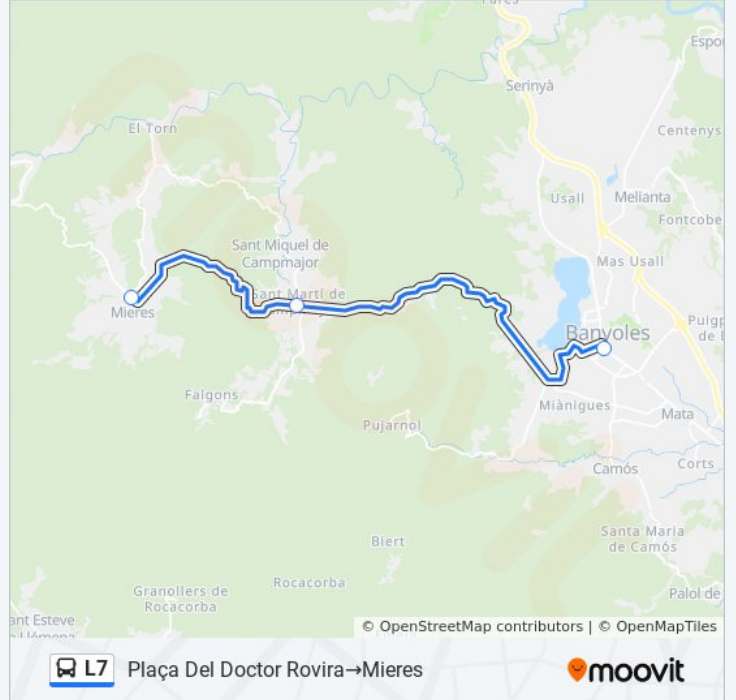

Usa la aplicación Moovit para encontrar la parada de la línea L7 de autobús más cercana y descubre cuándo llega la próxima línea L7 de autobús

Sentido: Estació D'Autobusos D'Olot→Plaça Del Doctor Rovira

Información de la línea L7 de autobús

Dirección: Estació D'Autobusos D'Olot→Plaça Del Doctor Rovira

Paradas: 5

Duración del viaje: 60 min

Resumen de la línea:

Sentido: Mieres→Plaça Del Doctor Rovira

3 paradas

Información de la línea L7 de autobús

Dirección: Mieres→Plaça Del Doctor Rovira

Paradas: 3

Duración del viaje: 25 min

Resumen de la línea:

Sentido: Plaça Del Doctor Rovira→Estació D'Autobusos D'Olot

5 paradas

Información de la línea L7 de autobús

Dirección: Plaça Del Doctor Rovira→Mieres

Paradas: 3

Duración del viaje: 25 min

Resumen de la línea:

Los horarios y mapas de la línea L7 de autobús están disponibles en un PDF en moovitapp.com. Utiliza [Moovit App](#) para ver los horarios de los autobuses en vivo, el horario del tren o el horario del metro y las indicaciones paso a paso para todo el transporte público en Barcelona.