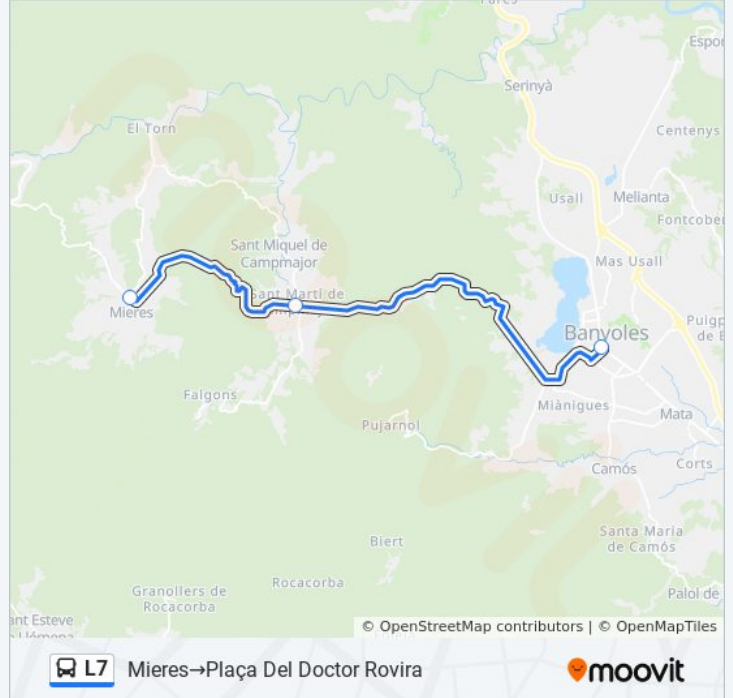

Información de la línea L7 de autobús

Dirección: Estació D'Autobusos D'Olot→Plaça Del Doctor Rovira

Paradas: 5

Duración del viaje: 60 min

Resumen de la línea:

Sentido: Mieres→Plaça Del Doctor Rovira

3 paradas

Información de la línea L7 de autobús

Dirección: Mieres→Plaça Del Doctor Rovira

Paradas: 3

Duración del viaje: 25 min

Resumen de la línea:

Sentido: Plaça Del Doctor Rovira→Estació D'Autobusos D'Olot

5 paradas

Paradas: 5

Duración del viaje: 60 min

Resumen de la línea:

Sentido: Plaça Del Doctor Rovira→Mieres

3 paradas

[VER HORARIO DE LA LÍNEA](#)

Plaça Del Doctor Rovira

Sant Miquel De Campmajor

Información de la línea L7 de autobús

Dirección: Plaça Del Doctor Rovira→Mieres

Paradas: 3

Duración del viaje: 25 min

Resumen de la línea:

Los horarios y mapas de la línea L7 de autobús están disponibles en un PDF en moovitapp.com. Utiliza [Moovit App](#) para ver los horarios de los autobuses en vivo, el horario del tren o el horario del metro y las indicaciones paso a paso para todo el transporte público en Barcelona.