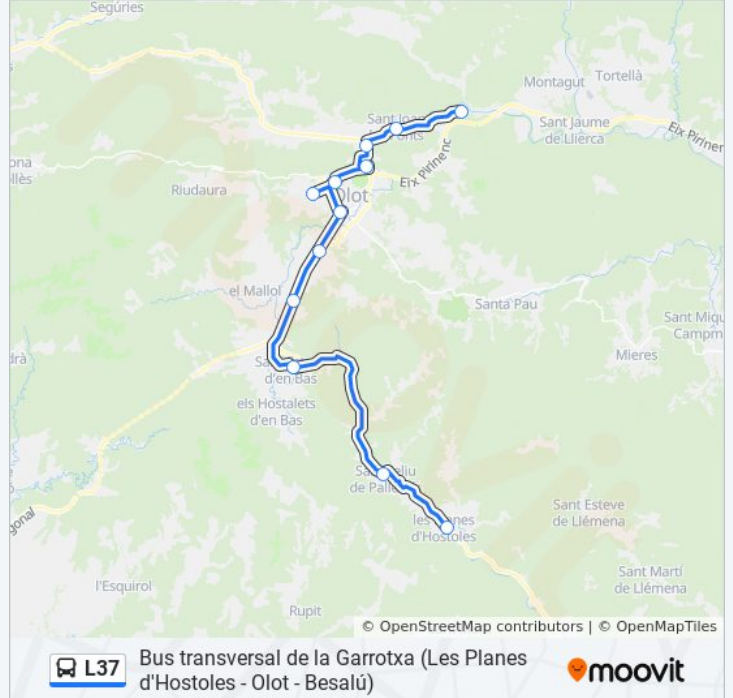

Sentido: Castellfollit De La Roca→Les Planes D'Hostoles

12 paradas

[VER HORARIO DE LA LÍNEA](#)

- Castellfollit De La Roca
- Sant Joan Les Fonts
- La Canya
- Institut Escola Greda
- Av. Europa
- Olot - Nou Hospital
- Escola Pia
- La Solfa
- Les Preses
- Sant Esteve D'En Bas
- Sant Feliu De Pallerols
- Les Planes D'Hostoles

Horario de la línea L37 de autobús

Castellfollit De La Roca→Les Planes D'Hostoles

Horario de ruta:

lunes	8:14 - 18:14
martes	8:14 - 18:14
miércoles	8:14 - 18:14
jueves	8:14 - 18:14
viernes	Sin Servicio
sábado	Sin Servicio
domingo	Sin Servicio

Información de la línea L37 de autobús

Dirección: Castellfollit De La Roca→Les Planes D'Hostoles

Paradas: 12

Duración del viaje: 49 min

Resumen de la línea:

Sentido: Ctra. D'Olot - Folch I Torres (Besalú)→Sant Esteve D'En Bas

13 paradas

[VER HORARIO DE LA LÍNEA](#)

Ctra. D'Olot - Folch I Torres (Besalú)

Argelaguer

Sant Jaume De Lierca

Castellfollit De La Roca

Sant Joan Les Fonts

La Canya