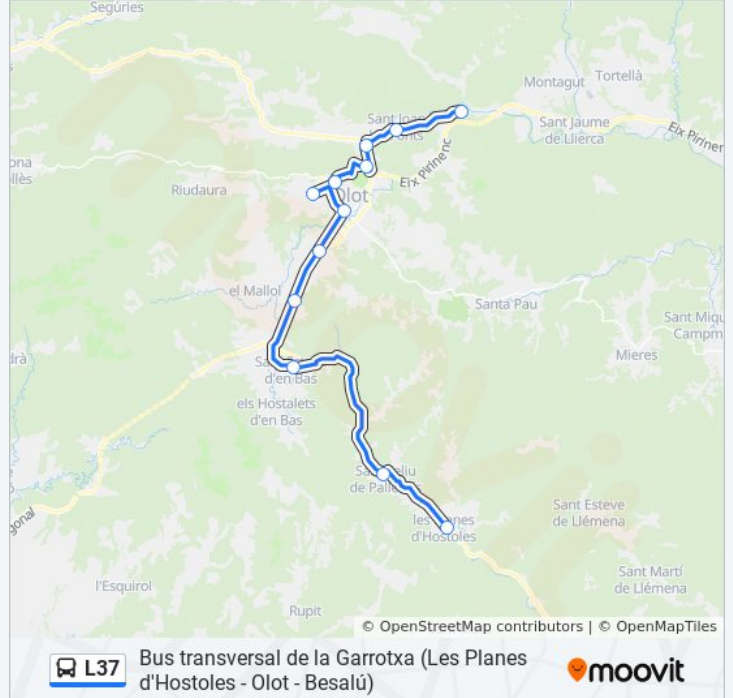

Sentido: Sant Esteve D'En Bas → Ctra. D'Olot - Piscina (Besalú)

13 paradas

[VER HORARIO DE LA LÍNEA](#)

Sant Esteve D'En Bas

Les Preses

La Solfa

Plaça Clarà

Olot - Nou Hospital

Av. Europa

Institut Escola Greda

La Canya

Sant Joan Les Fonts

Castellfollit De La Roca

Sant Jaume De Lierca

Argelaguer

Ctra. D'Olot - Piscina (Besalú)

Horario de la línea L37 de autobús

Sant Esteve D'En Bas → Ctra. D'Olot - Piscina (Besalú) Horario de ruta:

lunes	8:11 - 18:11
martes	8:11 - 18:11
miércoles	8:11 - 18:11
jueves	8:11 - 18:11
viernes	Sin Servicio
sábado	Sin Servicio
domingo	Sin Servicio

Información de la línea L37 de autobús

Dirección: Sant Esteve D'En Bas → Ctra. D'Olot - Piscina (Besalú)

Paradas: 13

Duración del viaje: 52 min

Resumen de la línea: