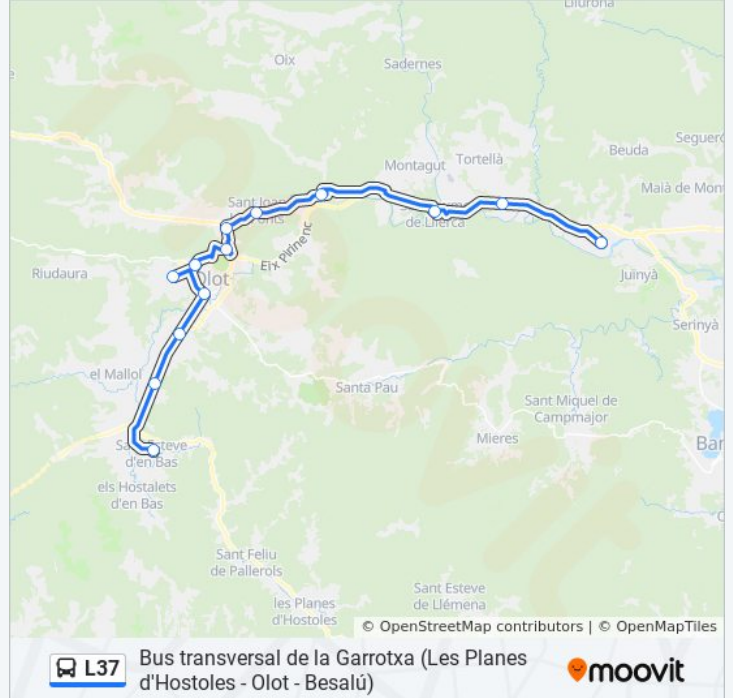

Sentido: Sant Esteve D'En Bas→Institut Escola Greda

7 paradas

[VER HORARIO DE LA LÍNEA](#)

Sant Esteve D'En Bas

Les Preses

La Solfa

Plaça Clarà

Olot - Nou Hospital

Av. Europa

Institut Escola Greda

Horario de la línea L37 de autobús

Sant Esteve D'En Bas→Institut Escola Greda

Horario de ruta:

lunes	20:11
martes	20:11
miércoles	20:11
jueves	20:11
viernes	Sin Servicio
sábado	Sin Servicio
domingo	Sin Servicio

Información de la línea L37 de autobús

Dirección: Sant Esteve D'En Bas→Institut Escola Greda

Paradas: 7

Duración del viaje: 19 min

Resumen de la línea: