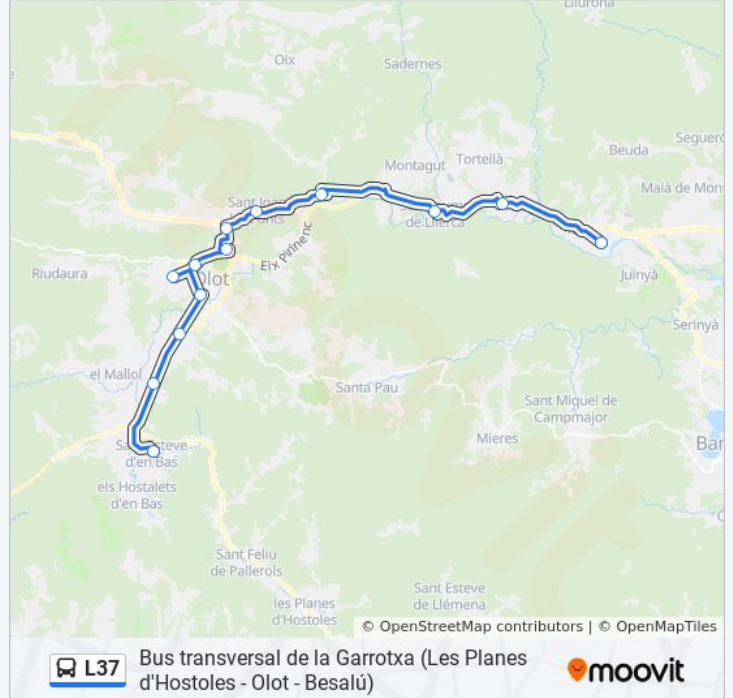

Ctra. D'Olot - Folch I Torres (Besalú)→Sant Esteve D'En Bas Horario de ruta:

lunes	7:03 - 19:03
martes	7:03 - 19:03
miércoles	7:03 - 19:03
jueves	7:03 - 19:03
viernes	Sin Servicio
sábado	Sin Servicio
domingo	Sin Servicio

Información de la línea L37 de autobús

Dirección: Ctra. D'Olot - Folch I Torres (Besalú)→Sant Esteve D'En Bas

Paradas: 13

Duración del viaje: 51 min

Resumen de la línea:

Sentido: Estació D'Autobusos D'Olot→Ctra. D'Olot - Piscina (Besalú)