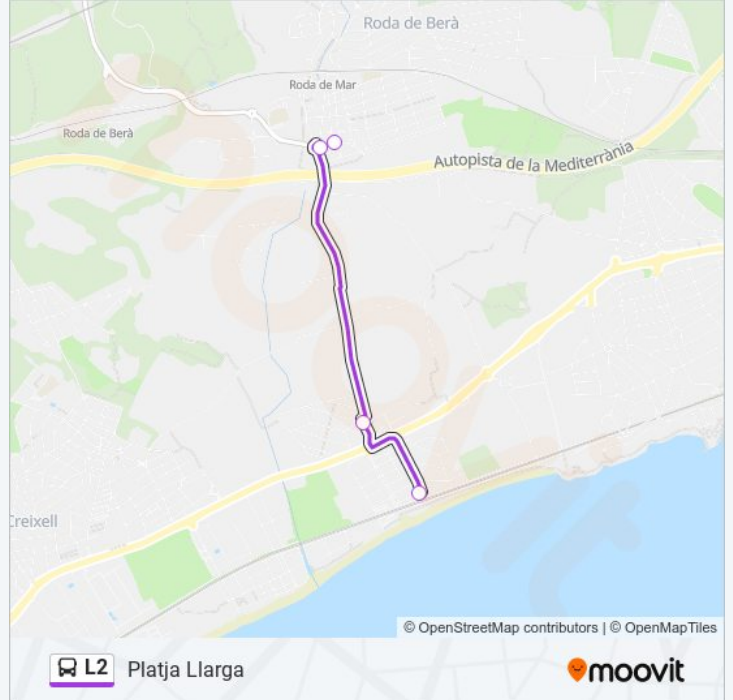

Información de la línea L2 de autobús

Dirección: Av. Sant Jordi

Paradas: 3

Duración del viaje: 6 min

Resumen de la línea:

Sentido: Francesc Macià

3 paradas

[VER HORARIO DE LA LÍNEA](#)

Información de la línea L2 de autobús

Dirección: Francesc Macià

Paradas: 3

Duración del viaje: 6 min

Resumen de la línea:

Sentido: Platja Llarga

3 paradas

[VER HORARIO DE LA LÍNEA](#)

Av. Sant Jordi

Cruïlla Roda De Barà (La Plana)

Platja Llarga

Horario de la línea L2 de autobús

Platja Llarga Horario de ruta:

lunes	07:30 - 20:12
martes	07:30 - 20:12
miércoles	07:30 - 20:12
jueves	07:30 - 20:12
viernes	07:30 - 20:12
sábado	Sin Servicio
domingo	Sin Servicio

Información de la línea L2 de autobús

Dirección: Platja Llarga

Paradas: 3

Duración del viaje: 6 min

Resumen de la línea:

Los horarios y mapas de la línea L2 de autobús están disponibles en un PDF en moovitapp.com. Utiliza Moovit App para ver los horarios de los autobuses en vivo, el horario del tren o el horario del metro y las indicaciones paso a paso para todo el transporte público en Barcelona.