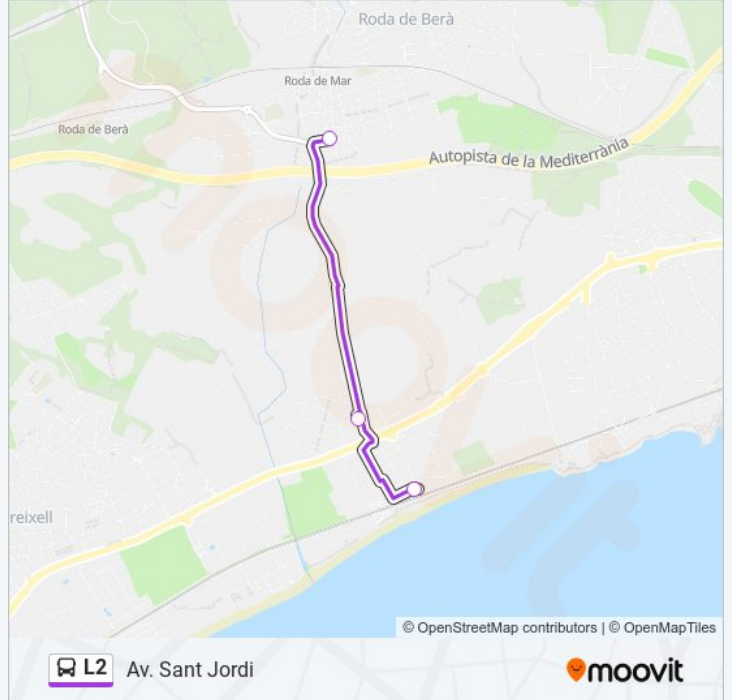

Usa la aplicación Moovit para encontrar la parada de la línea L2 de autobús más cercana y descubre cuándo llega la próxima línea L2 de autobús

Sentido: Av. Sant Jordi

3 paradas

[VER HORARIO DE LA LÍNEA](#)

Platja Llarga

Cruïlla Roda De Barà (La Plana)

Av. Sant Jordi

Horario de la línea L2 de autobús

Av. Sant Jordi Horario de ruta:

lunes	09:37 - 19:27
martes	09:37 - 19:27
miércoles	09:37 - 19:27
jueves	09:37 - 19:27
viernes	09:37 - 19:27
sábado	Sin Servicio
domingo	Sin Servicio

Información de la línea L2 de autobús

Dirección: Av. Sant Jordi

Paradas: 3

Duración del viaje: 6 min

Resumen de la línea:

Sentido: Francesc Macià

3 paradas

[VER HORARIO DE LA LÍNEA](#)

Información de la línea L2 de autobús

Dirección: Francesc Macià

Paradas: 3

Duración del viaje: 6 min

Resumen de la línea:

Sentido: Platja Llarga

3 paradas

[VER HORARIO DE LA LÍNEA](#)