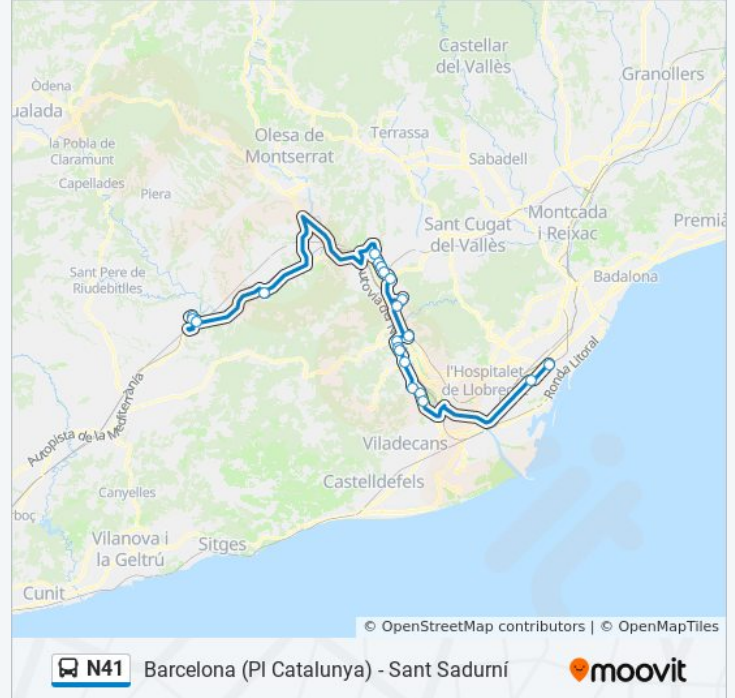

Carretera De Sant Boi - Llobregat

N-340

Av. València - Pg Pi I Margall

Polígon

Av. Generalitat - Migdia

El Canyet

Benzinera

Trepadella

Información de la línea N41 de autobús

Dirección: PI. Catalunya (Rda. Universitat)→Pont Romà

Paradas: 21

Duración del viaje: 88 min

Resumen de la línea:

Plaça Manuel Reventós

Pl. Pont Romà

Sentido: Pont Romà→Av. Barcelona - Pl. Bàscula

Paradas: 5

Duración del viaje: 29 min

Resumen de la línea:

Sentido: Pont Romà→PI. Catalunya (Rda. Universitat)

11 paradas

[VER HORARIO DE LA LÍNEA](#)

Pl. Pont Romà

Plaça Manuel Reventós