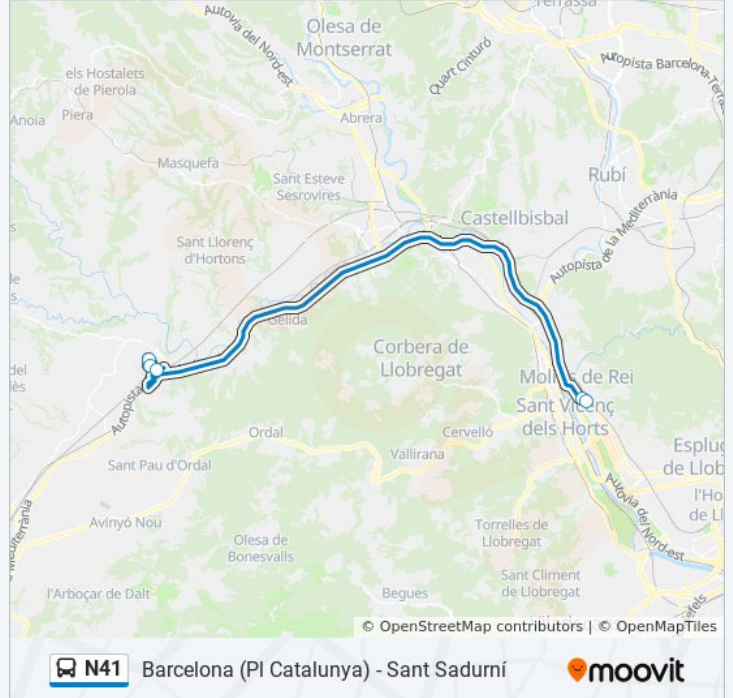

Carretera De Sant Boi - Llobregat

N-340

Av. València - Pg Pi I Margall

Polígon

Av. Generalitat - Migdia

El Canyet

Benzinera

Trepadella

Información de la línea N41 de autobús

Dirección: PI. Catalunya (Rda. Universitat)→Pont Romà

Paradas: 21

Duración del viaje: 88 min

Resumen de la línea:

Plaça Manuel Reventós

Pl. Pont Romà

Sentido: Pont Romà→Av. Barcelona - Pl. Bàscula

Pont Romà→Av. Barcelona - Pl. Bàscula Horario de ruta:

lunes	4:30
martes	4:30
miércoles	4:30
jueves	4:30
viernes	4:30
sábado	4:30
domingo	4:30

Información de la línea N41 de autobús

Dirección: Pont Romà→Av. Barcelona - Pl. Bàscula

Paradas: 5

Duración del viaje: 29 min

Resumen de la línea:

Sentido: Pont Romà→PI. Catalunya (Rda. Universitat)

11 paradas

[VER HORARIO DE LA LÍNEA](#)

Pl. Pont Romà

Plaça Manuel Reventós