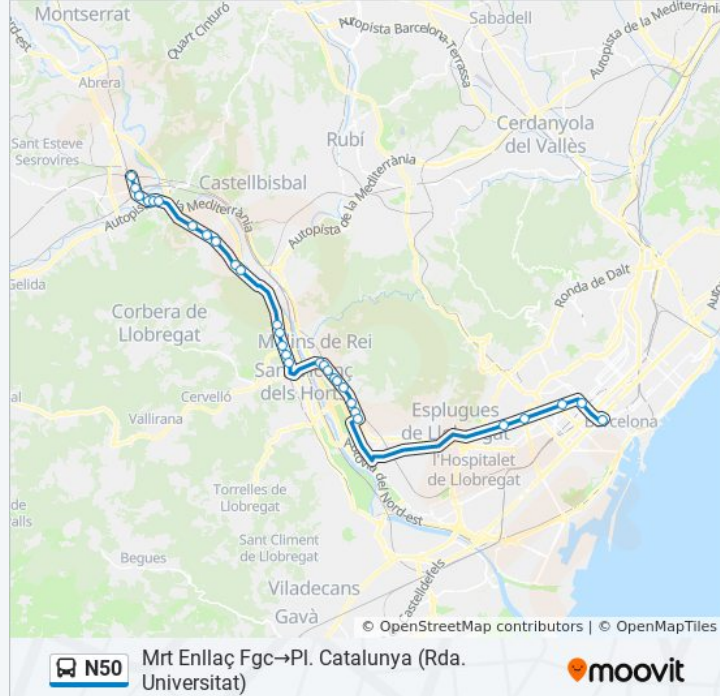

Ctra. Laureà Miró - Ramón De Trinxeria

Indústria - L. Miró

Zona Universitària - E.T.S. D'Enginyers

Av. Diagonal - Gran Via Carles III

Diagonal - Francesc Macià

Balmes - Rosselló

Pl. Catalunya (Rda. Universitat)

Sentido: Laureà Miró - Ctra. Del Sanson → Av. València - Pg. Pi I Margall

8 paradas

[VER HORARIO DE LA LÍNEA](#)

Laureà Miró - Ctra. Del Sanson

Ctra. Laureà Miró - Comerç

Ctra. Laureà Miró - Agricultura

Av. Barcelona - Camí Can Capellans