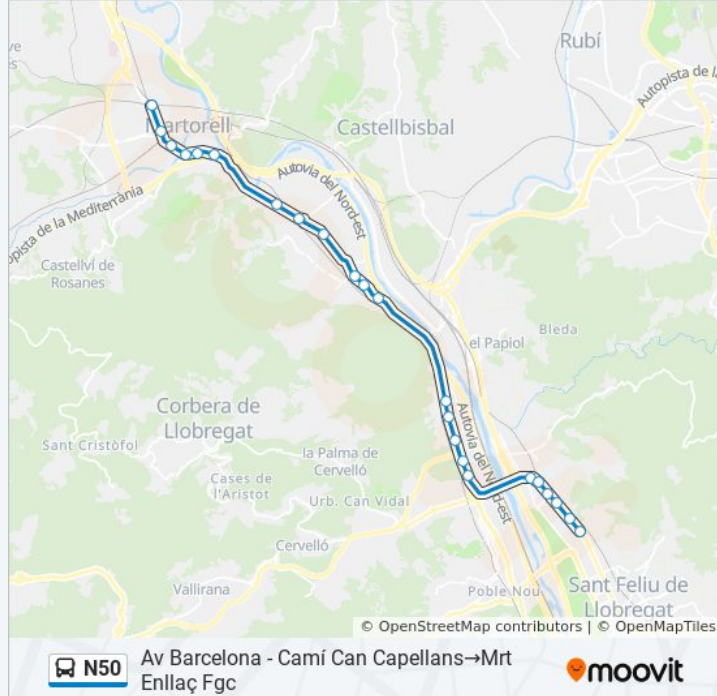

(1) a Av. Barcelona - Camí Can Capellans→Fgc Martorell Enllaç: 0:26(2) a Av. Barcelona - Pg Pi I Margall→Pl. Catalunya (Rda. Universitat): 0:23(3) a Fgc Martorell Enllaç→Indústria - L. Miró: 4:10(4) a Fgc Martorell Enllaç→Laureà Miró - Indústria: 5:10(5) a Fgc Martorell Enllaç→Pl. Catalunya (Rda. Universitat): 1:00 - 3:05(6) a Laureà Miró - Ctra. Del Sanson→Av. València - Pg. Pi I Margall: 5:40(7) a Pl. Catalunya (Rda. Universitat)→Fgc Martorell Enllaç: 1:05 - 4:10
Usa la aplicación Moovit para encontrar la parada de la línea N50 de autobús más cercana y descubre cuándo llega la próxima línea N50 de autobús

Sentido: Av. Barcelona - Camí Can Capellans→Fgc Martorell Enllaç

22 paradas

[VER HORARIO DE LA LÍNEA](#)

Av. Barcelona - Camí Can Capellans
Av. Barcelona - Ramon Y Cajal
Av. Barcelona - Riera Bonet
Av. Barcelona - Bàscula
Av. València - Pg Pi I Margall
Av. Prat De La Riba - Riera Manyà
Av. Prat De La Riba - Comerç
Av. Prat De La Riba - Cervantes
Av. Prat De La Riba-Vallès I Ribot
Av. De La Generalitat - Pau Claris
Rector Juanico - Colòmbia
Ctra. De Barcelona - St. Felip Neri
Ctra. De Martorell - Pl. Les Palmeres
Ctra. De Martorell - Torre Bovera
Ctra. De Martorell - Ferro
Pg. Del Congost
Mur - Rutila
Mur/Progrés

Información de la línea N50 de autobús**Dirección:** Av. Barcelona - Camí Can Capellans→Fgc Martorell Enllaç**Paradas:** 22**Duración del viaje:** 29 min**Resumen de la línea:**

Mur/Independència

Av. Pau Claris - Montserrat

Av. Pau Claris - Ctra. De Piera

Estació Fgc Martorell Enllaç

Sentido: Av. Barcelona - Pg Pi I Margall→Pl. Catalunya (Rda. Universitat)

14 paradas

[VER HORARIO DE LA LÍNEA](#)

Av Barcelona - Pg Pi I Margall