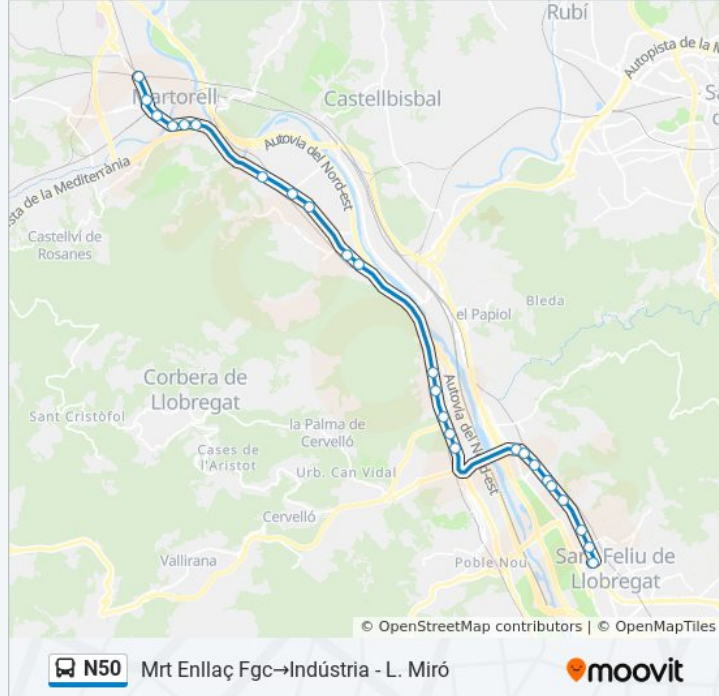

Av. Pau Claris - Ctra. De Piera

Estació Fgc Martorell Enllaç

Sentido: Av. Barcelona - Pg Pi I Margall→Pl. Catalunya (Rda. Universitat)

14 paradas

[VER HORARIO DE LA LÍNEA](#)

Av Barcelona - Pg Pi I Margall

Paradas: 14

Duración del viaje: 32 min

Resumen de la línea:

Sentido: Fgc Martorell Enllaç→Indústria - L. Miró

25 paradas

[VER HORARIO DE LA LÍNEA](#)

- Estació Fgc Martorell Enllaç
- Av. Pau Claris - Ctra. De Piera
- Av Pau Claris - Montserrat
- Mur - Esplai D'Avis La Vila
- Mur/Progrés
- Mur - Vicenç Ros
- Pg. Del Congost
- Ctra. De Martorell - Ferro
- Ctra. De Martorell - Camí Vell Del Palau
- Ctra. De Barcelona - Major
- Ctra. De Barcelona - Rector Juanico
- Av. De La Generalitat - Pau Claris
- Av. Prat De La Riba - Església
- Av. Prat De La Riba - Mestre Falla
- Av. Prat De La Riba - Comerç
- Av. Prat De La Riba - Carrer J
- Av Barcelona - Pg Pi I Margall
- Av. Barcelona 54

Dirección: Fgc Martorell Enllaç→Indústria - L. Miró

Paradas: 25

Duración del viaje: 30 min

Resumen de la línea:

Av. De Barcelona - Primer De Maig

Av. Barcelona - Llobregat

N-340 - Ramon Y Cajal

N-340 - Riera Can Pahissa

Laureà Miró - Treball

Ctra. Laureà Miró - Ramón De Trinxeria

Indústria - L. Miró

**Sentido: Fgc Martorell Enllaç→Laureà Miró -
Indústria**

25 paradas

[VER HORARIO DE LA LÍNEA](#)

Estació Fgc Martorell Enllaç