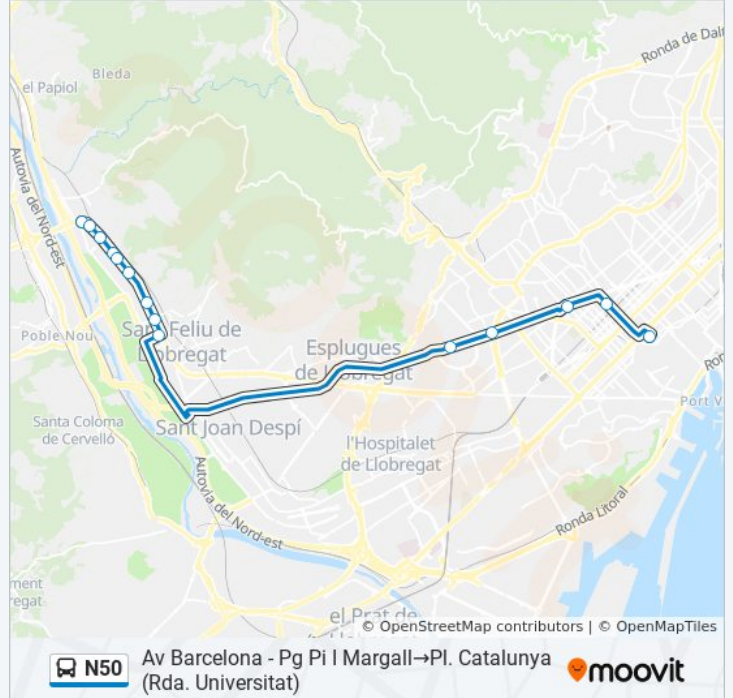

Av. Pau Claris - Ctra. De Piera

Estació Fgc Martorell Enllaç

Sentido: Av. Barcelona - Pg Pi I Margall→Pl. Catalunya (Rda. Universitat)

14 paradas

[VER HORARIO DE LA LÍNEA](#)

Av Barcelona - Pg Pi I Margall

Zona Universitària - E.T.S. D'Enginyers

Av. Diagonal - Gran Via Carles III

Diagonal - Francesc Macià

Balmes - Rosselló

Pl. Catalunya (Rda. Universitat)

Horario de la línea N50 de autobús

Av. Barcelona - Pg Pi I Margall→Pl. Catalunya (Rda. Universitat) Horario de ruta:

lunes	0:23
martes	0:23
miércoles	0:23
jueves	0:23
viernes	Sin Servicio
sábado	Sin Servicio
domingo	0:23

Información de la línea N50 de autobús

Dirección: Av. Barcelona - Pg Pi I Margall→Pl. Catalunya (Rda. Universitat)

Paradas: 14

Duración del viaje: 32 min

Resumen de la línea:

Sentido: Fgc Martorell Enllaç→Indústria - L. Miró

25 paradas

[VER HORARIO DE LA LÍNEA](#)

- Estació Fgc Martorell Enllaç
- Av. Pau Claris - Ctra. De Piera
- Av Pau Claris - Montserrat
- Mur - Esplai D'Avis La Vila
- Mur/Progrés
- Mur - Vicenç Ros
- Pg. Del Congost
- Ctra. De Martorell - Ferro
- Ctra. De Martorell - Camí Vell Del Palau
- Ctra. De Barcelona - Major
- Ctra. De Barcelona - Rector Juanico
- Av. De La Generalitat - Pau Claris
- Av. Prat De La Riba - Església
- Av. Prat De La Riba - Mestre Falla
- Av. Prat De La Riba - Comerç
- Av. Prat De La Riba - Carrer J
- Av Barcelona - Pg Pi I Margall
- Av. Barcelona 54