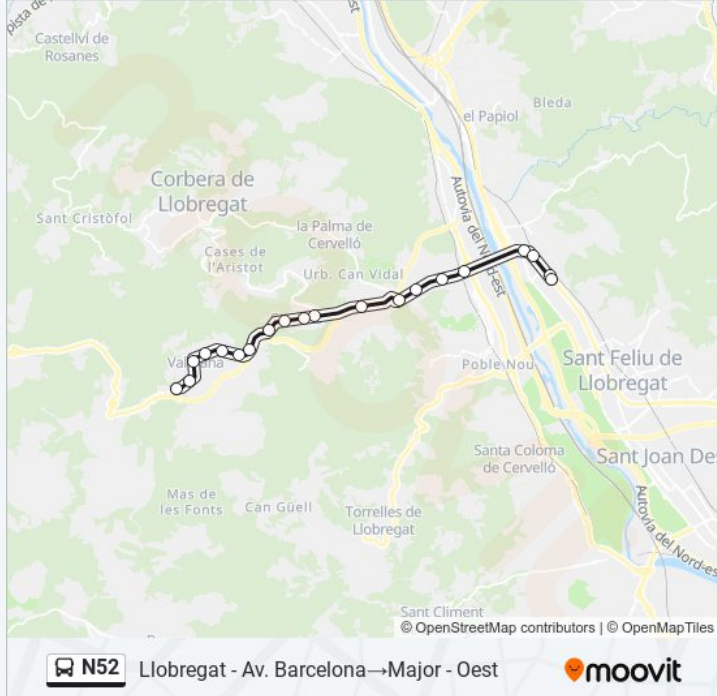

Dirección: Llobregat - Av. Barcelona → Major - Oest

Paradas: 20

Duración del viaje: 25 min

Resumen de la línea:

Major - M. Batlle

Major - Creu Roja

Sentido: Major - Ronda Barquera → Laureà Miró - Indústria

24 paradas

[VER HORARIO DE LA LÍNEA](#)

Major - Ronda Barquera

Major - Rambla Sobirania

Major - Lluís Companys

Major - Pl. Riera

Major - Pg. De St. Lluís

Raval Bassons - St. Joan

Joaquim Mensa - Vidrers