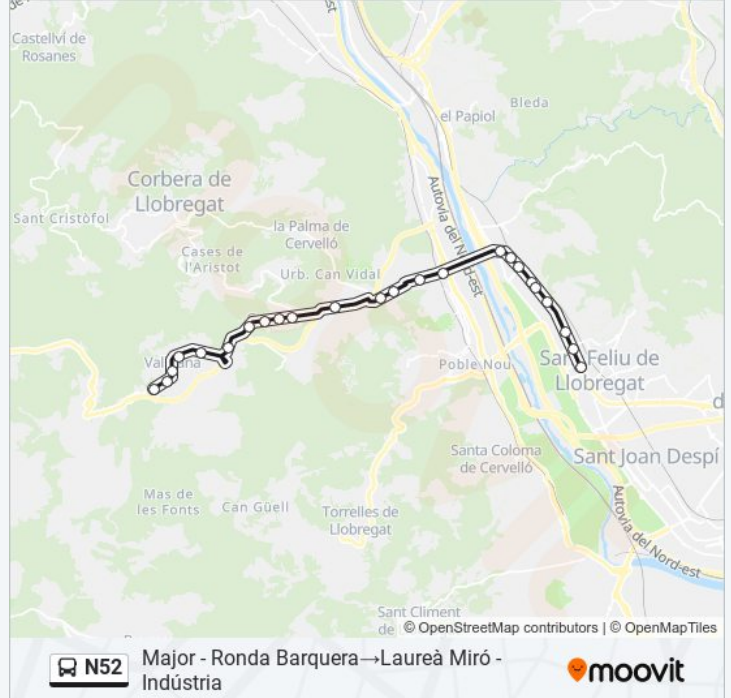

Información de la línea N52 de autobús

Dirección: Major - Ronda Barquera → Laureà Miró - Indústria

Paradas: 24

Duración del viaje: 22 min

Resumen de la línea:

Av. Barcelona - Llobregat

N-340 - Ramon Y Cajal

N-340 - Riera Can Pahissa

Laureà Miró - Treball

Ctra. Laureà Miró - Ramón De Trinxeria

Carrer De Laureà Miró 365

Sentido: Major - Ronda Barquera → Llobregat - Av. Barcelona

20 paradas

[VER HORARIO DE LA LÍNEA](#)