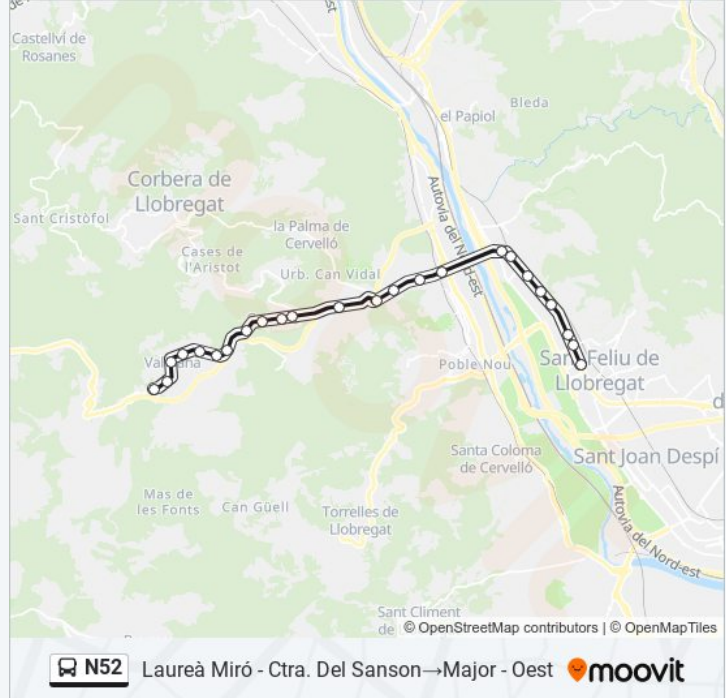

[VER HORARIO DE LA LÍNEA](#)

Laureà Miró - Ctra. Del Sanson
Ctra. Laureà Miró - Comerç
Ctra. Laureà Miró - Agricultura
Av. Barcelona - Camí Can Capellans
Av. Barcelona - Ramon Y Cajal
Av. Barcelona - Riera Bonet
Av. Barcelona - Bàscula
Av. València - Pg Pi I Margall
Quatre Camins - N340 (A Vallirana)
N-340 - Ciments Molins
N-340 - Raymat
N-340 Granja Garcia
N-340 - Can Guitart
Major - Piscines
Major - Malvasia
Major - St. Esteve
Joaquim Mensa - Vidrers
Raval Bassons - St. Antoni
Major - les Vall D'Arús

Información de la línea N52 de autobús

Dirección: Laureà Miró - Ctra. Del Sanson → Major - Oest

Paradas: 24

Duración del viaje: 30 min

Resumen de la línea:

Major - Av. Vall Del Sol

Major - Pl De La Pau

Major - Ajuntament

Major - M. Batlle

Major - Creu Roja

Sentido: Llobregat - Av. Barcelona → Major - Oest

20 paradas

[VER HORARIO DE LA LÍNEA](#)

Llobregat - Barcelona

Av. Barcelona - Riera Bonet

Av. Barcelona - Bàscula

Dirección: Llobregat - Av. Barcelona → Major - Oest

Paradas: 20

Duración del viaje: 25 min

Resumen de la línea:

Major - M. Batlle

Major - Creu Roja

Sentido: Major - Ronda Barquera → Laureà Miró - Indústria

24 paradas