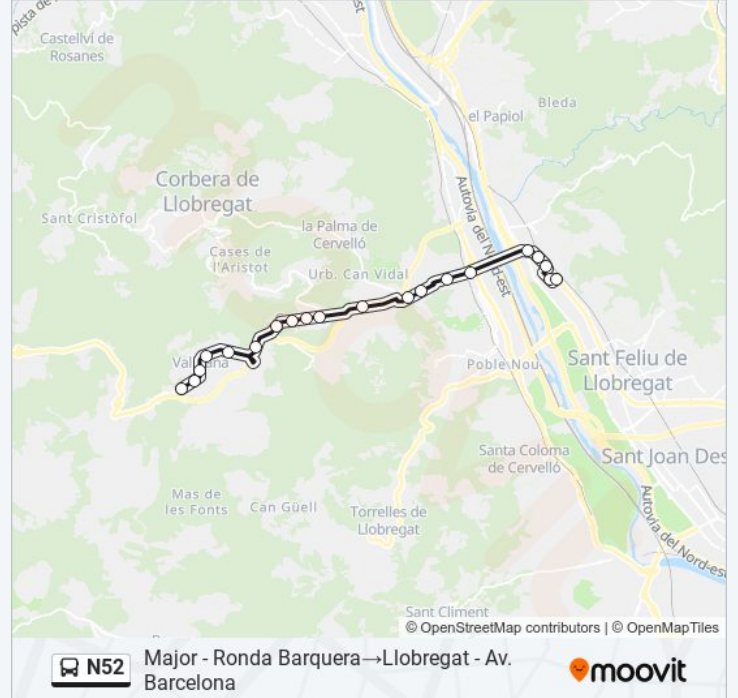

Información de la línea N52 de autobús

Dirección: Laureà Miró - Ctra. Del Sanson → Major - Oest

Paradas: 24

Duración del viaje: 30 min

Resumen de la línea:

Major - Av. Vall Del Sol

Major - Pl De La Pau

Major - Ajuntament

N-340 - Riera Can Pahissa

Laureà Miró - Treball

Ctra. Laureà Miró - Ramón De Trinxeria

Carrer De Laureà Miró 365

Sentido: Major - Ronda Barquera → Llobregat - Av. Barcelona

20 paradas

[VER HORARIO DE LA LÍNEA](#)

Av. Barcelona - La Bàscula

Av. De Barcelona - Primer De Maig

Horario de la línea N52 de autobús

Major - Ronda Barquera → Llobregat - Av. Barcelona

Horario de ruta:

lunes	Sin Servicio
martes	Sin Servicio
miércoles	Sin Servicio
jueves	Sin Servicio
viernes	Sin Servicio
sábado	00:00 - 05:10
domingo	00:00 - 05:10

Información de la línea N52 de autobús

Dirección: Major - Ronda Barquera → Llobregat - Av. Barcelona

Paradas: 20

Duración del viaje: 20 min

Resumen de la línea:

Francesc Layret

Llobregat - Barcelona

Los horarios y mapas de la línea N52 de autobús están disponibles en un PDF en moovitapp.com. Utiliza [Moovit App](#) para ver los horarios de los autobuses en vivo, el horario del tren o el horario del metro y las indicaciones paso a paso para todo el transporte público en Barcelona.