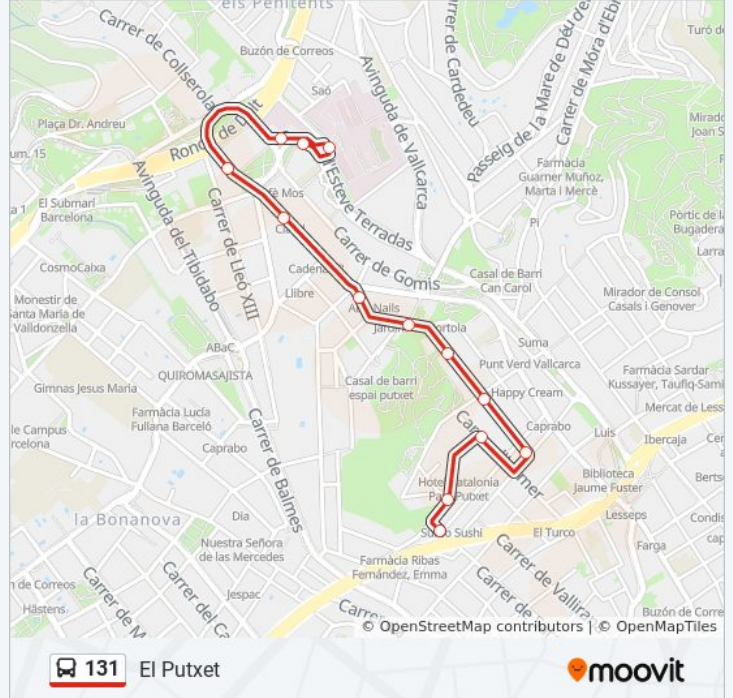

Sentido: El Putxet

13 paradas

[VER HORARIO DE LA LÍNEA](#)

Esteve Terradas - Parc Sanitari Pere Virgili

Parc Sanitari Pere Virgili

Esteve Terradas - Pl Alfonso Comín

Pl. Alfonso Comín-Isaac Newton

Av República Argentina-Pl Alfonso Comín

Horario de la línea 131 de autobús

El Putxet Horario de ruta:

lunes	6:47 - 20:48
martes	6:47 - 20:48
miércoles	6:47 - 20:48
jueves	6:47 - 20:48
viernes	8:49 - 20:49
sábado	8:49 - 20:49
domingo	8:49 - 20:49

Información de la línea 131 de autobús

Dirección: El Putxet

Paradas: 13

Duración del viaje: 11 min

Resumen de la línea:

Sentido: Pl. Alfons Comín

13 paradas

[VER HORARIO DE LA LÍNEA](#)

Solanes - Bertran

Craywinckel-Hurtado

Pg Sant Gervasi - Mas Yebra

Pl Alfonso Comín-Av República Argentina

Esteve Terradas - Parc Sanitari Pere Virgili

Horario de la línea 131 de autobús

Pl. Alfons Comín Horario de ruta: