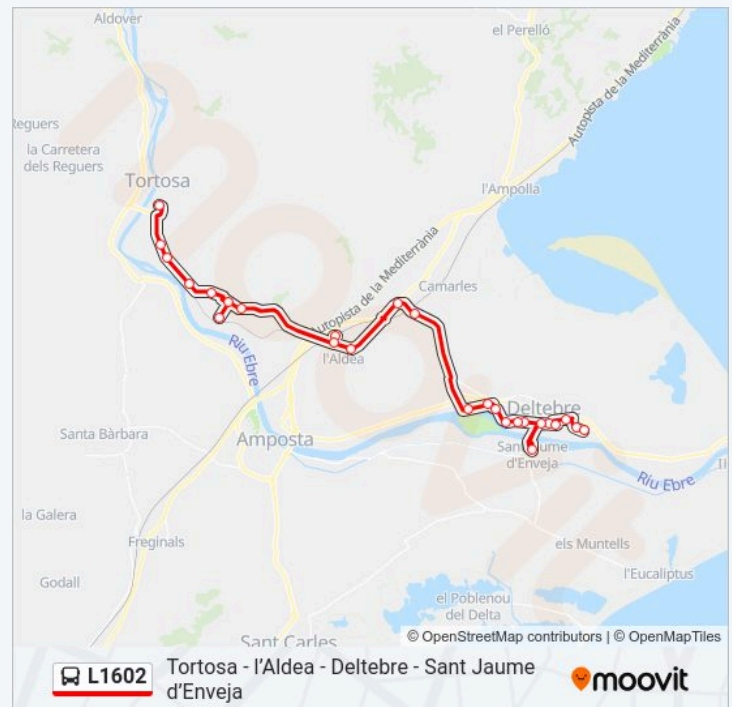

Rafelona

Pintor Marsals

Castanyeros

Cap

Ajuntament De Deltebre

Carrer Sant Joan

Farmàcia Vella

Rialto

Vidal

Pl. Major - Església

Conesa

Llobet

Lligallo Del Roig

Lligallo Del Roig - Antiga Discoteca Contacto

N-235 - Cambra Arrossera

L'Aldea-Estació

N-235 (Direcció Tortosa)

Casablanca

Camp-Redó

Av. Don Álvaro - Pl. Església

C42 - Camp-Redó

C42 - Subirats

C42 - Peugeot

La Sínia Garden

Estació D'Autobusos De Tortosa

martes 06:45

miércoles 06:45

jueves 06:45

viernes 06:45

sábado Sin Servicio

Información de la línea L1602 de autobús

Dirección: Tortosa

Paradas: 26

Duración del viaje: 64 min

Resumen de la línea:

Los horarios y mapas de la línea L1602 de autobús están disponibles en un PDF en moovitapp.com. Utiliza Moovit App para ver los horarios de los autobuses en vivo, el horario del tren o el horario del metro y las indicaciones paso a paso para todo el transporte público en Barcelona.

© 2024 Moovit - Todos los Derechos Reservados