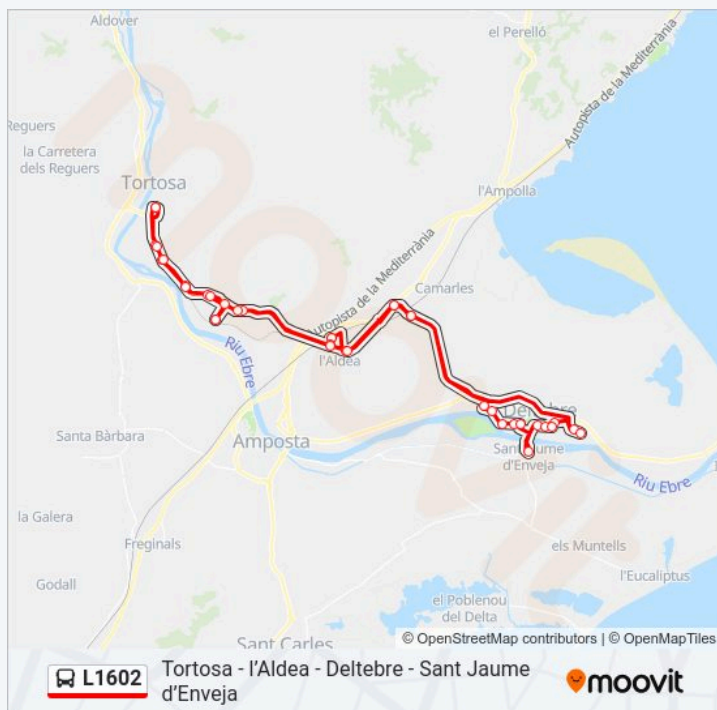

Resumen de la línea:

Sentido: Tortosa

26 paradas

[VER HORARIO DE LA LÍNEA](#)

La Masa

Horario de la línea L1602 de autobús

Tortosa Horario de ruta:

domingo Sin Servicio