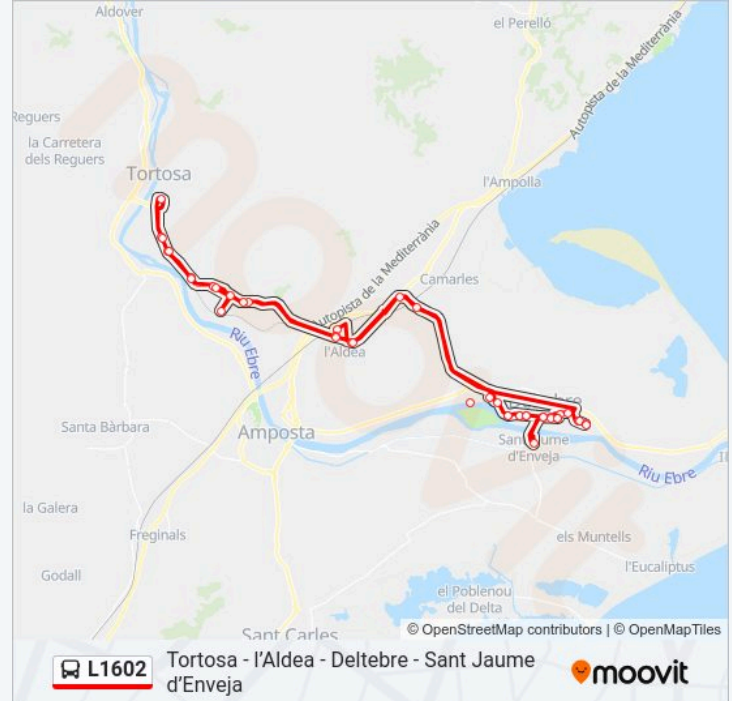

Carrer Sant Joan

Ajuntament De Deltebre

Cap

Castanyeros

Avinguda Esportiva, 93

Rafelona

La Masa (Benzinera)

Lligallo Del Roig

Lligallo Del Roig - Antiga Discoteca Contacto

N-235 - Cambra Arrossera

L'Aldea-Estació

N-235 (Direcció Tortosa)

Casablanca

Camp-Redó

Av. Don Álvaro - Pl. Església

C42 - Camp-Redó

C42 - Subirats

C42 - Peugeot

La Sínia Garden

Estació D'Autobusos De Tortosa

Sentido: Deltebre-Tortosa

37 paradas

[VER HORARIO DE LA LÍNEA](#)

Estació D'Autobusos De Tortosa

La Sínia Garden

C42 - Peugeot

C42 - Cotrat

C42 - Col·Legi Verge De La Cinta

Av. Don Álvaro - Pl. Església

Casablanca

N-235 (Direcció L'Aldea)

L'Aldea-Estació

Horario de la línea L1602 de autobús

Deltebre-Tortosa Horario de ruta:

domingo	Sin Servicio
lunes	10:30
martes	10:30
miércoles	10:30
jueves	10:30
viernes	10:30
sábado	Sin Servicio

Información de la línea L1602 de autobús

Dirección: Deltebre-Tortosa

Paradas: 37