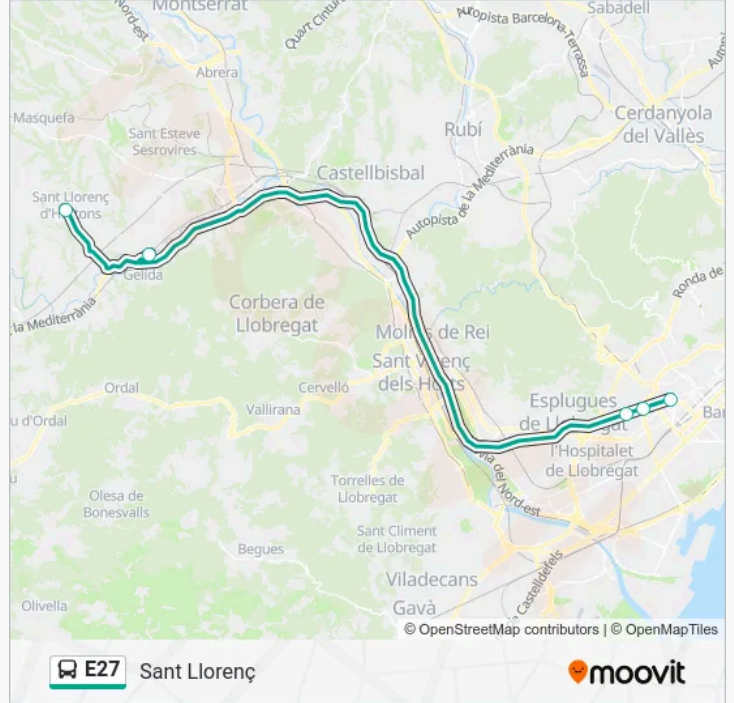

Usa la aplicación Moovit para encontrar la parada de la línea E27 de autobús más cercana y descubre cuándo llega la próxima línea E27 de autobús

Sentido: Sant Llorenç

5 paradas

[VER HORARIO DE LA LÍNEA](#)

Av Diagonal, 620

Diagonal - Maria Cristina

Diagonal - Palau Reial

Gelida (Estació Rodalies)

Sant Llorenç (Ctra Gelida, 62)

Horario de la línea E27 de autobús

Sant Llorenç Horario de ruta:

lunes	07:45-19:00
martes	07:45-19:00
miércoles	07:45-19:00
jueves	07:45-19:00
viernes	07:45-19:00
sábado	Sin Servicio
domingo	Sin Servicio

Información de la línea E27 de autobús**Dirección:** Sant Llorenç**Paradas:** 5**Duración del viaje:** 50 min**Resumen de la línea:**

Sentido: Barcelona

6 paradas

[VER HORARIO DE LA LÍNEA](#)

El Grandet

Sant Llorenç (Ctra Gelida, 62)

Información de la línea E27 de autobús

Dirección: Barcelona

Paradas: 6

Duración del viaje: 61 min

Resumen de la línea:

Sentido: El Grandet

6 paradas

[VER HORARIO DE LA LÍNEA](#)